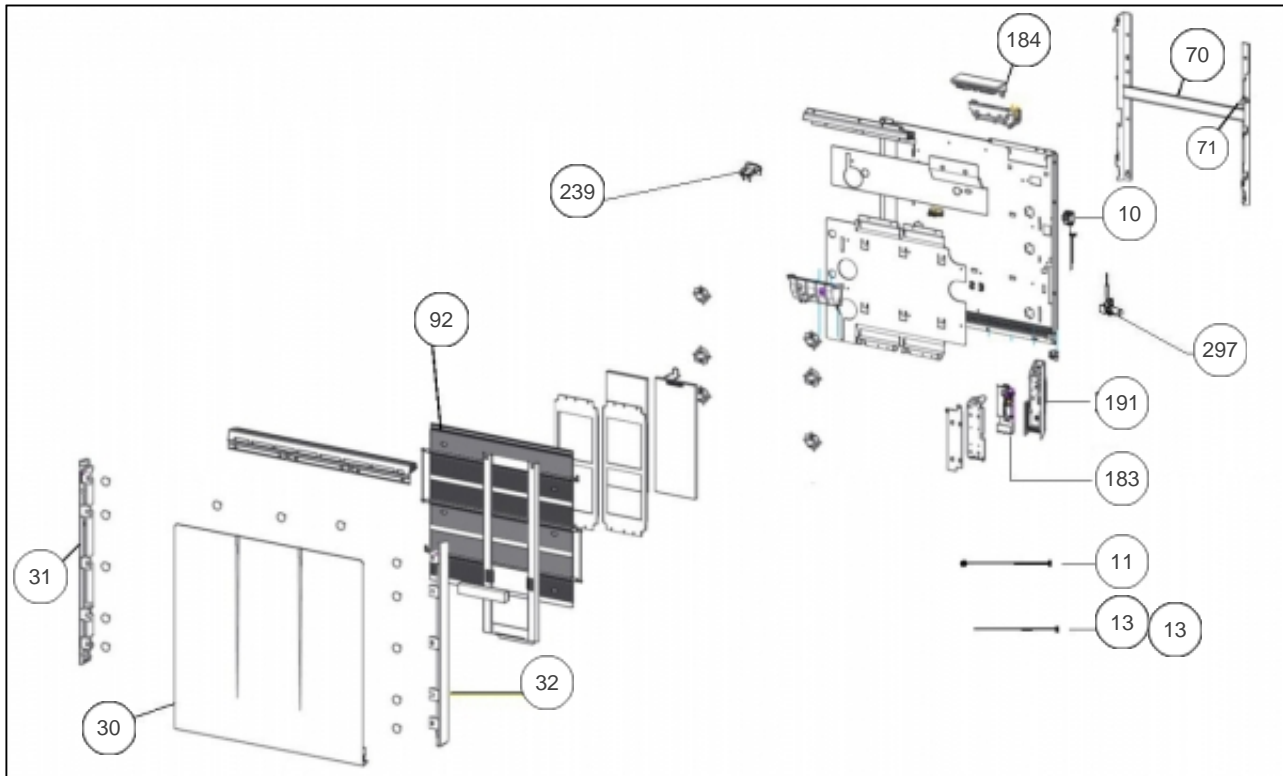

Sauter

Produits

Référence	Nom	Lettre
500720	GYALI H 2000W BLC	C

Paramètres

Référence	Puissance (W)	Couleur	Hauteur*Largeur*Prof. (n	Poids (kg)	Lettre
500720	2000	Blanc (RAL 9016)	615 * 910 * 155	22	C

Références

Repère	Libellé	C
10	CABLE ALIMENTATION + INTER	083338
11	LIAISON ELECTRIQUE IHM	082267
13	FAISCEAU ELECTRIQUE 2000W <i>Depuis-Since 22.42</i>	083939
13	FAISCEAU DE PUISSANCE 2000W <i>Avant-Before 22.42</i>	083341
30	FACADE ASSEMBLEE 2000W	097743
31	JOUE GAUCHE	093183
32	JOUE DROITE	093182
70	SUPPORT MURAL BLANC + VERROUS	098258
71	VERROU POUR SUPPORT MURAL	098356
92	CORPS DE CHAUFFE 2000W	086486
183	CARTE DE PUISSANCE U0-53-2702	088323
184	BOITIER COMMANDE DIGITAL I2G PROG 85	088268
191	BOITIER PLASTIQUE SEUL CARTE PUISSANCE	091099
239	LIMITEUR DE TEMPERATURE 125DEG	085100
297	SONDE THERMOSTAT LG240MM	083055