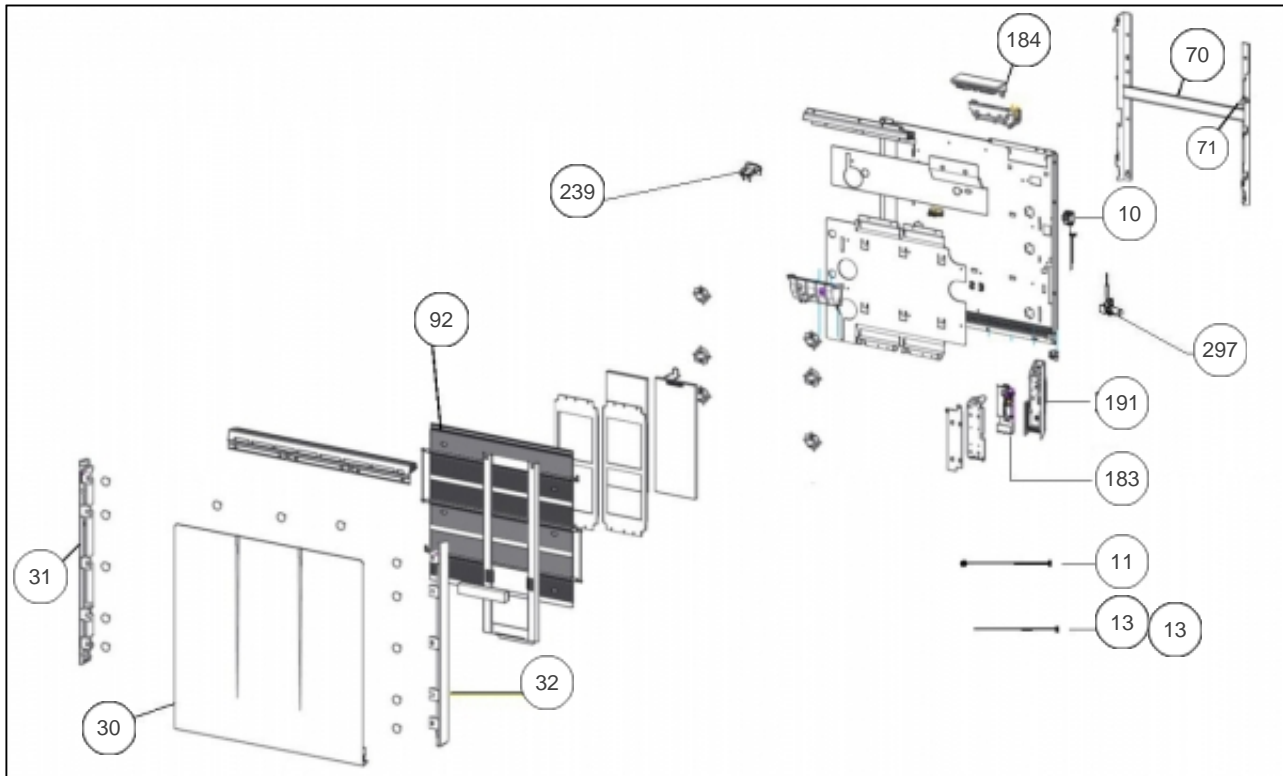

### Produits

Référence	Nom	Lettre
500710	GYALI H 1000W BLC	A

### Paramètres

Référence	Puissance (W)	Couleur	Hauteur*Largeur*Prof. (n	Poids (kg)	Lettre
500710	1000	Blanc (RAL 9016)	615 * 465 * 155	11	A