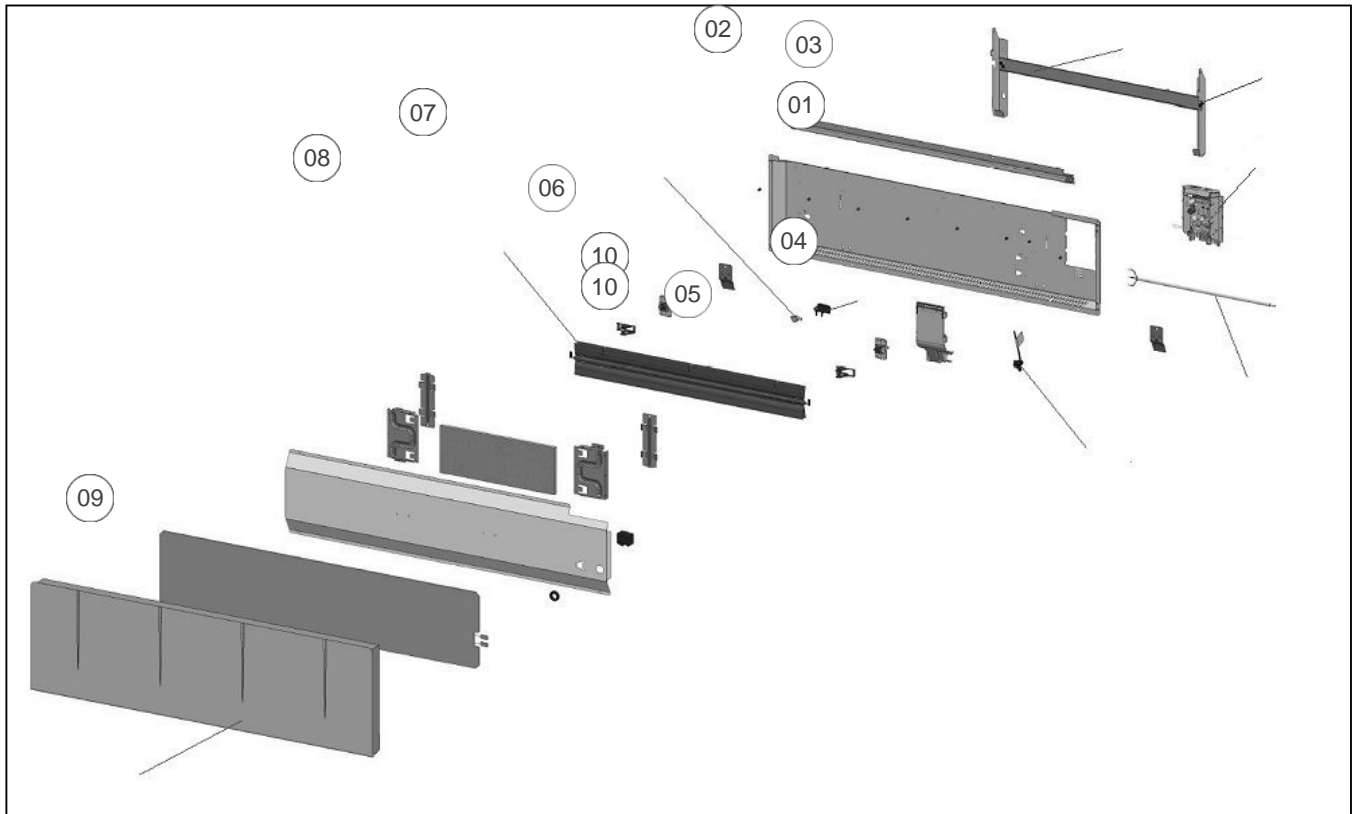

Sauter

Produits

Référence	Nom	Lettre
500320	GYALI TACTILE PLI 1000W BLC	B

Paramètres

Référence	Couleur	Hauteur*Largeur*Prof. (r	Poids (kg)	Puissance (W)	Lettre
500320	Blanc (RAL 9016)	300 * 1030 * 130	10,5	1000	B

Références

Repère	Libellé	B
01	BOITIER COMPLET DIGITAL PROG 165	089280
02	SUPPORT MURAL P 618 BLANC + VERROUS	083862
03	VERROU POUR SUPPORT MURAL	098356
04	CABLE ALIMENTATION BLANC L850MM	083404
05	LIAISON IHM-SONDE L280MM	082732
06	SUPPORT COUPE CIRCUIT THERMIQUE	085107
07	LIMITEUR DE TEMPERATURE 90 DEG JAUNE	085134
08	CORPS DE CHAUFFE FONTE 760W	086633
09	FACADE GYALI TACTILE PL 1000W	097994
10	FAISCEAU DE PUISSANCE <i>Avant-Before 22.43</i>	082726
10	FAISCEAU ELECTRIQUE BD1 PLINTHE 1000W <i>Depuis-Since 22.43</i>	083941