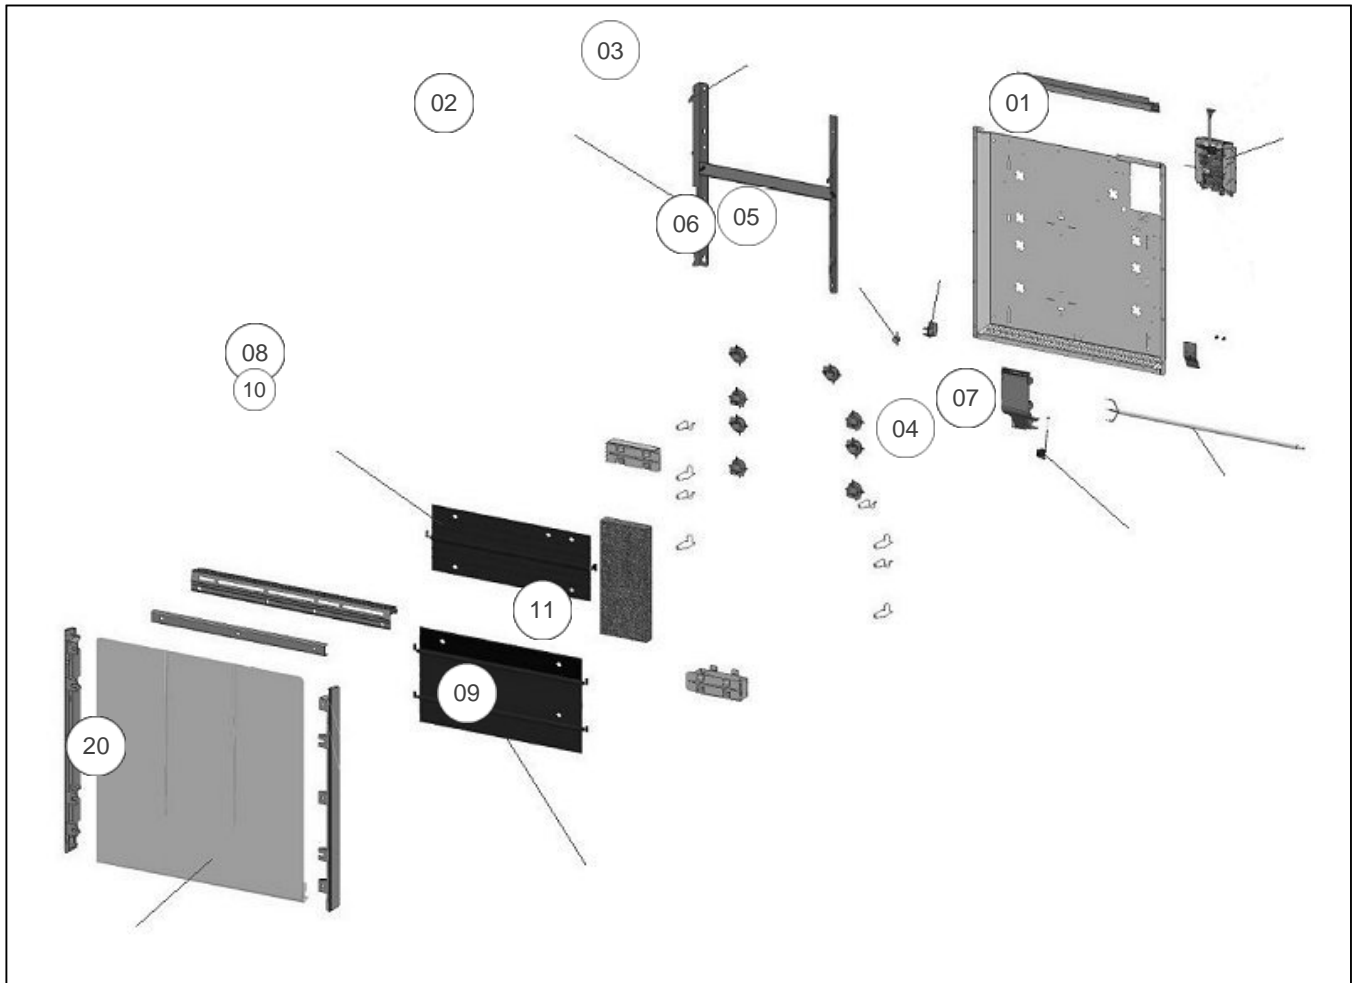

Sauter

Produits

Référence	Nom	Lettre
500318	GYALI TACTILE H 2000W BLC	C

Paramètres

Référence	Couleur	Hauteur*Largeur*Prof. (r	Poids (kg)	Puissance (W)	Lettre
500318	Blanc (RAL 9016)	615 * 910 130	23,5	2000	C

Références

Repère	Libellé	C
01	BOITIER COMPLET DIGITAL PROG 163	089278
02	SUPPORT MURAL BLANC + VERROUS	098258
03	VERROU POUR SUPPORT MURAL	098356
04	LAISON IHM-SONDE L555MM	082731
05	SUPPORT COUPE CIRCUIT THERMIQUE	085107
06	LIMITEUR DE TEMPERATURE 95 DEG BLANC	085136
07	CABLE ALIMENTATION BLANC L1280MM	082724
08	PLAQUE CHAUFFANTE ALU POUR 2000W	086637
09	PLAQUE CHAUFFANTE ALU POUR 2000W	086640
10	FIL LIAISON RESISTANCES LG 228MM	082384
11	FAISCEAU ELECTRIQUE 2000W	083939
20	FACADE GYALI TACTILE H 2000W	097992