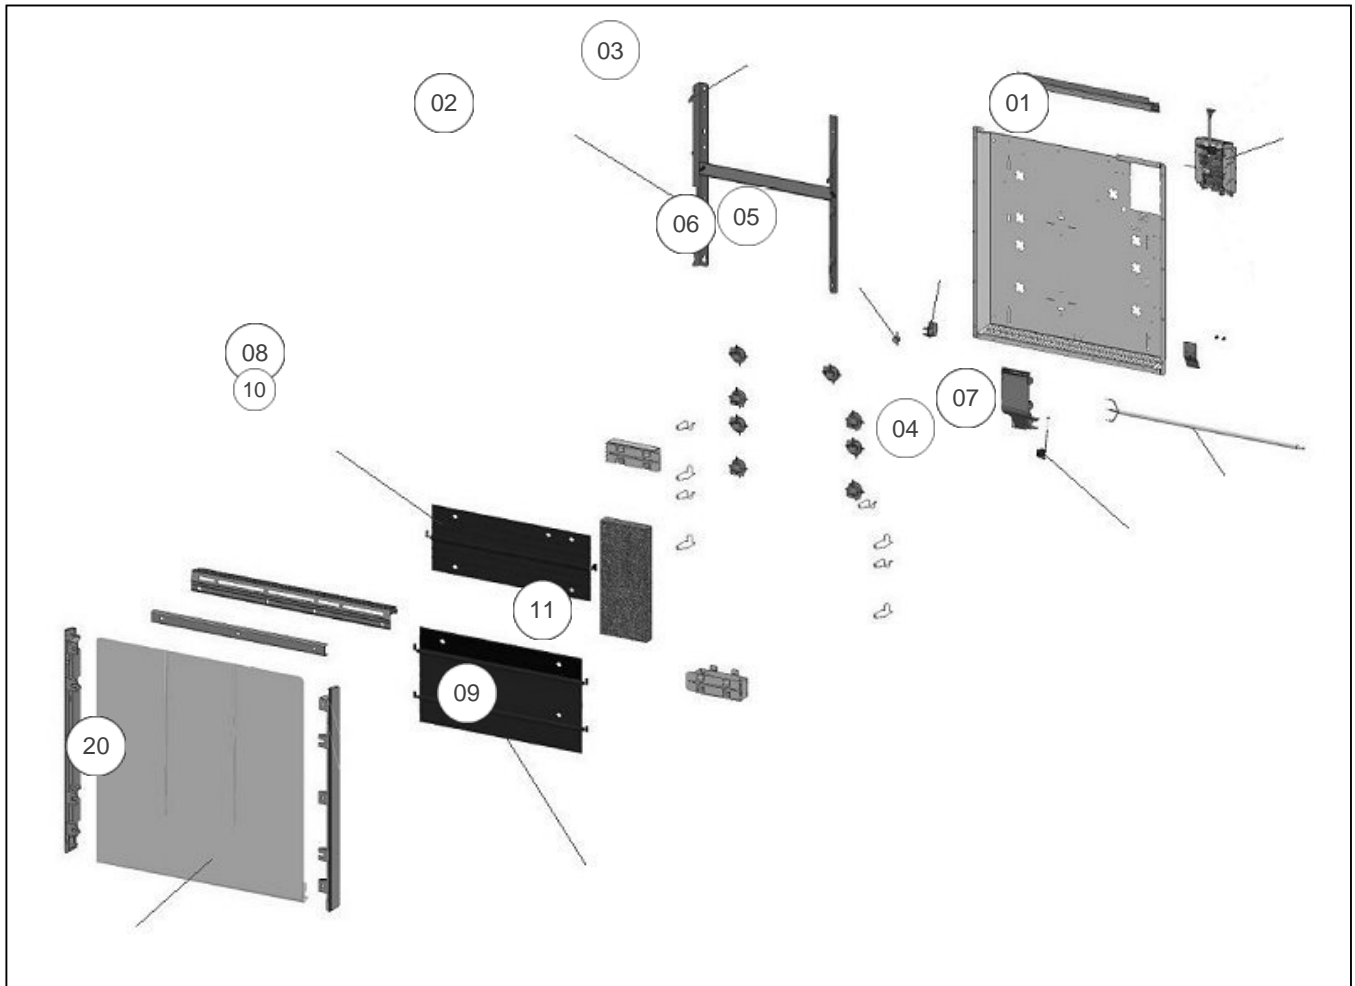

Sauter

Produits

Référence	Nom	Lettre
500317	GYALI TACTILE H 1500W BLC	B

Paramètres

Référence	Couleur	Hauteur*Largeur*Prof. (r	Poids (kg)	Puissance (W)	Lettre
500317	Blanc (RAL 9016)	615 * 610 * 130	15	1500	B

Références

Repère	Libellé	B
01	BOITIER COMPLET DIGITAL PROG 162	089277
02	SUPPORT MURAL 750-1500W BLANC + VERROUS	098879
03	VERROU POUR SUPPORT MURAL	098356
04	LAISON IHM-SONDE L555MM	082731
05	SUPPORT COUPE CIRCUIT THERMIQUE	085107
06	LIMITEUR DE TEMPERATURE 110 DEG	085104
07	CABLE ALIMENTATION BLANC L850MM	083404
08	PLAQUE CHAUFFANTE ALU POUR 1500W	086636
09	PLAQUE CHAUFFANTE ALU POUR 1500W	086639
10	FIL LIAISON RESISTANCES LG 228MM	082384
11	FAISCEAU ELECTRIQUE 1500W	083938
20	FACADE GYALI TACTILE H 1500W	097991