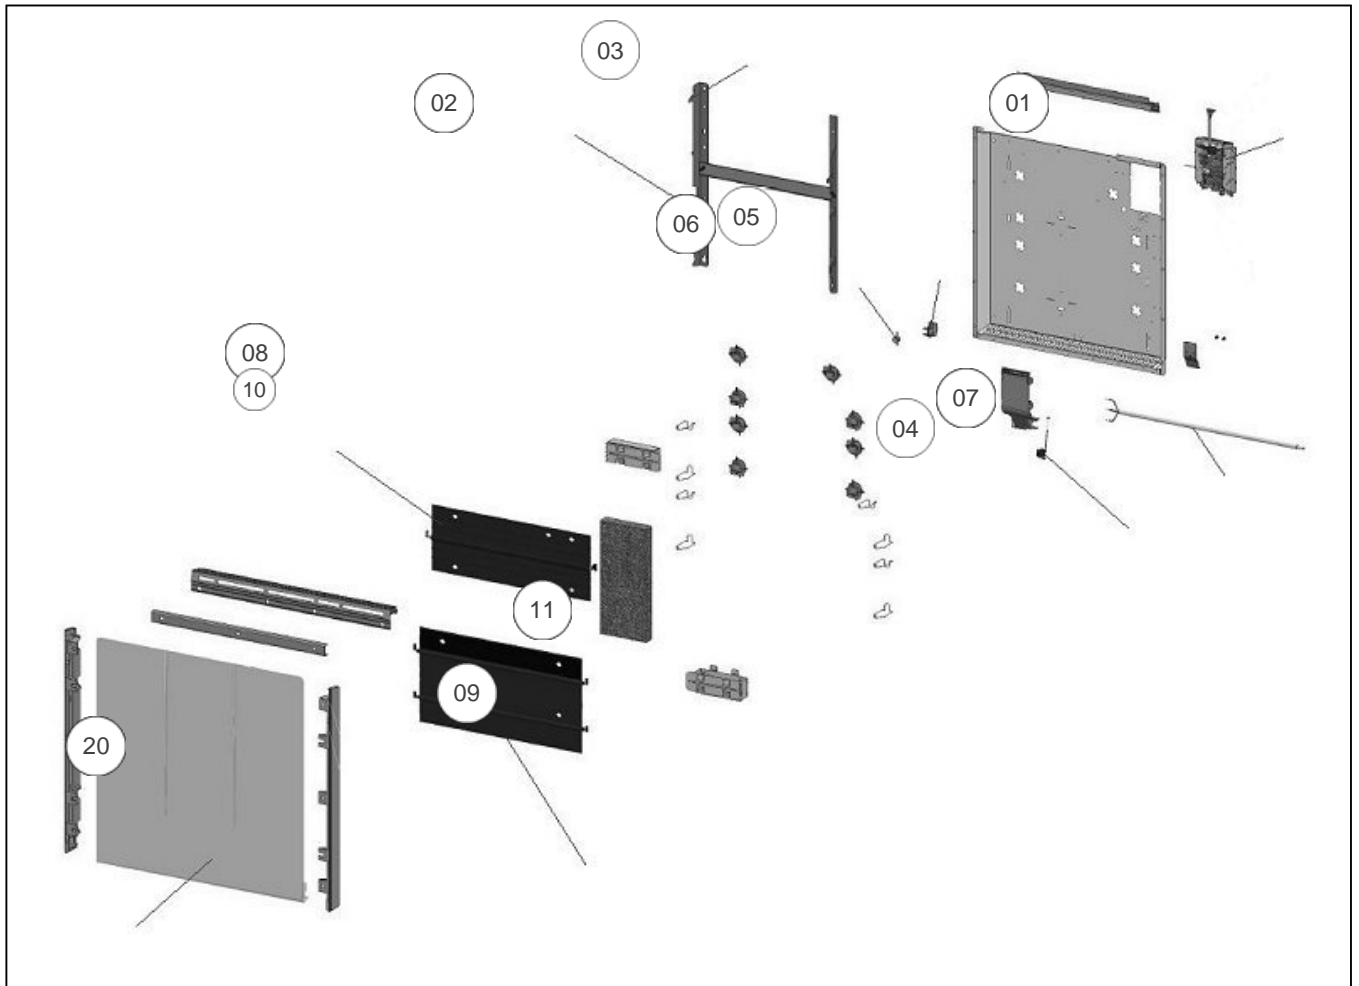

### Produits

Référence	Nom	Lettre
500316	GYALI TACTILE H 1000W BLC	A

### Paramètres

Référence	Couleur	Hauteur*Largeur*Prof. (mm)	Poids (kg)	Lettre
500316	Blanc (RAL 9016)	615 * 465 * 130	11,5	A