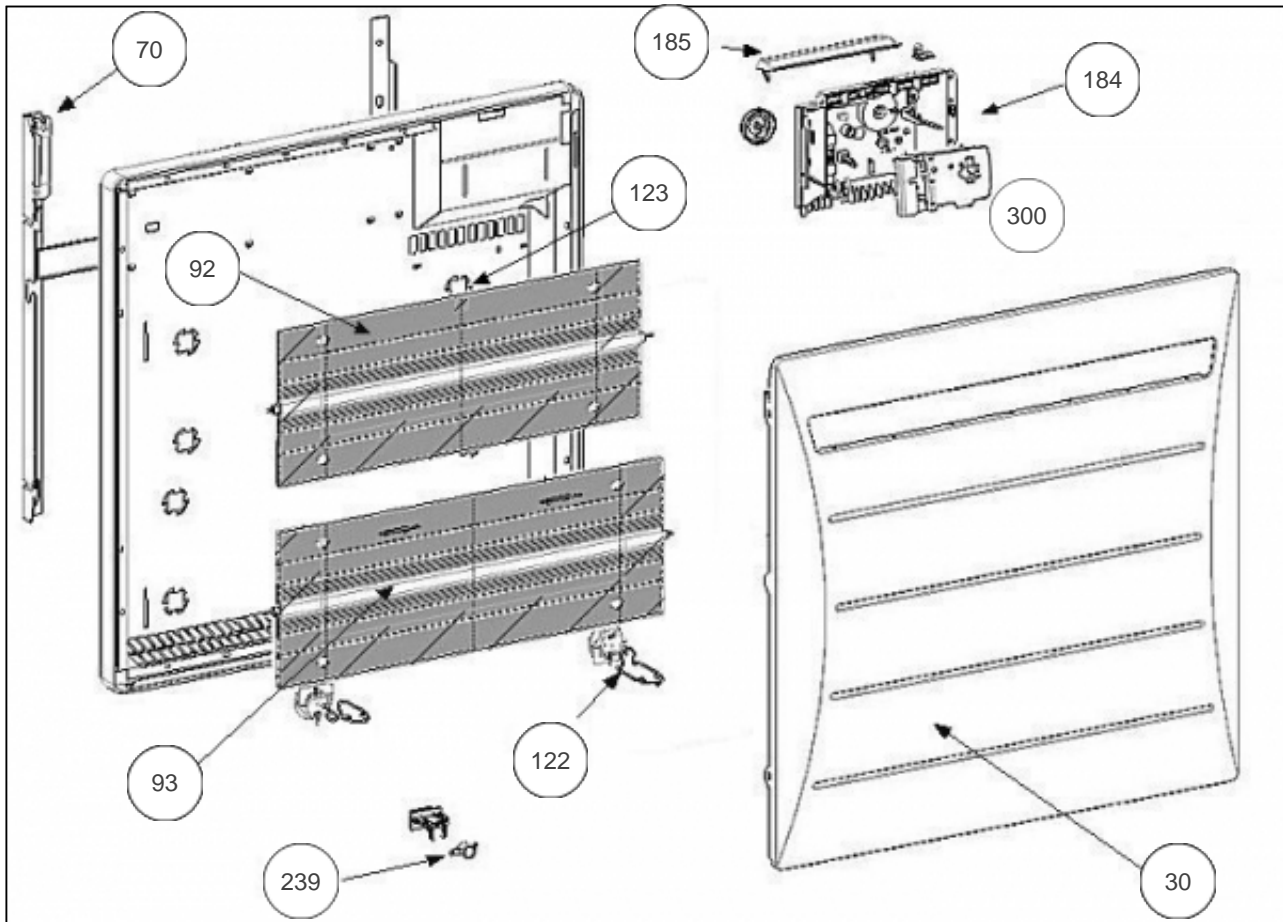

### Produits

Référence	Nom	Lettre
578420	SAUTER BOOGIE 2000W	D

Nota: livraison du boîtier thermostat en version MK10 (1 molette + 1 curseur) Pass Program

Constructeur No542

### Paramètres

Référence	Puissance (W)	Tension (V)	Capacité/Largeur	Couleur	Lettre
578420	2000	230	1110		D

9026