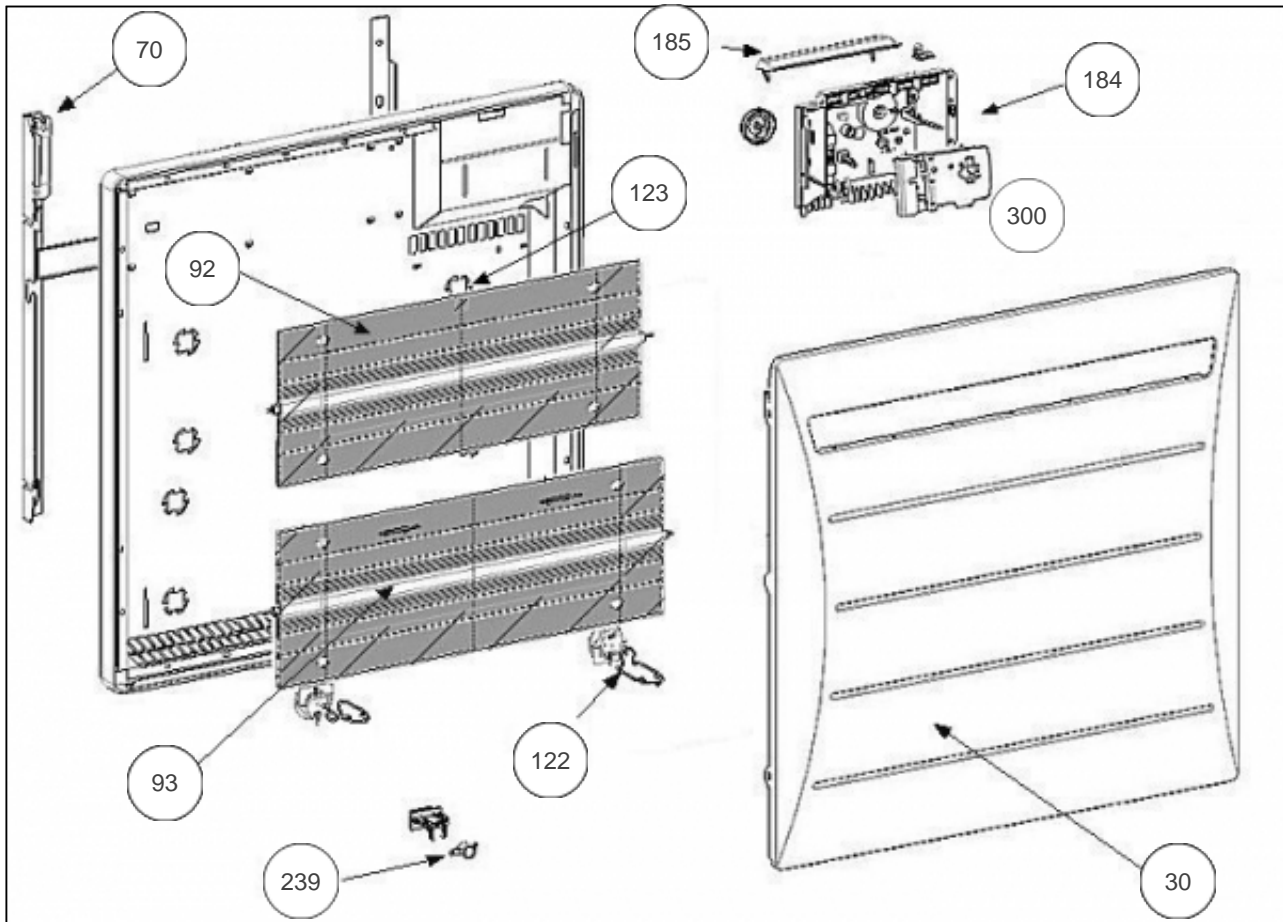

### Produits

Référence	Nom	Lettre
578410	SAUTER BOOGIE 1000W	B

Nota: livraison du boîtier thermostat en version MK10 (1 molette + 1 curseur) Pass Program

Constructeur No542

### Paramètres

Référence	Puissance (W)	Tension (V)	Capacité/Largeur	Couleur	Lettre
578410	1000	230	592		B

9026