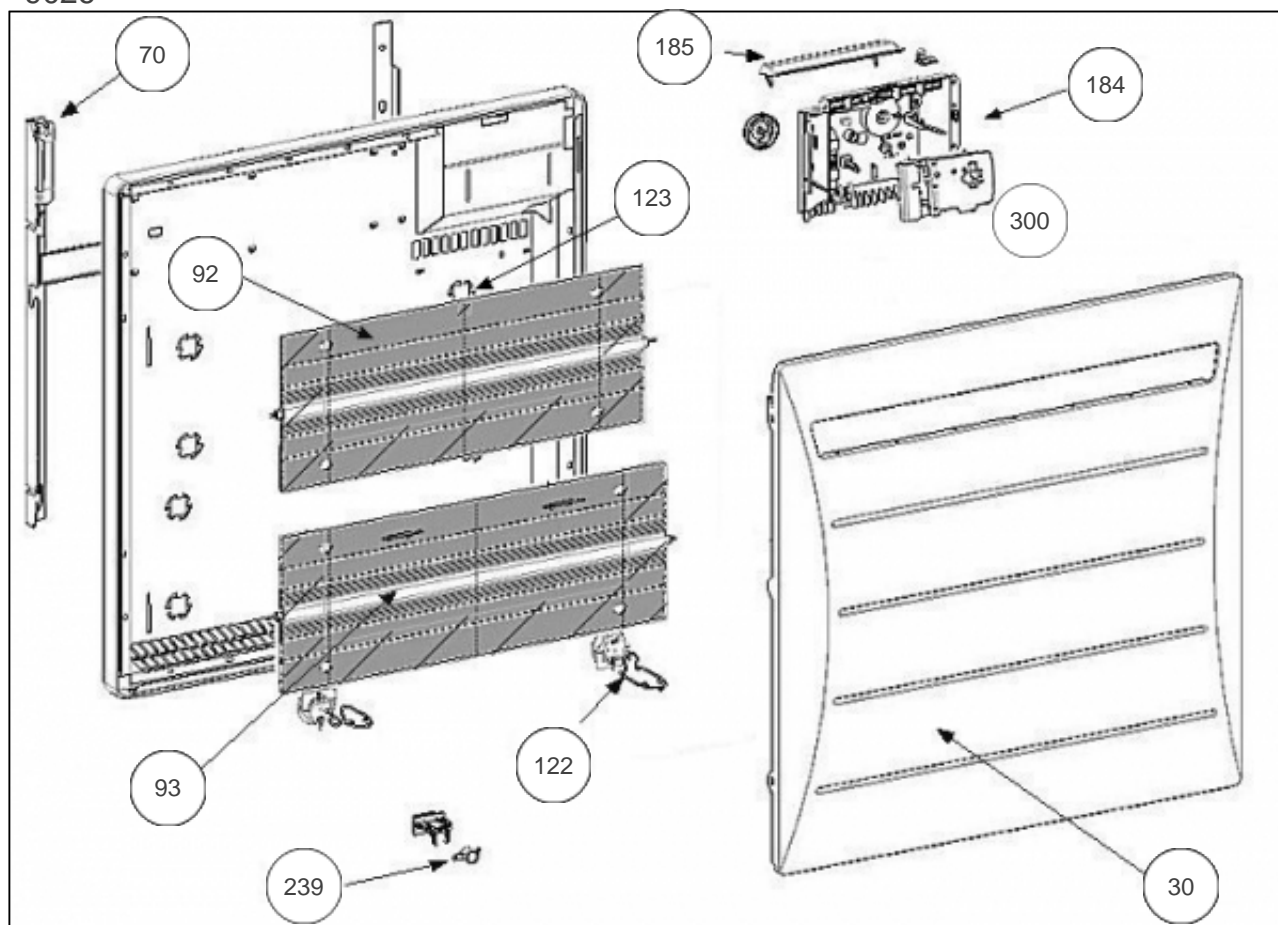

Sauter

Produits

Référence	Nom	Lettre
578407	SAUTER BOOGIE 0750W	A

Nota: livraison du boîtier thermostat en version MK10 (1 molette + 1 curseur) Pass Program

Constructeur No542

Paramètres

Référence	Puissance (W)	Tension (V)	Capacité/Largeur	Couleur	Lettre
578407	750	230	444		A

9026

Références

Repère	Libellé	A
30	FACADE BLANCHE	097378
70	SUPPORT MURAL BLANC RMG/R4G 750W	098124
92	RESISTANCE SUPERIEURE	599119
93	RESISTANCE INFERIEURE	599129
122	SUPPORT CORPS DE CHAUFFE BAS	094029
123	SUPPORT CORPS DE CHAUFFE HAUT	094032
184	BOITIER THERMOSTAT COMPLET MK10 750/100	087796
185	VOLET BOITIER THERMOSTAT MK9 / MK10	091076
239	LIMITEUR DE TEMPERATURE	699340