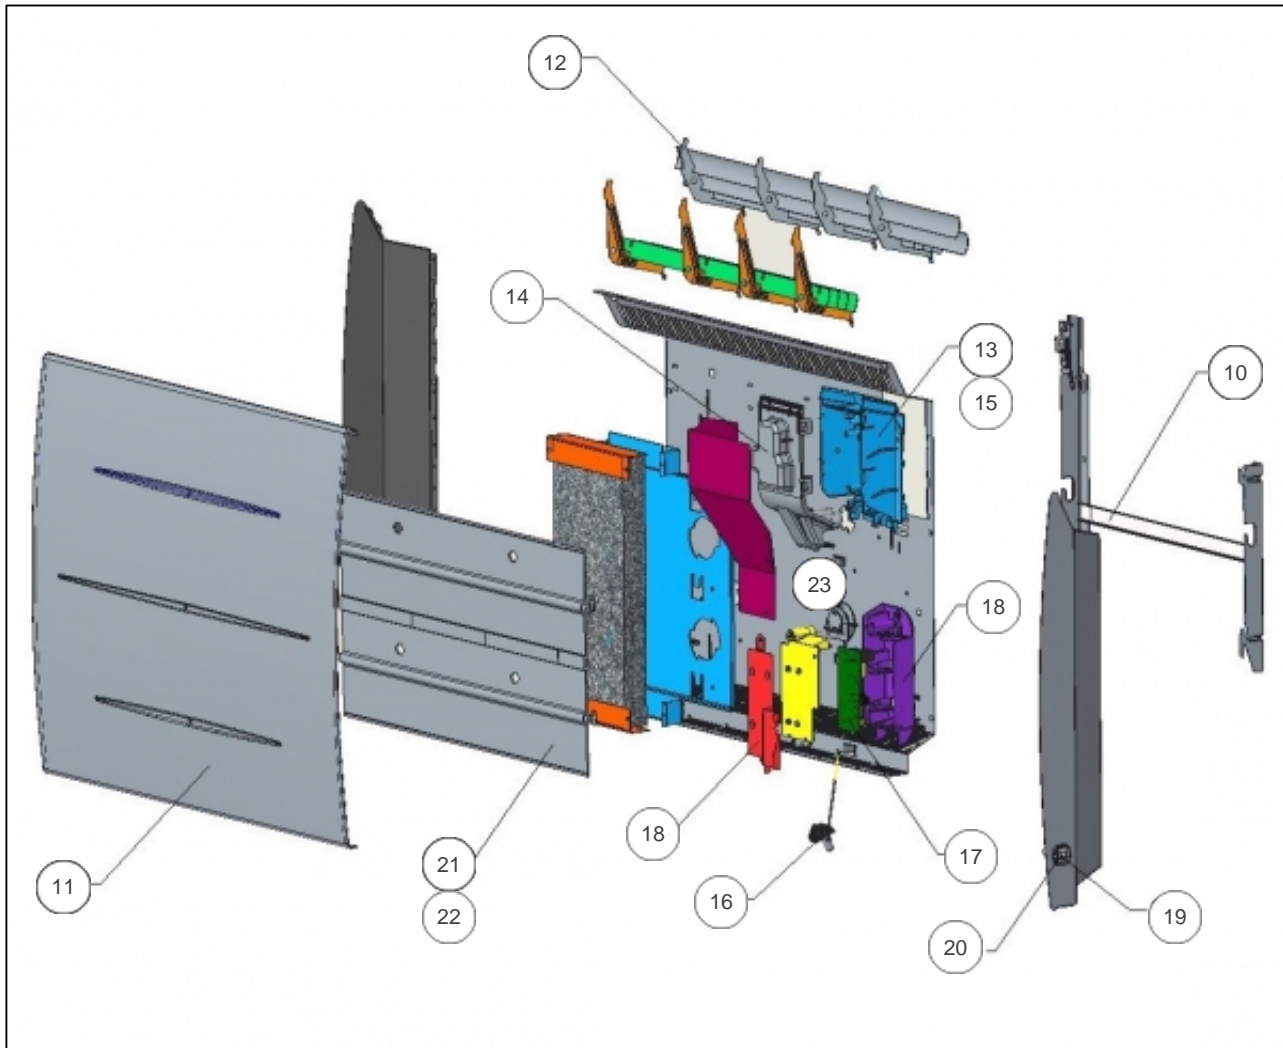

### Produits

Référence	Nom	Lettre
500714	SIBAYAK H 2000W BLC	C

Historique des index de différenciation avant N/S 20.29 -> 1000W (69), 1500W (70), 2000W (71)

### Paramètres

Référence	Puissance (W)	Hauteur*Largeur*Prof. (r)	Couleur	Poids (kg)	Lettre
500714	2000	478*1045*129	BLANC (RAL 9016)	21.6	C