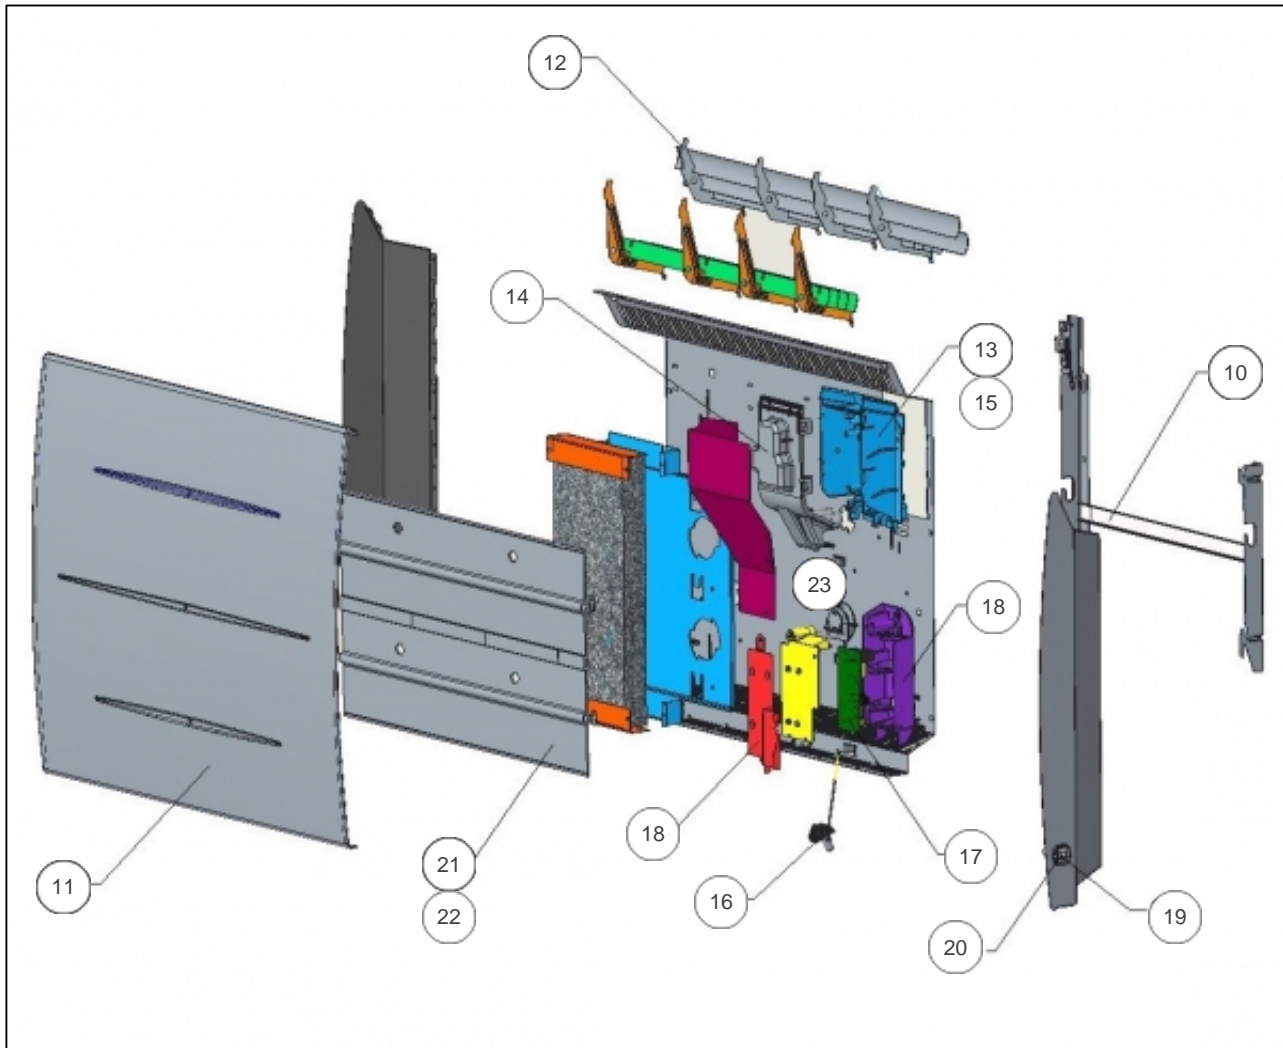

Sauter

Produits

Référence	Nom	Lettre
500713	SIBAYAK H 1500W BLC	B

Historique des index de différenciation avant N/S 20.29 -> 1000W (69), 1500W (70), 2000W (71)

Paramètres

Référence	Puissance (W)	Hauteur*Largeur*Prof. (r)	Poids (kg)	Couleur	Lettre
500713	1500	478*823*129	18.7	BLANC (RAL 9016)	B

Références

Repère	Libellé	B
10	SUPPORT MURAL RAY. H 1250/1500W	098218
11	FACADE SIBAYAK 1500W	097817
12	GRILLE SUPERIEURE 1500W	097820
13	BOITIER COMPLET CDE DIGITAL BD1 PROG 57	088541
14	COUVERCLE THERMOSTAT	091467
15	CABLE ALIMENTATION	083478
16	CABLE DE SONDE LONG. 445	083405
17	CARTE ELECTRONIQUE USB	088963
18	BOITIER + COUVERCLE SANS CARTE	091549
19	PRISE USB + ECROU	083482
20	ECROU PLASTIQUE POUR PRISE USB	091550
21	CORPS DE CHAUFFE PEINT 1500W H	086575
22	FIL ELECTRIQUE L228	083481
23	LIMITEUR DE TEMPERATURE 130DEG	085099