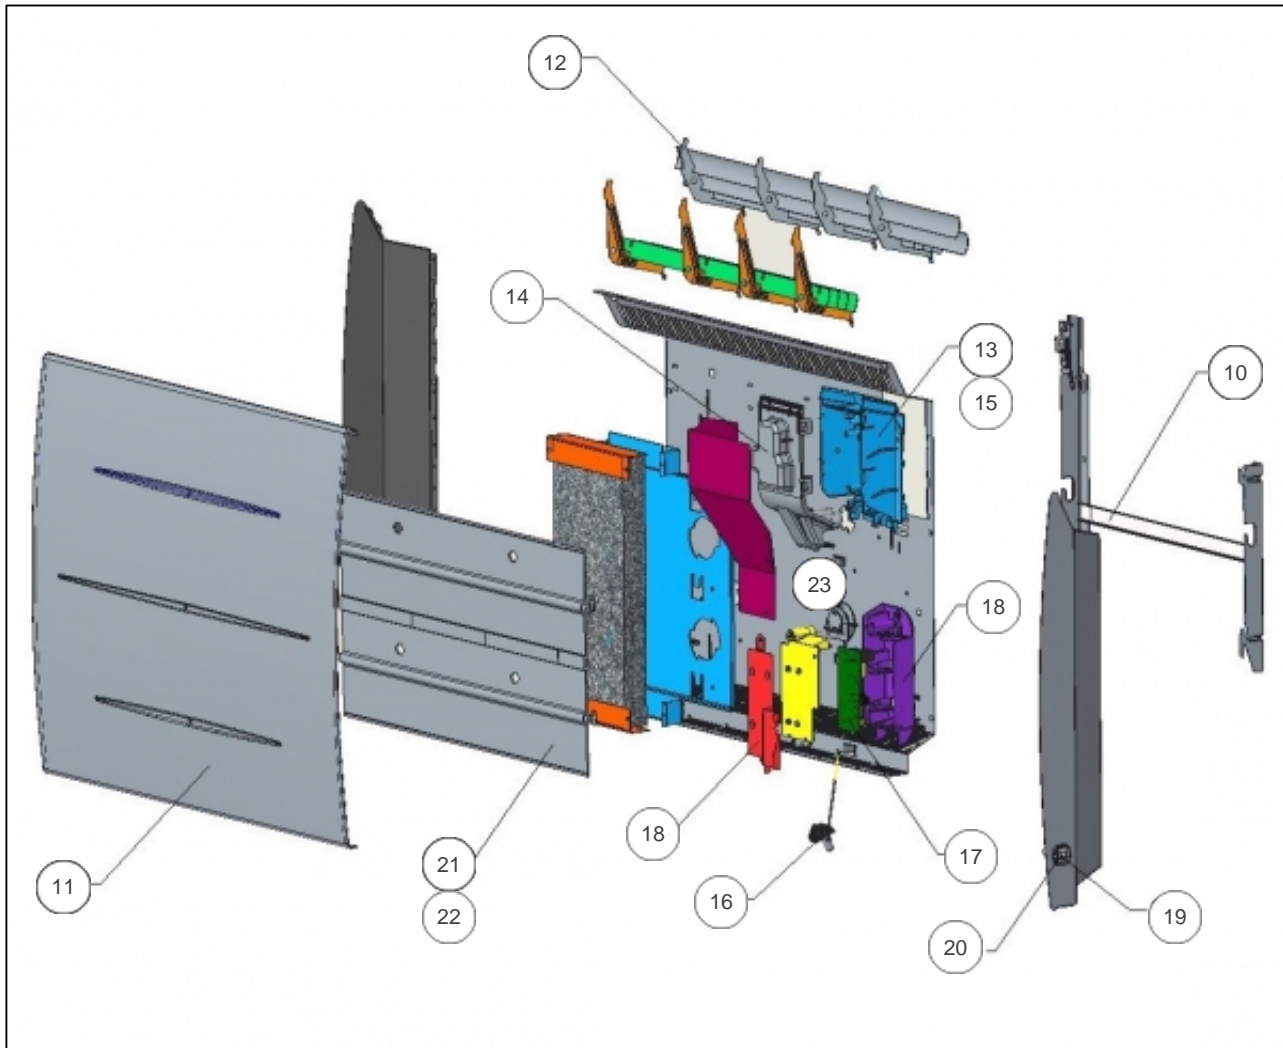

Sauter

Produits

Référence	Nom	Lettre
500712	SIBAYAK H 1000W BLC	A

Historique des index de différenciation avant N/S 20.29 -> 1000W (69), 1500W (70), 2000W (71)

Paramètres

Référence	Puissance (W)	Couleur	Hauteur*Largeur*Prof. (n)	Poids (kg)	Lettre
500712	1000	BLANC (RAL 9016)	478*601*129	11.8	A

Références

Repère	Libellé	A
10	SUPPORT MURAL 1000/1500W	098230
11	FACADE SIBAYAK 1000W	097816
12	GRILLE SUPERIEURE 1000W	097819
13	BOITIER COMPLET CDE DIGITAL BD1 PROG 56	088540
14	COUVERCLE THERMOSTAT	091467
15	CABLE ALIMENTATION	083478
16	CABLE DE SONDE LONG. 445	083405
17	CARTE ELECTRONIQUE USB	088963
18	BOITIER + COUVERCLE SANS CARTE	091549
19	PRISE USB + ECROU	083482
20	ECROU PLASTIQUE POUR PRISE USB	091550
21	CORPS DE CHAUFFE PEINT 1000W H	086574
22	FIL ELECTRIQUE L228	083481
23	COUPE CIRCUIT THERMIQUE 125DEG	085119