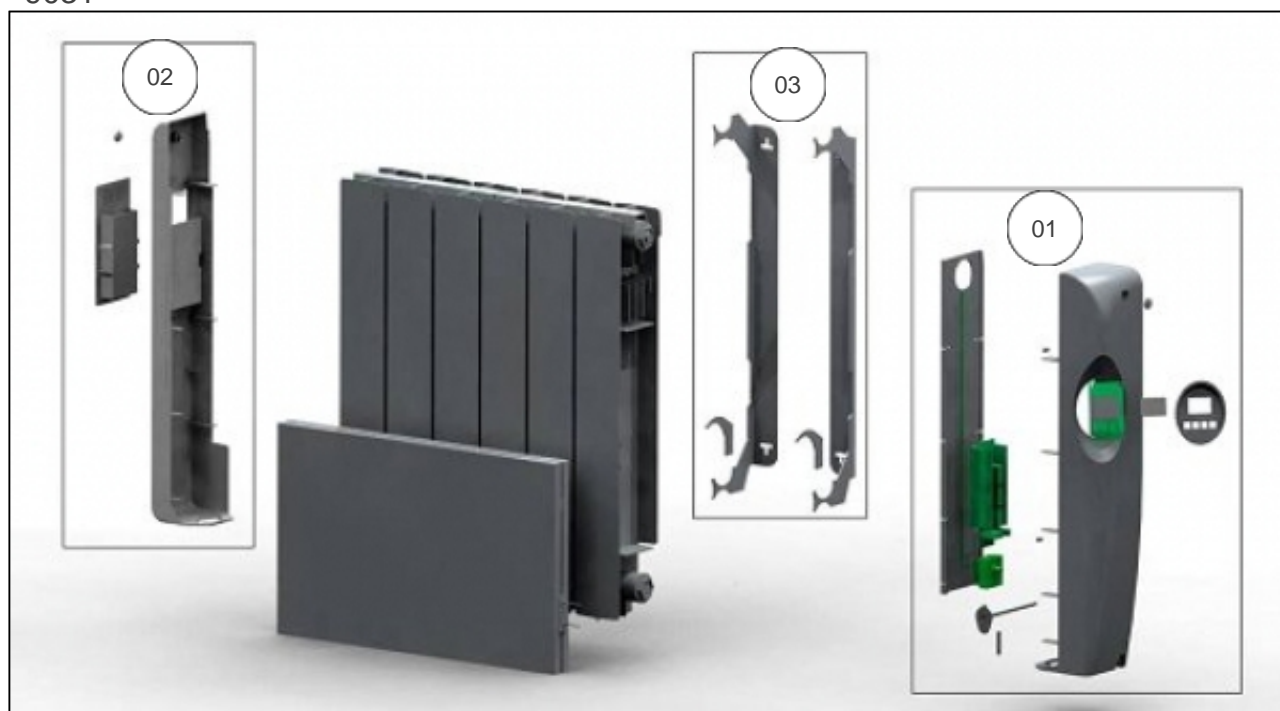

9031

Références

Repère	Libellé	C
01	ENS. JOUE DROITE + THERMOSTAT	093055
02	ENS. JOUE GAUCHE	093056
03	ENS. SUPPORT MURAL	098243