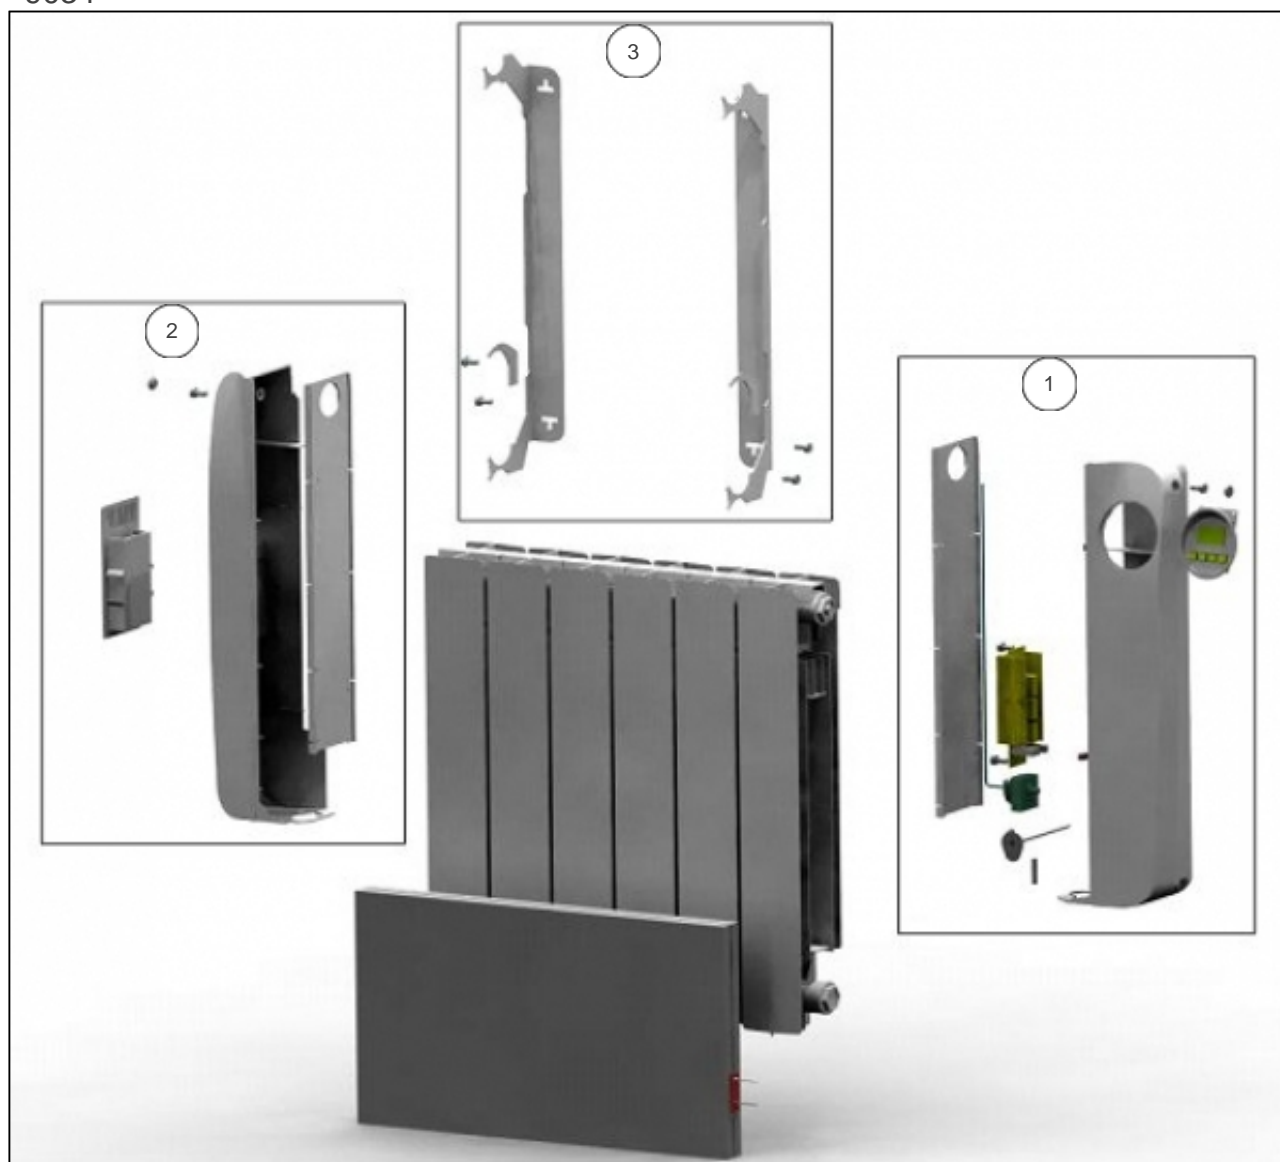

Sauter

Produits

Référence	Nom	Lettre
555120	SAUTER SAN MARINO 2000W	C

Paramètres

Référence	Puissance (W)	Tension (V)	Capacité/Largeur	Couleur	Lettre
555120	2000	230	1131	Blanc	C

9034

Références

Repère	Libellé	C
1	ENS. JOUE DROITE + THERMOSTAT 2000W	093062
2	ENS. JOUE GAUCHE	093063
3	ENS. SUPPORT MURAL	098243