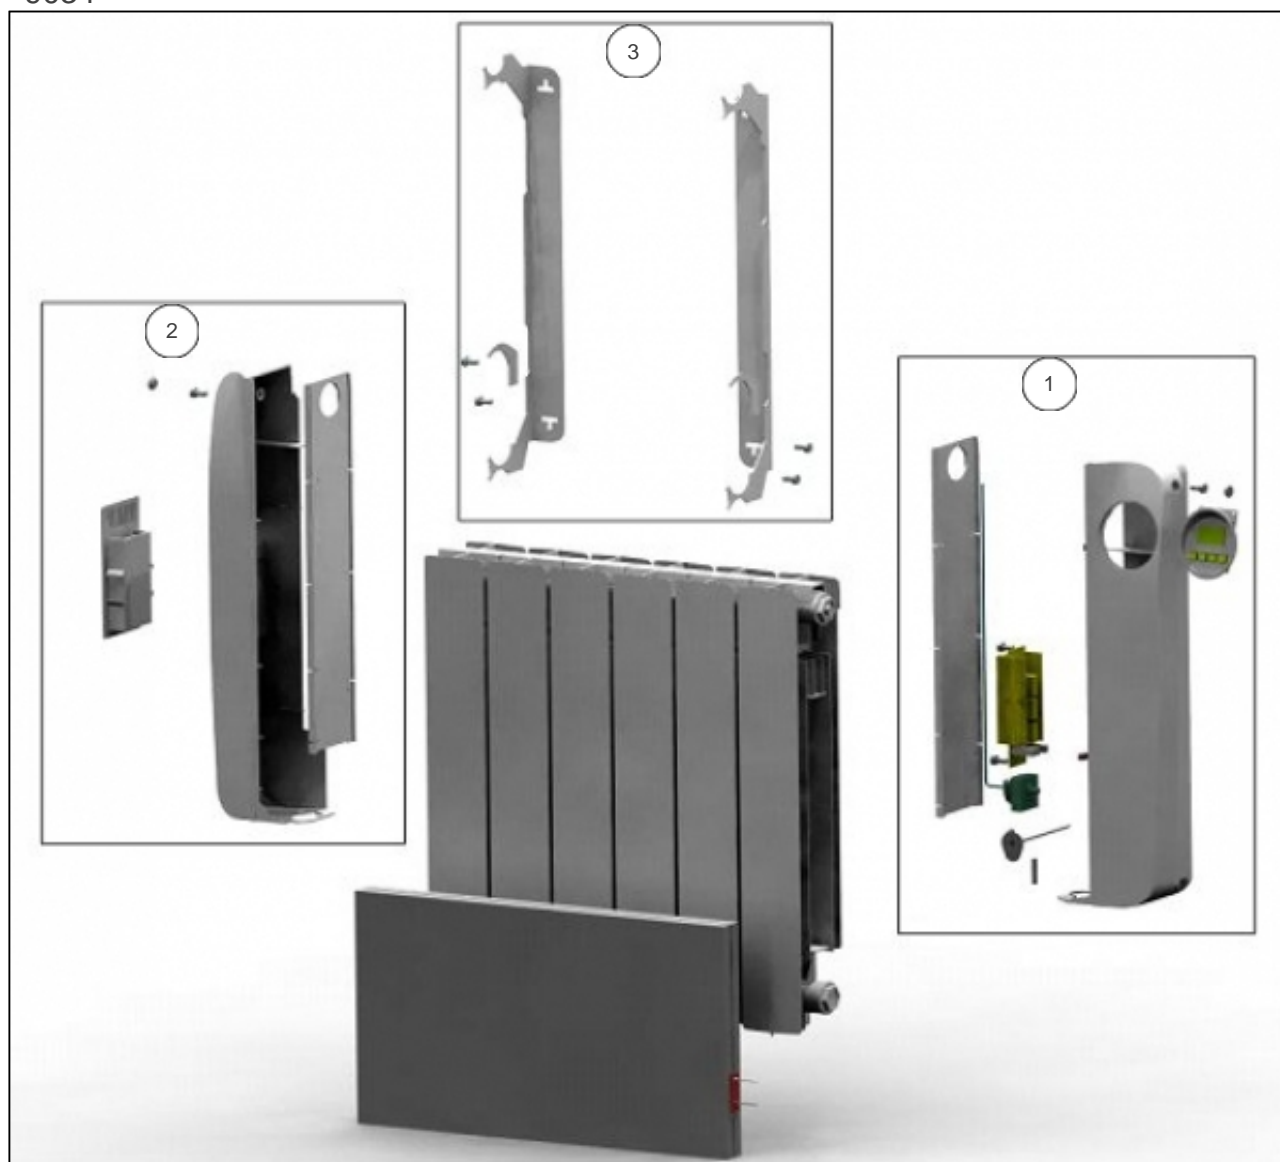

### Produits

Référence	Nom	Lettre
555115	SAUTER SAN MARINO 1500W	B

### Paramètres

Référence	Puissance (W)	Tension (V)	Capacité/Largeur	Couleur	Lettre
555115	1500	230	894	Blanc	B

9034