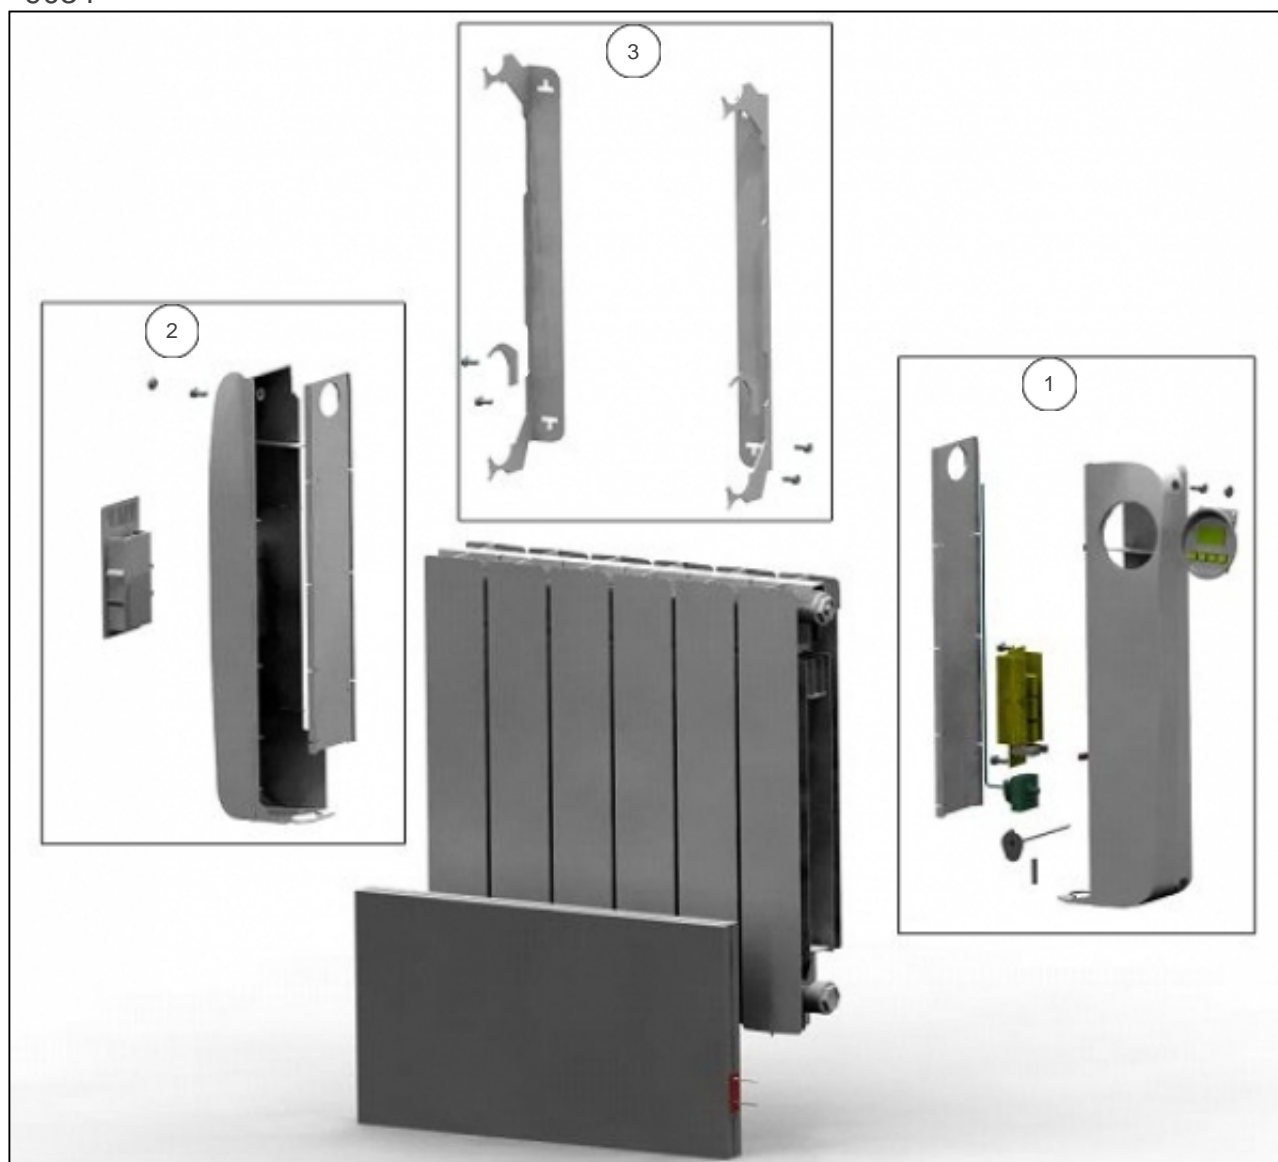

Sauter

Produits

Référence	Nom	Lettre
555110	SAUTER SAN MARINO 1000W	A

Paramètres

Référence	Puissance (W)	Tension (V)	Capacité/Largeur	Couleur	Lettre
555110	1000	230	657	Blanc	A

9034

Références

Repère	Libellé	A
1	ENS. JOUE DROITE + THERMOSTAT 1000-1500W	093061
2	ENS. JOUE GAUCHE	093063
3	ENS. SUPPORT MURAL	098243