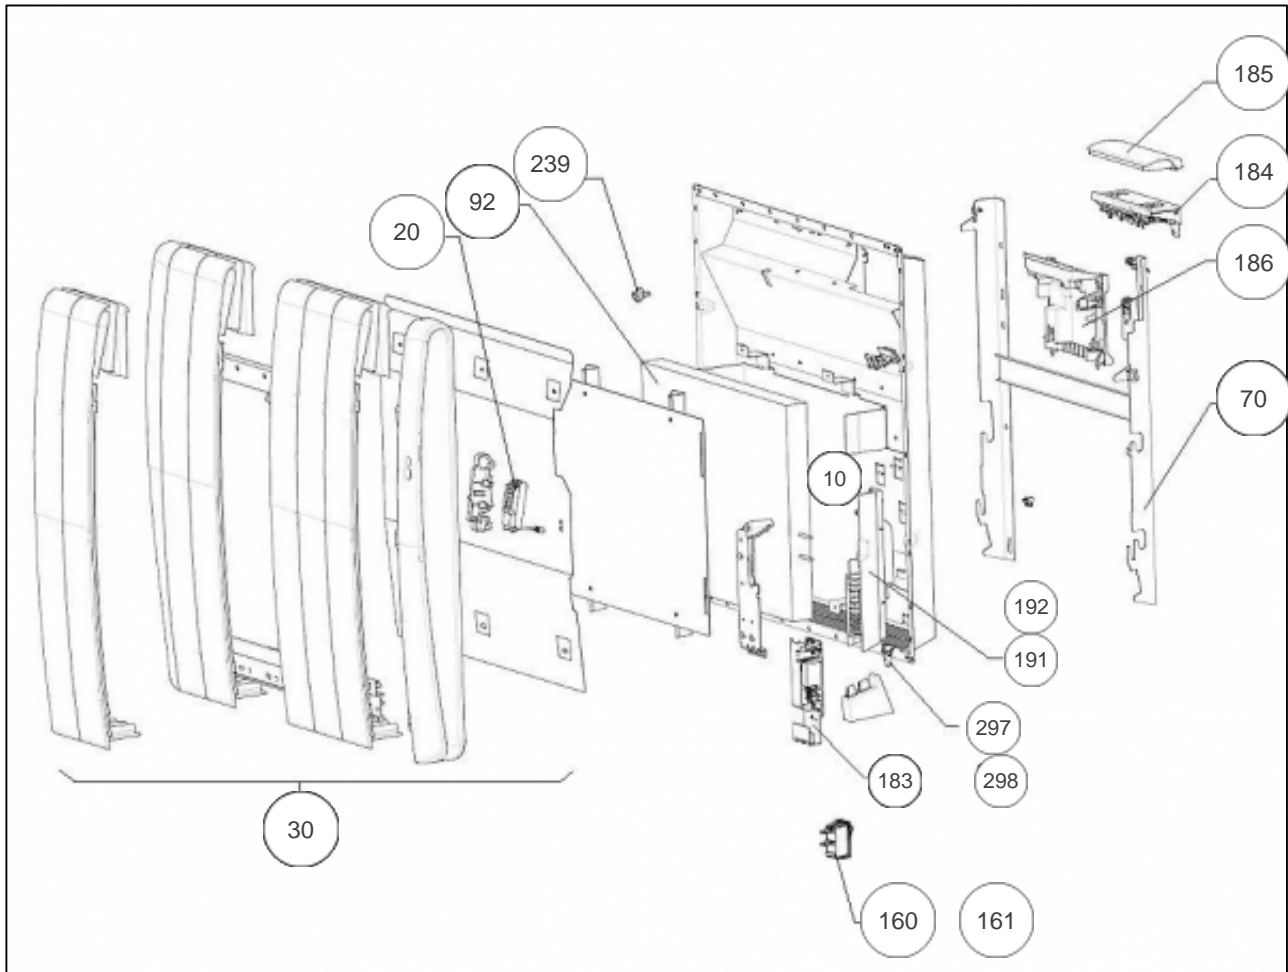

Références

Repère	Libellé	D
10	KIT FILERIE RBS4 2000W	081154
20	BOITIER + CELLULE (DAP 0)	087180
30	FACADE + FILM CHAUFFANT RBS4 2000W	097503
70	SUPPORT MURAL BLANC	098259
92	CORPS DE CHAUFFE STEATITE (COEF.2)	086191
160	INTERRUPTEUR ET CORDON ALIM 3X1,5 1200MM <i>depuis/since 14.35</i>	082192
161	CORDON ALIMENTATION 3X1,5 LG1200MM <i>avant/before 14.35</i> <i>(non représenté)</i>	082199
183	CARTE DE PUISSANCE RBS4 2000W	087202
184	BOITIER DE COMMANDE SAUTER + VOLET	087885
185	VOLET BOITIER THERMOSTAT PACK 3 SAUTER	091303
186	SUPPORT PLASTIQUE PASS PROGRAM	091107
191	BOITIER PLASTIQUE SEUL CARTE PUISSANCE	091099
192	ECRAN THERMIQUE BOITIER PUISSANCE	094039
239	LIMITEUR DE TEMPERATURE 120 DEG	699642
297	SONDE THERMOSTAT RBS4	081150
298	CACHE SONDE MK21	082037