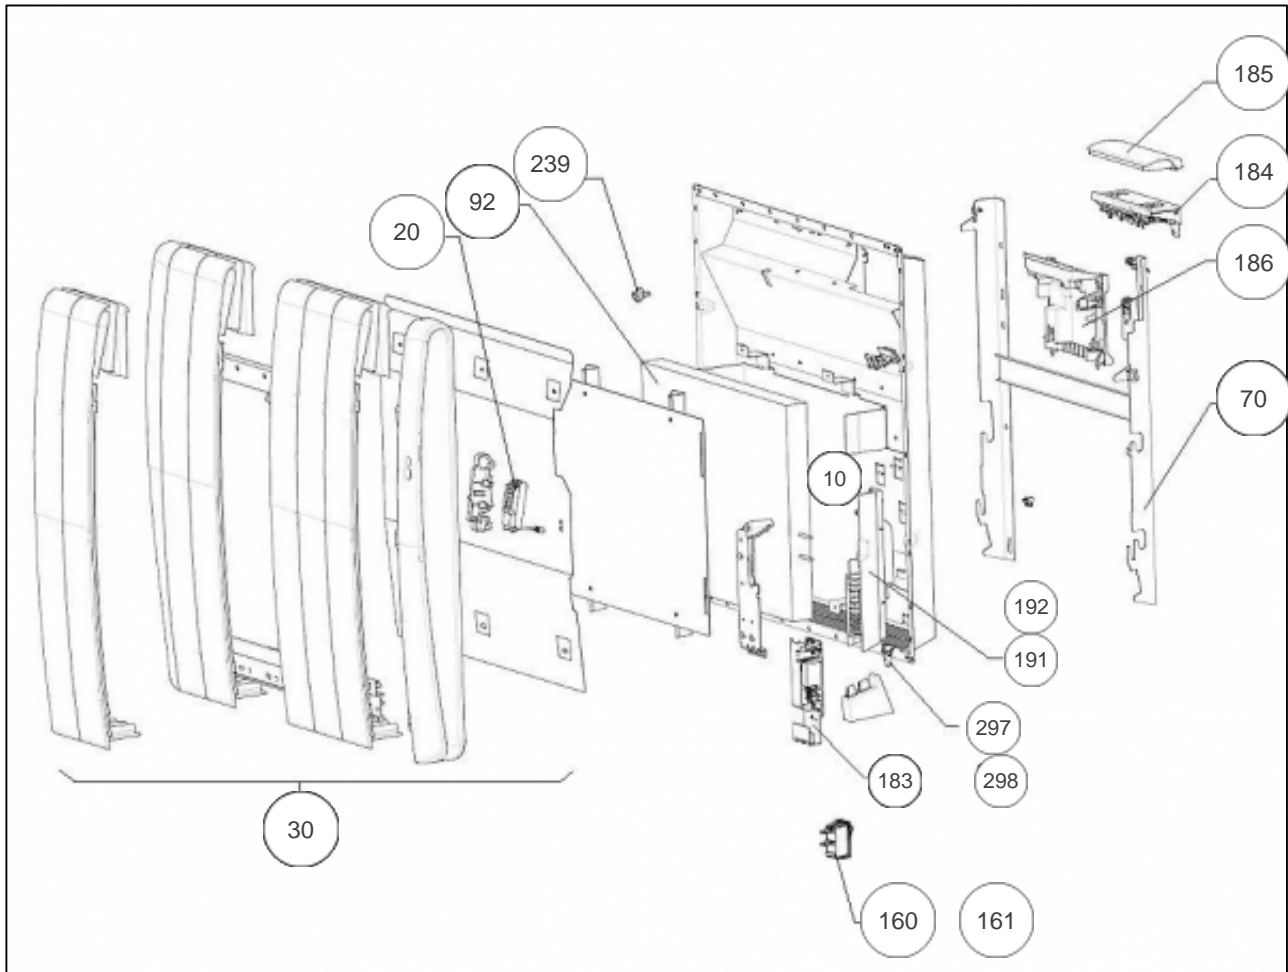

Sauter

Produits

Référence	Nom	Lettre
580007	SAUTER RAD FORLANE H 0750W BLC	A

Paramètres

Référence	Puissance (W)	Tension (V)	Lettre
580007	750	230	A

Références

Repère	Libellé	A
10	KIT FILERIE RBS4 750W	081151
20	DETECTEUR ABSENCE PRESENCE (DAP 0)	087180
30	FACADE + FILM CHAUFFANT RBS4 750W	097500
70	SUPPORT MURAL RAY. H 1250/1500W	098218
92	CORPS DE CHAUFFE STEATITE (COEF.1)	086190
160	INTERRUPTEUR ET CORDON ALIM 3X1,5 1200MM <i>depuis/since 14.35</i>	082192
161	CORDON ALIMENTATION 3X1,5 LG1200MM <i>avant/before 14.35</i> (non représenté)	082199
183	CARTE DE PUISSANCE RBS4 750-1500W	087201
184	BOITIER DE COMMANDE SAUTER + VOLET	087885
185	VOLET BOITIER THERMOSTAT PACK 3 SAUTER	091303
186	SUPPORT PLASTIQUE PASS PROGRAM	091107
191	BOITIER PLASTIQUE SEUL CARTE PUISSANCE	091099
192	ECRAN THERMIQUE BOITIER PUISSANCE	094039
239	LIMITEUR DE TEMPERATURE 120 DEG	699642
297	SONDE THERMOSTAT RBS4	081150
298	CACHE SONDE MK21	082037