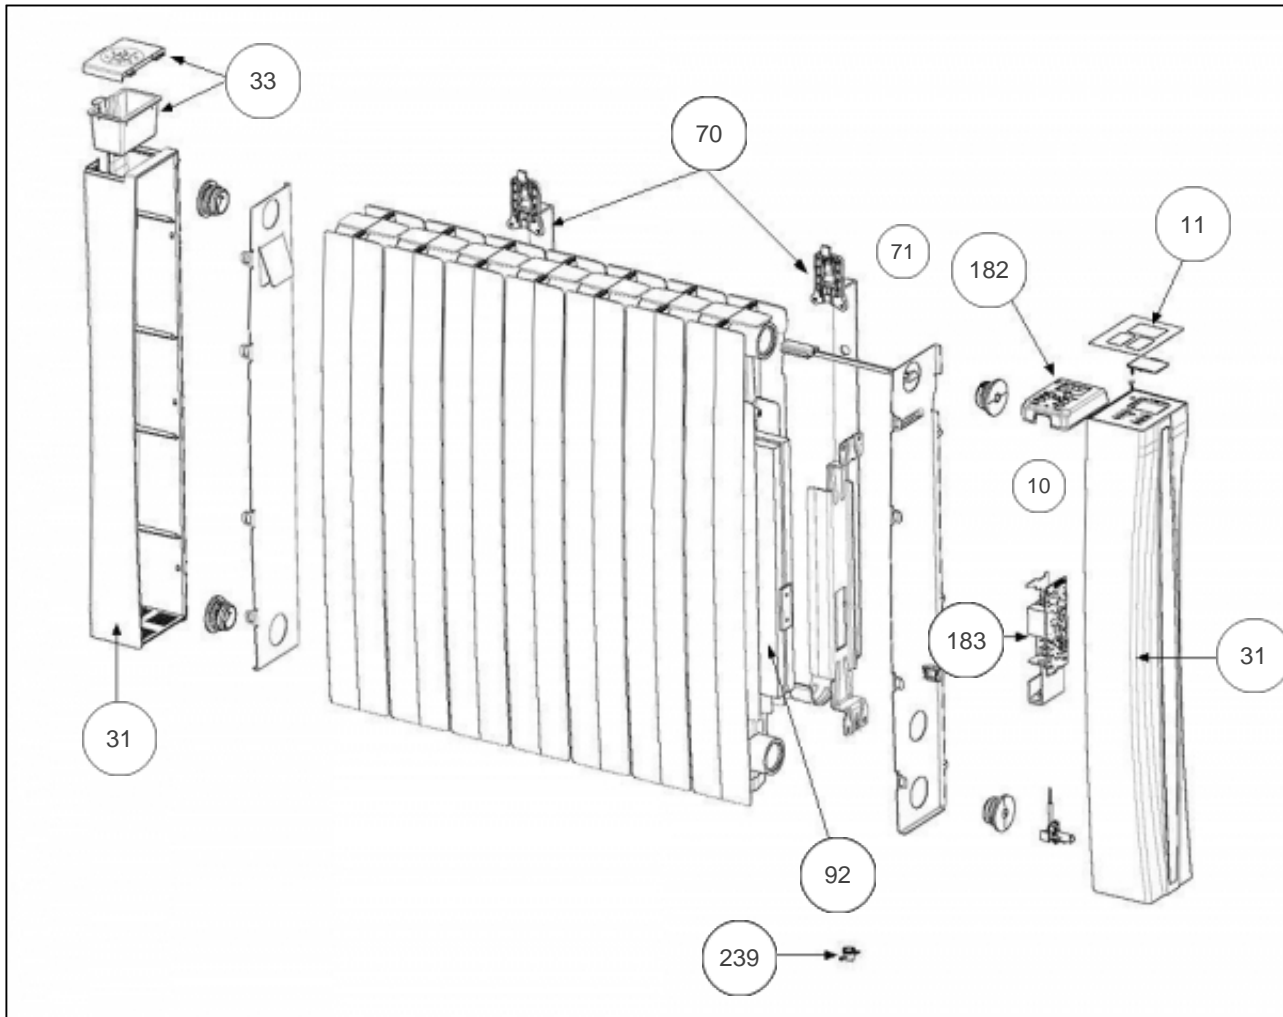

### Produits

Référence	Nom	Lettre
555420	SAUTER RAD CINTO H 2000W BLC	C

### Paramètres

Référence	Puissance (W)	Tension (V)	Capacité/Largeur	Lettre
555420	2000	230	119	C