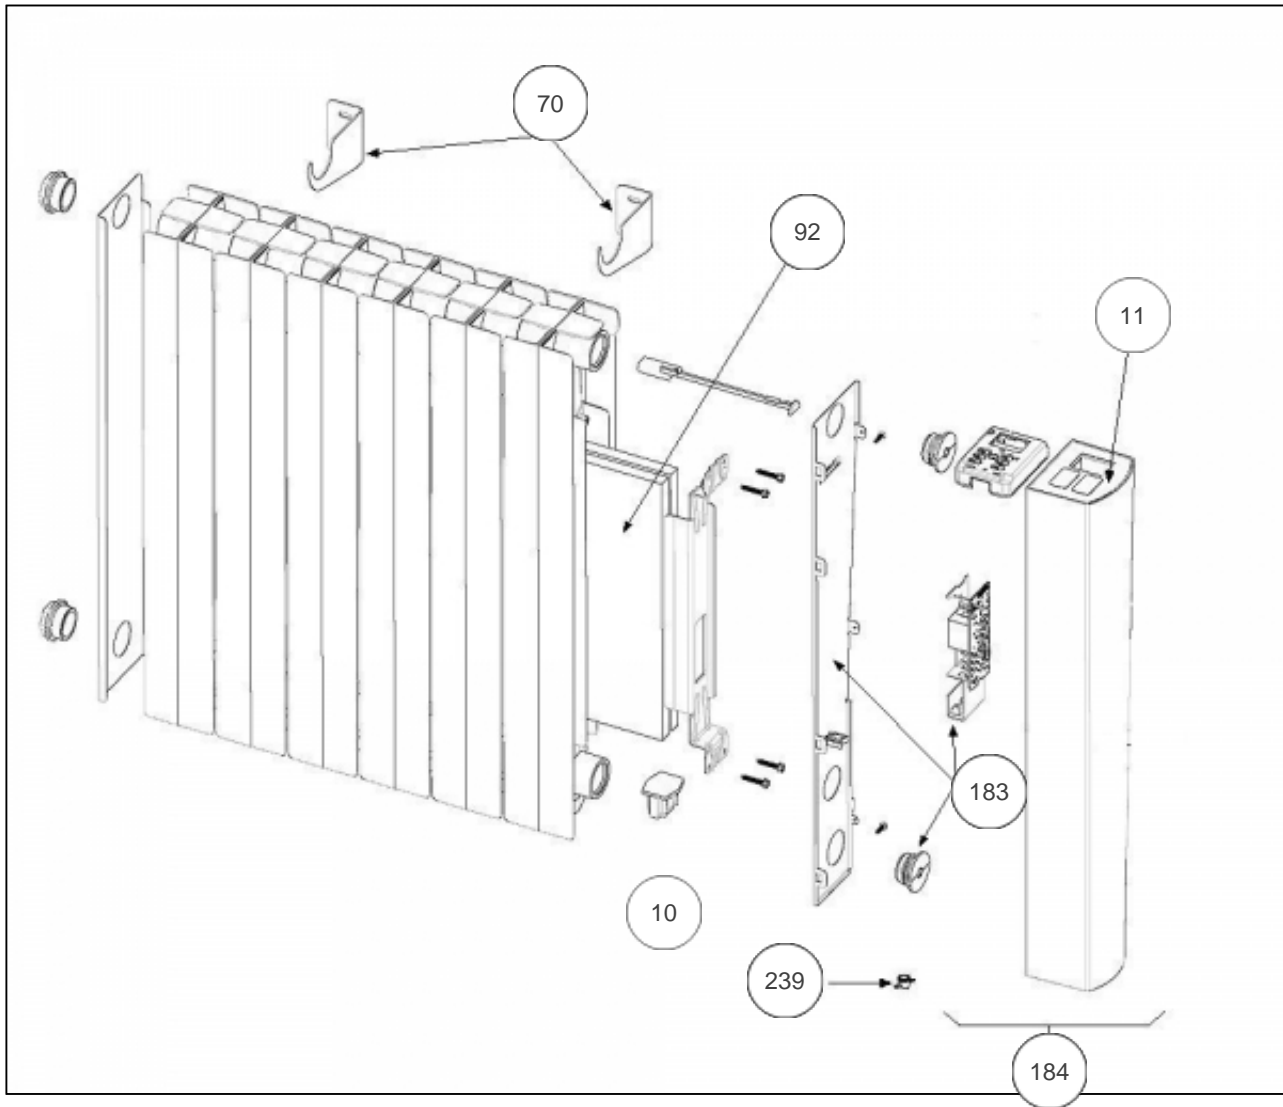

Sauter

Produits

Référence	Nom	Lettre
556420	SAUTER RAD. BALADI H 2000W BLC	C

Paramètres

Référence	Puissance (W)	Tension (V)	Lettre
556420	2000	230	C

Références

Repère	Libellé	C
10	ENS. FILERIE RFMG3D / RBEG / RGMG	081127
11	LEXAN BOITIER THERMOSTAT BALADI/MADISON	083025
70	KIT SUPPORT MURAL RBLC 1500/2000W	098275
92	CORPS DE CHAUFFE STEATITE 2000W + FILS	086335
183	CARTE PUISSANCE 12-60-0638+FLASQUE+SONDE	087278
184	JOUE COMPLETE 2000W +FLASQUE+NOTICE	087314
239	LIMITEUR DE TEMPERATURE	085061