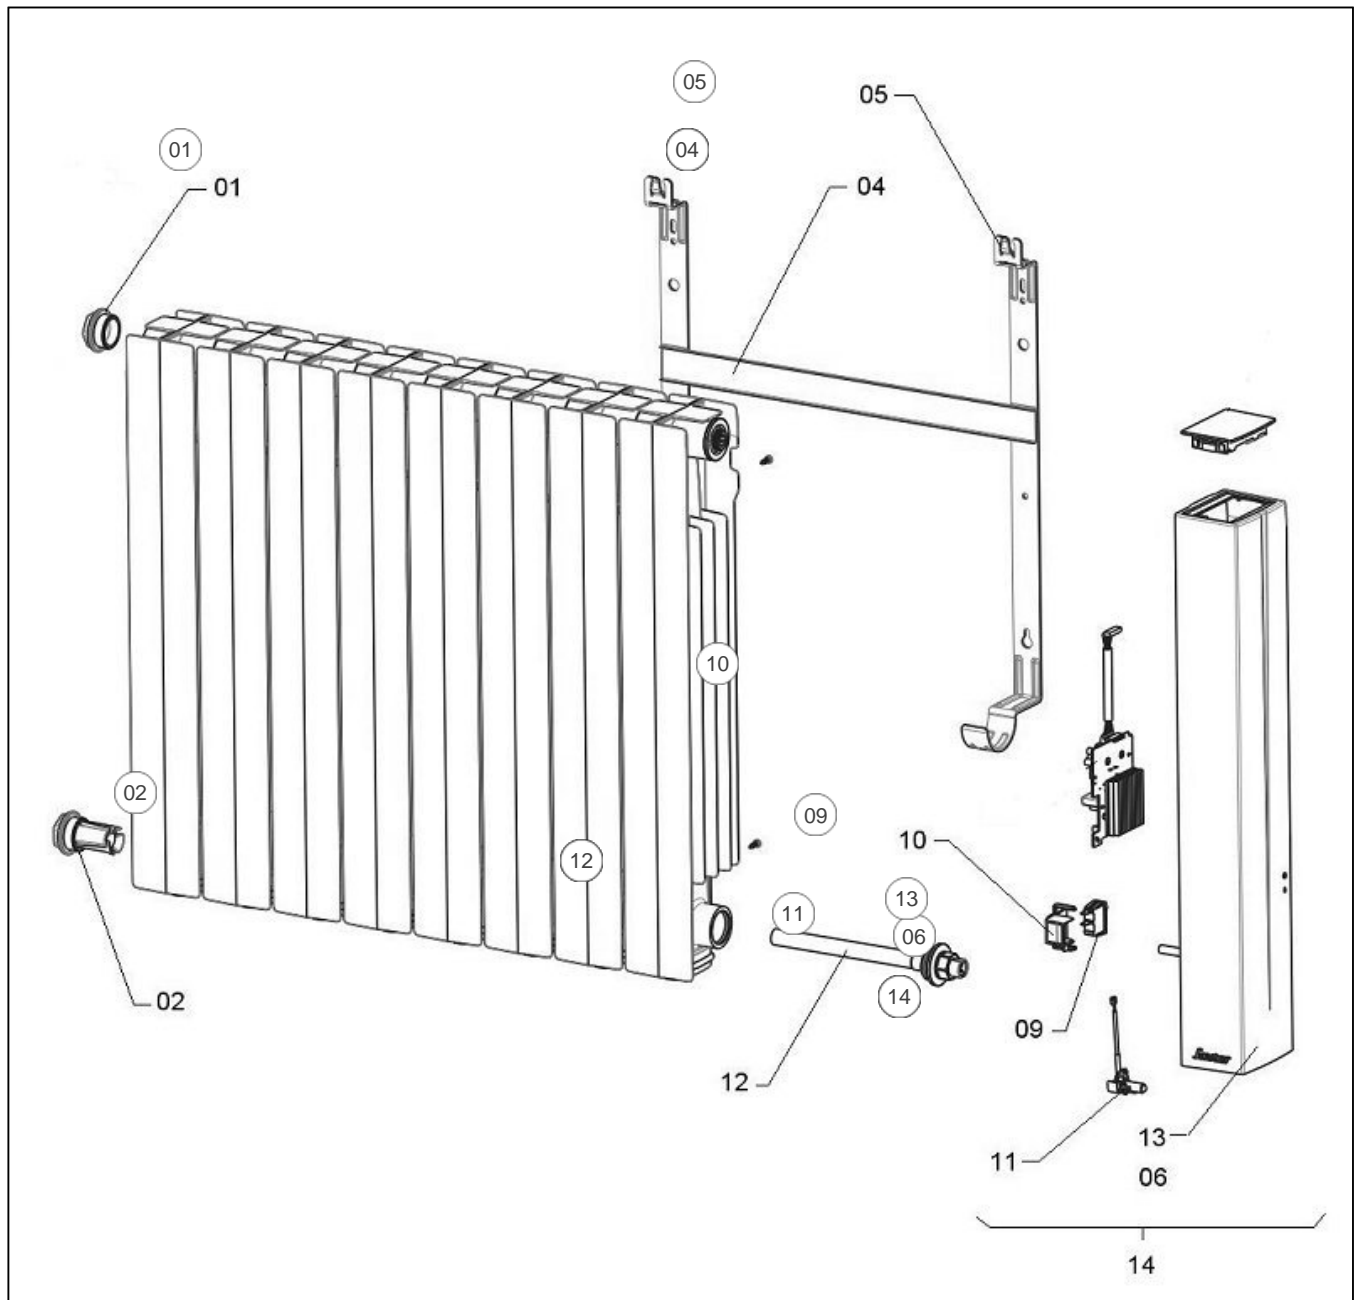

Sauter

Produits

Référence	Nom	Lettre
585011	OROSI H 1000W BLC	A

N/S 20.38 -> Nouveau BD1. Historique des index de différenciation avant N/S 20.38 -> 1000W (66), 1500W (67), 2000W (68)

Paramètres

Référence	Puissance (W)	Poids (kg)	Hauteur*Largeur*Prof. (n	Couleur	Lettre
585011	1000	10.0	580 * 490 * 127	BLANC (RAL 9016)	A

Références

Repère	Libellé	A
01	BOUCHON PEINT	091665
02	BOUCHON GUIDE	091666
04	SUPPORT MURAL 750/1000W	098359
05	VERROU POUR SUPPORT MURAL (COEF.2)	098407
06	FLASQUE PEINTE	091664
09	INTERRUPTEUR UNIPOLAIRE	082175
10	SUPPORT INTERRRUPTEUR	091663
11	SONDE DE TEMPERATURE	083392
12	RESISTANCE 1000W + JOINT	086536
13	JOUE DROITE SEULE	093202
14	JOUE EQUIPEE OROSI 1000W PROG53	088592