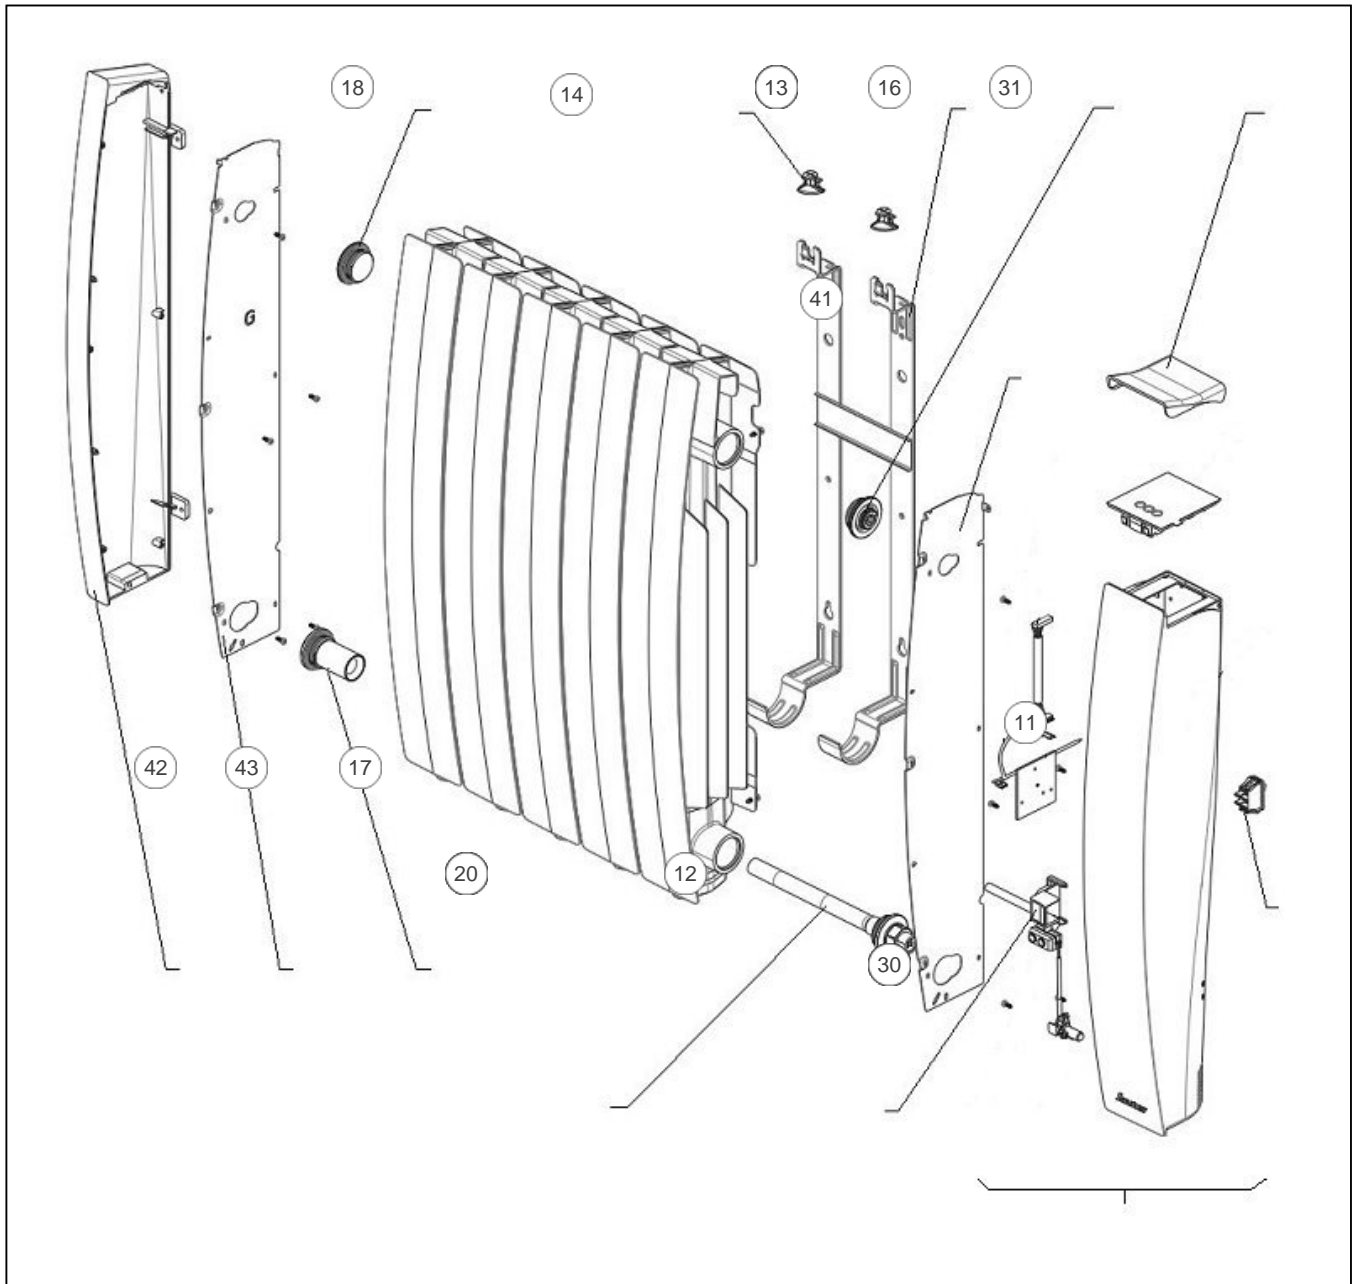

Sauter

Produits

Référence	Nom	Lettre
580512	IPALA H 2000W BLC	D

Paramètres

Référence	Puissance (W)	Couleur	Poids (kg)	Hauteur*Largeur*Prof. (n	Lettre
580512	2000	BLANC	21.2	582*1000*144	D

Références

Repère	Libellé	D
11	INTERRUPTEUR UNIPOLAIRE	082175
12	SUPPORT INTERRRUPTEUR	091663
13	SUPPORT MURAL BLC 2000W + VERROUS	096090
14	VERROU POUR SUPPORT MURAL	098407
16	BOUCHON DROIT + JOINT	088096
17	BOUCHON GAUCHE BAS + JOINT	088098
18	BOUCHON GAUCHE HAUT + JOINT	088097
20	RESISTANCE 2000W + JOINT	086453
30	JOUE COMPLETE IPALA H PROG188 SANS VOLET	089351
31	VOLET DE BOITIER RFL3 RAL 9016	093164
41	FLASQUE DROITE	091690
42	JOUE GAUCHE	091692
43	FLASQUE GAUCHE	091691