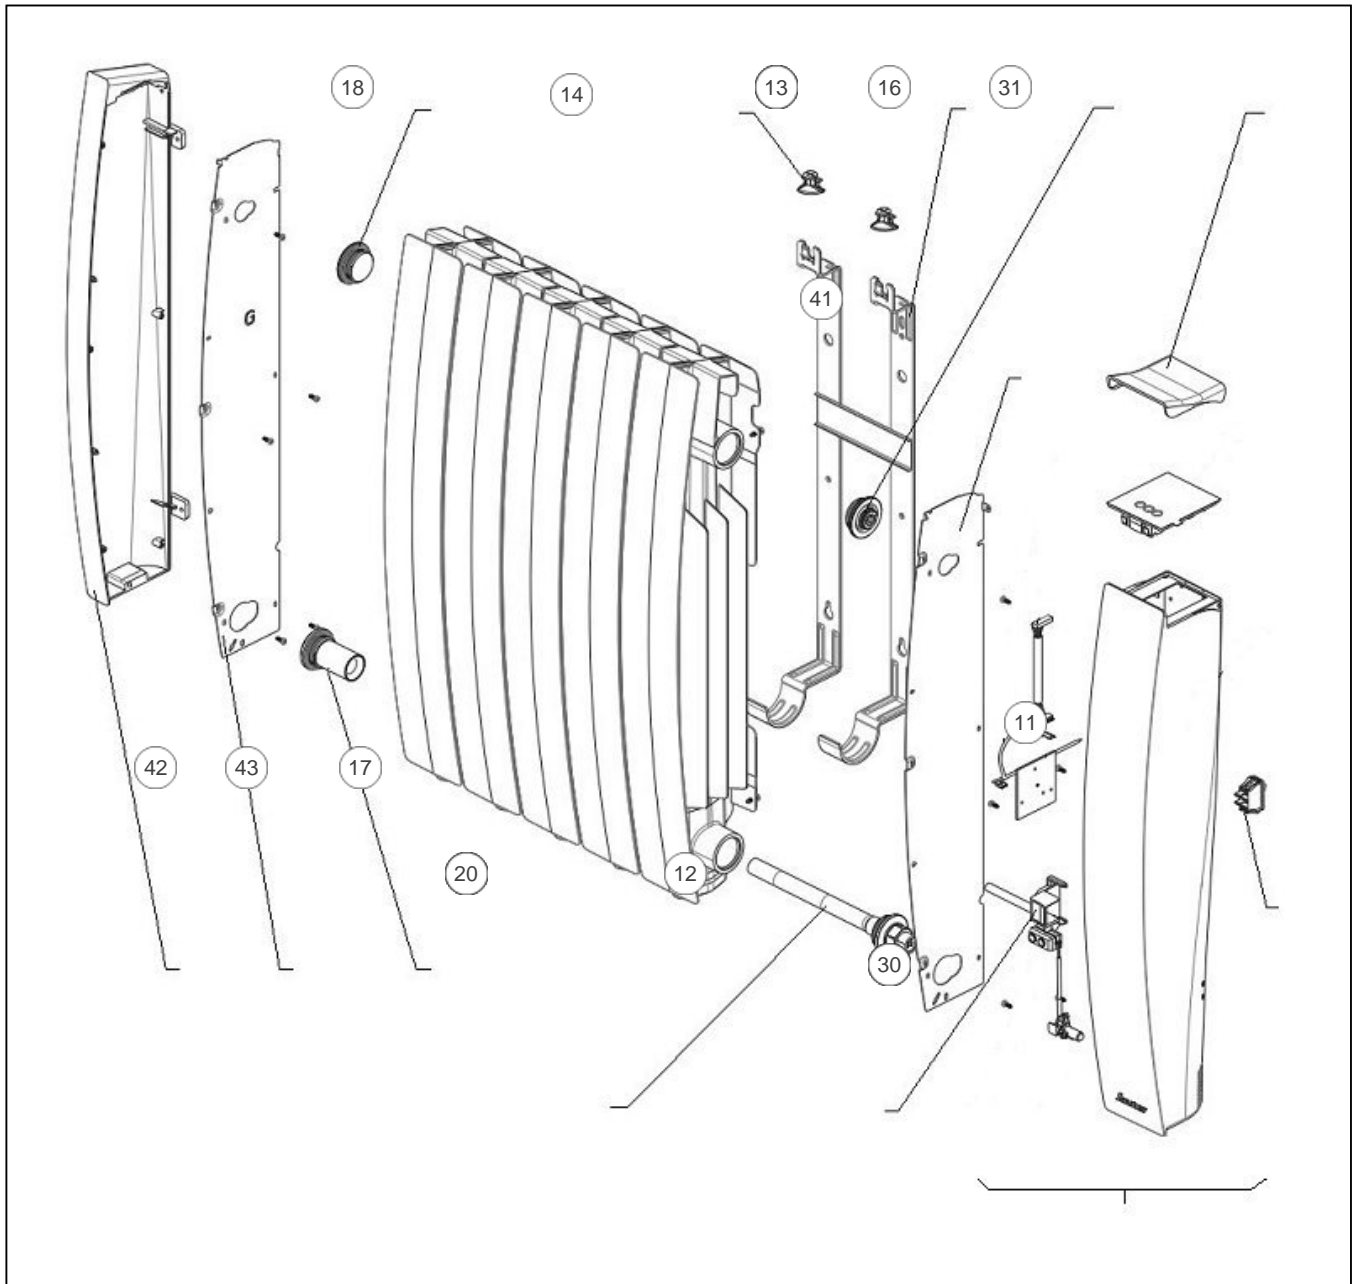

Sauter

Produits

Référence	Nom	Lettre
580509	IPALA H 1000W BLC	B

Paramètres

Référence	Puissance (W)	Couleur	Hauteur*Largeur*Prof. (n	Poids (kg)	Lettre
580509	1000	BLANC	582*516*144	12.0	B

Références

Repère	Libellé	B
11	INTERRUPTEUR UNIPOLAIRE	082175
12	SUPPORT INTERRRUPTEUR	091663
13	SUPPORT MURAL BLC 1000W + VERROUS	096088
14	VERROU POUR SUPPORT MURAL	098407
16	BOUCHON DROIT + JOINT	088096
17	BOUCHON GAUCHE BAS + JOINT	088098
18	BOUCHON GAUCHE HAUT + JOINT	088097
20	RESISTANCE 1000W + JOINT	086536
30	JOUE COMPLETE IPALA H PROG186 SANS VOLET	089349
31	VOLET DE BOITIER RFL3 RAL 9016	093164
41	FLASQUE DROITE	091690
42	JOUE GAUCHE	091692
43	FLASQUE GAUCHE	091691