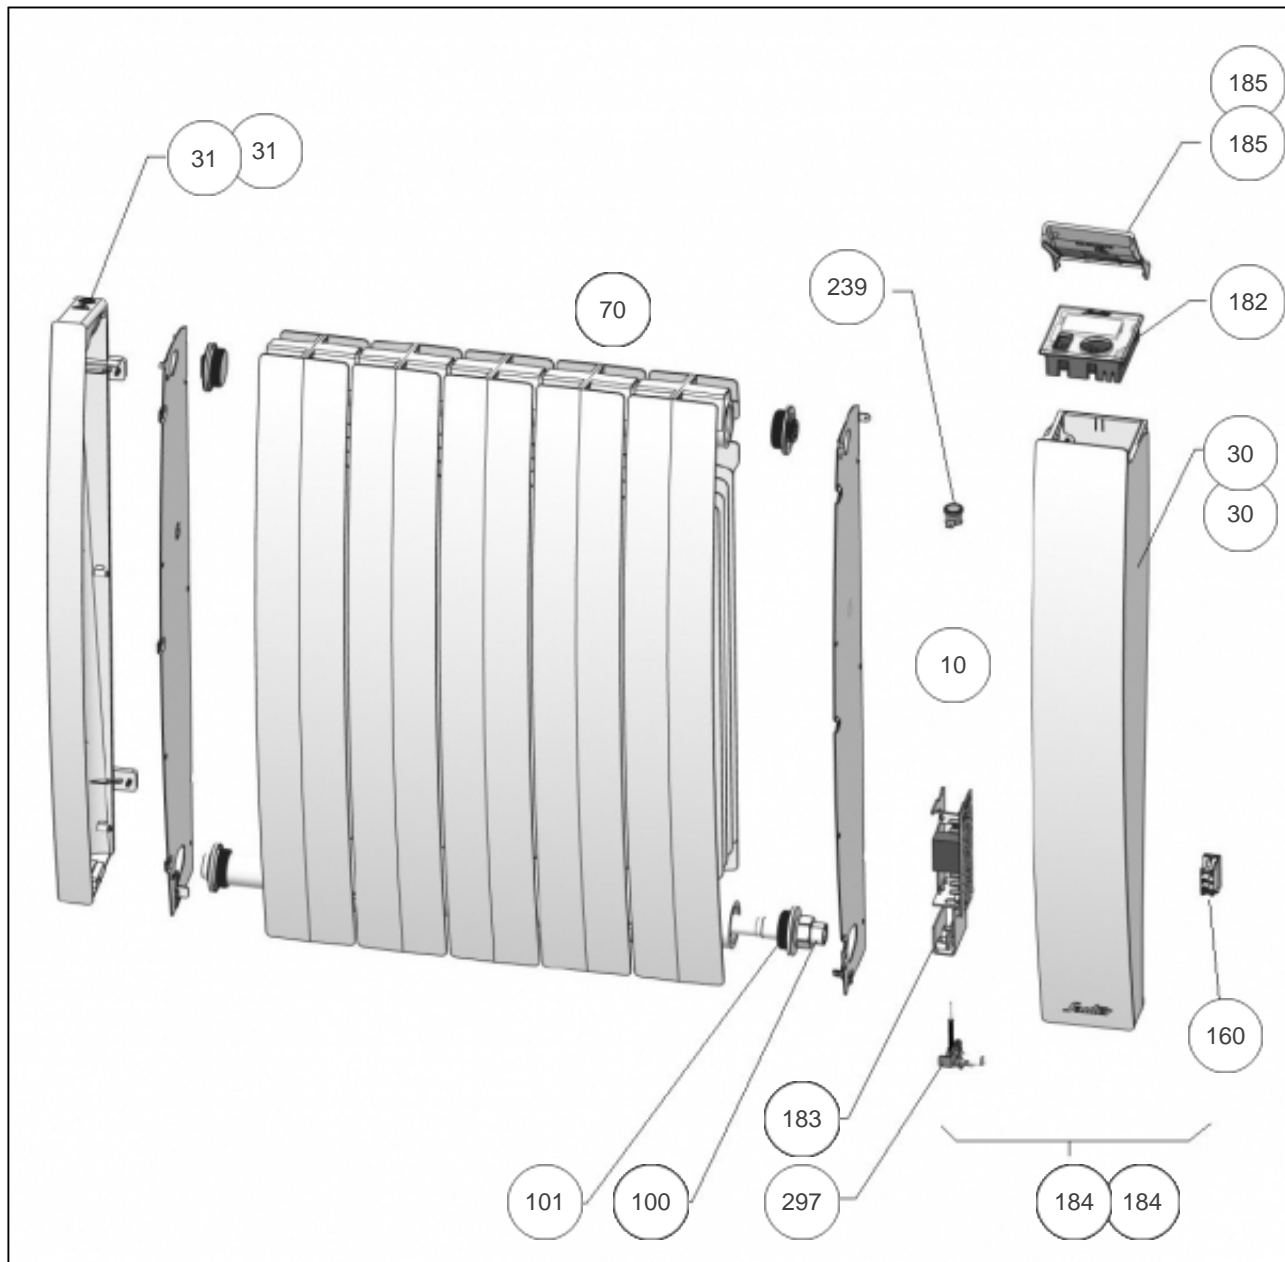

Sauter

Produits

Référence	Nom	Lettre
580520	SAUTER RAD BACHATA H 2000W BLC	D

Paramètres

Référence	Puissance (W)	Lettre
580520	2000	D

Références

Repère	Libellé	D
10	ENS. FILERIES RFL3	082183
30	JOUE DROITE SEULE RFL3 <i>avant/before 15.21</i>	093151
30	JOUE DROITE SEULE RFL3 RAL 9016 <i>depuis/since 15.21</i>	093163
31	JOUE GAUCHE RFL3 <i>avant/before 15.21</i>	093150
31	JOUE GAUCHE RFL3 RAL 9016 <i>depuis/since 15.21</i>	093162
70	SUPPORT MURAL 2000W	098205
100	RESISTANCE 2000W + JOINT	086453
101	JOINT RAQUETTE	084055
160	INTERRUPTEUR UNIPOLAIRE	082175
182	BOITIER DE COMMANDE DIGITAL RFL3	087319
183	CARTE DE PUISSANCE 2000W RFM3H	087200
184	JOUE COMPLETE ASSEMBLEE 1500W RFL3 <i>avant/before 15.21</i>	087311
184	JOUE COMPLETE ASS. 2000W RFL3 RAL9016 <i>depuis/since 15.21</i>	087384
185	VOLET DE BOITIER RFL3 RAL 9016 <i>depuis/since 15.21</i>	093164
239	LIMITEUR DE TEMPERATURE 70DEG	085051
297	SONDE THERMOSTAT LG400MM	082075