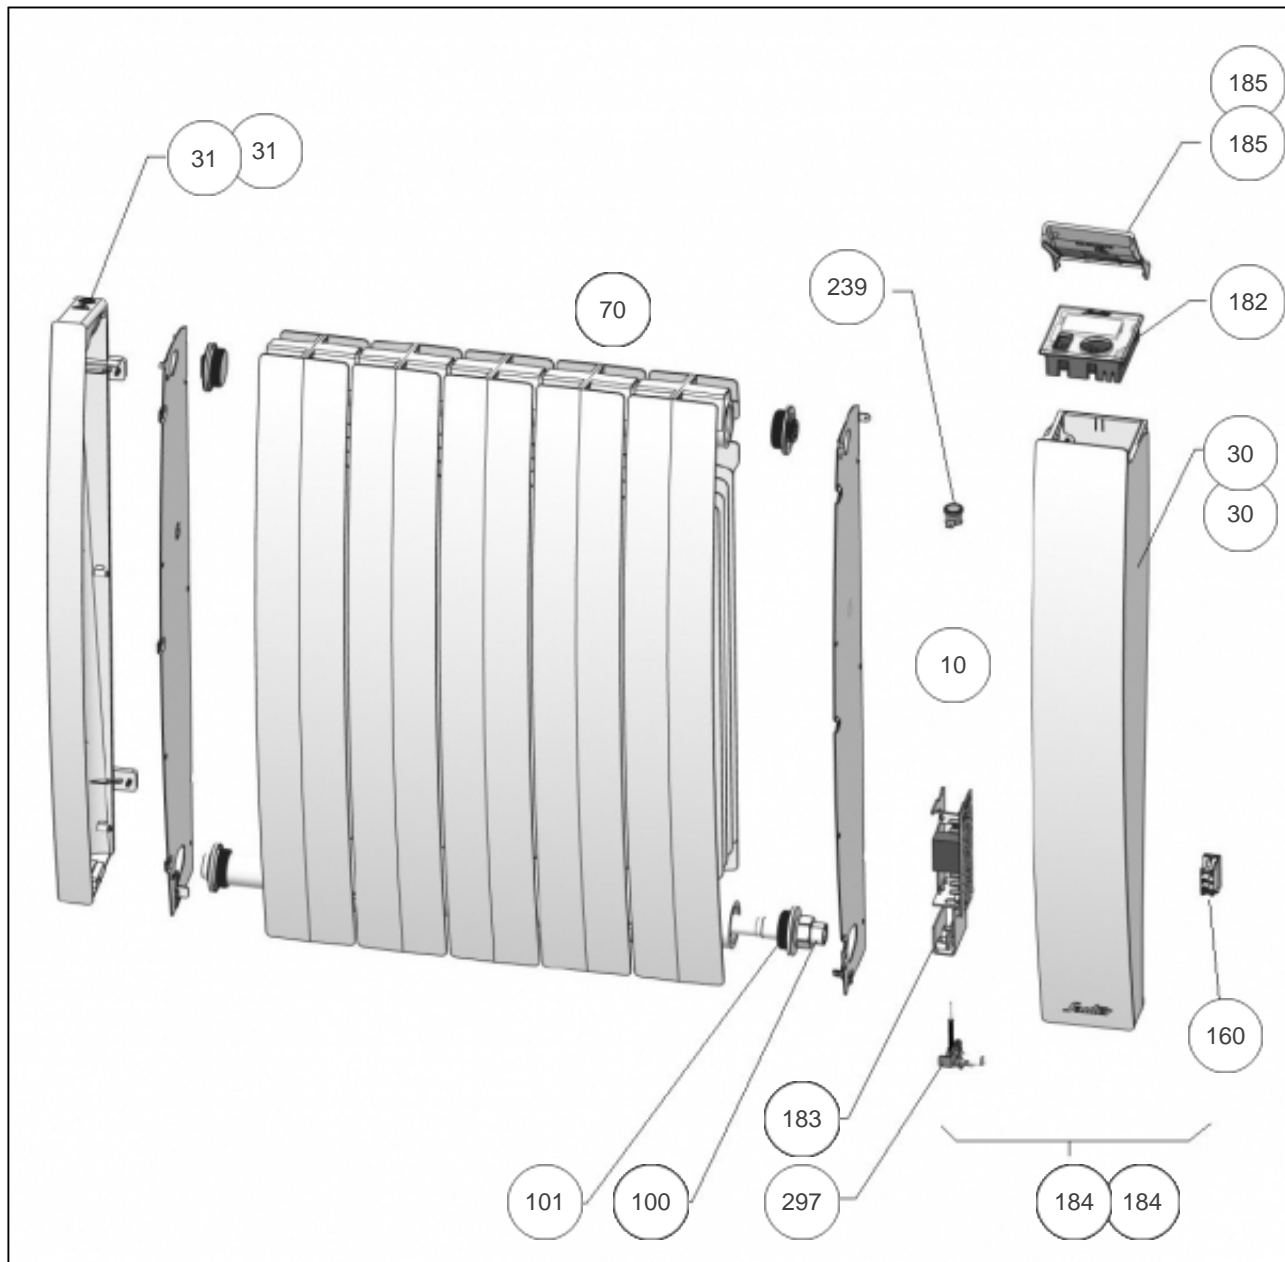

Sauter

Produits

Référence	Nom	Lettre
580510	SAUTER RAD BACHATA H 1000W BLC	B

Paramètres

Référence	Puissance (W)	Lettre
580510	1000	B

Références

Repère	Libellé	B
10	ENS. FILERIES RFL3	082183
30	JOUE DROITE SEULE RFL3 <i>avant/before 15.21</i>	093151
30	JOUE DROITE SEULE RFL3 RAL 9016 <i>depuis/since 15.21</i>	093163
31	JOUE GAUCHE RFL3 <i>avant/before 15.21</i>	093150
31	JOUE GAUCHE RFL3 RAL 9016 <i>depuis/since 15.21</i>	093162
70	SUPPORT MURAL 1000W	098360
100	RESISTANCE 1000W + JOINT	086450
101	JOINT RAQUETTE	084055
160	INTERRUPTEUR UNIPOLAIRE	082175
182	BOITIER DE COMMANDE DIGITAL RFL3	087319
183	CARTE DE PUISSANCE 12-60-0634	087251
184	JOUE COMPLETE ASSEMBLEE 1000W RFL3 <i>avant/before 15.21</i>	087310
184	JOUE COMPLETE ASS. 1000W RFL3 RAL9016 <i>depuis/since 15.21</i>	087382
185	VOLET DE BOITIER RFL3 RAL 9016 <i>depuis/since 15.21</i>	093164
239	LIMITEUR DE TEMPERATURE 70DEG	085051
297	SONDE THERMOSTAT LG400MM	082075