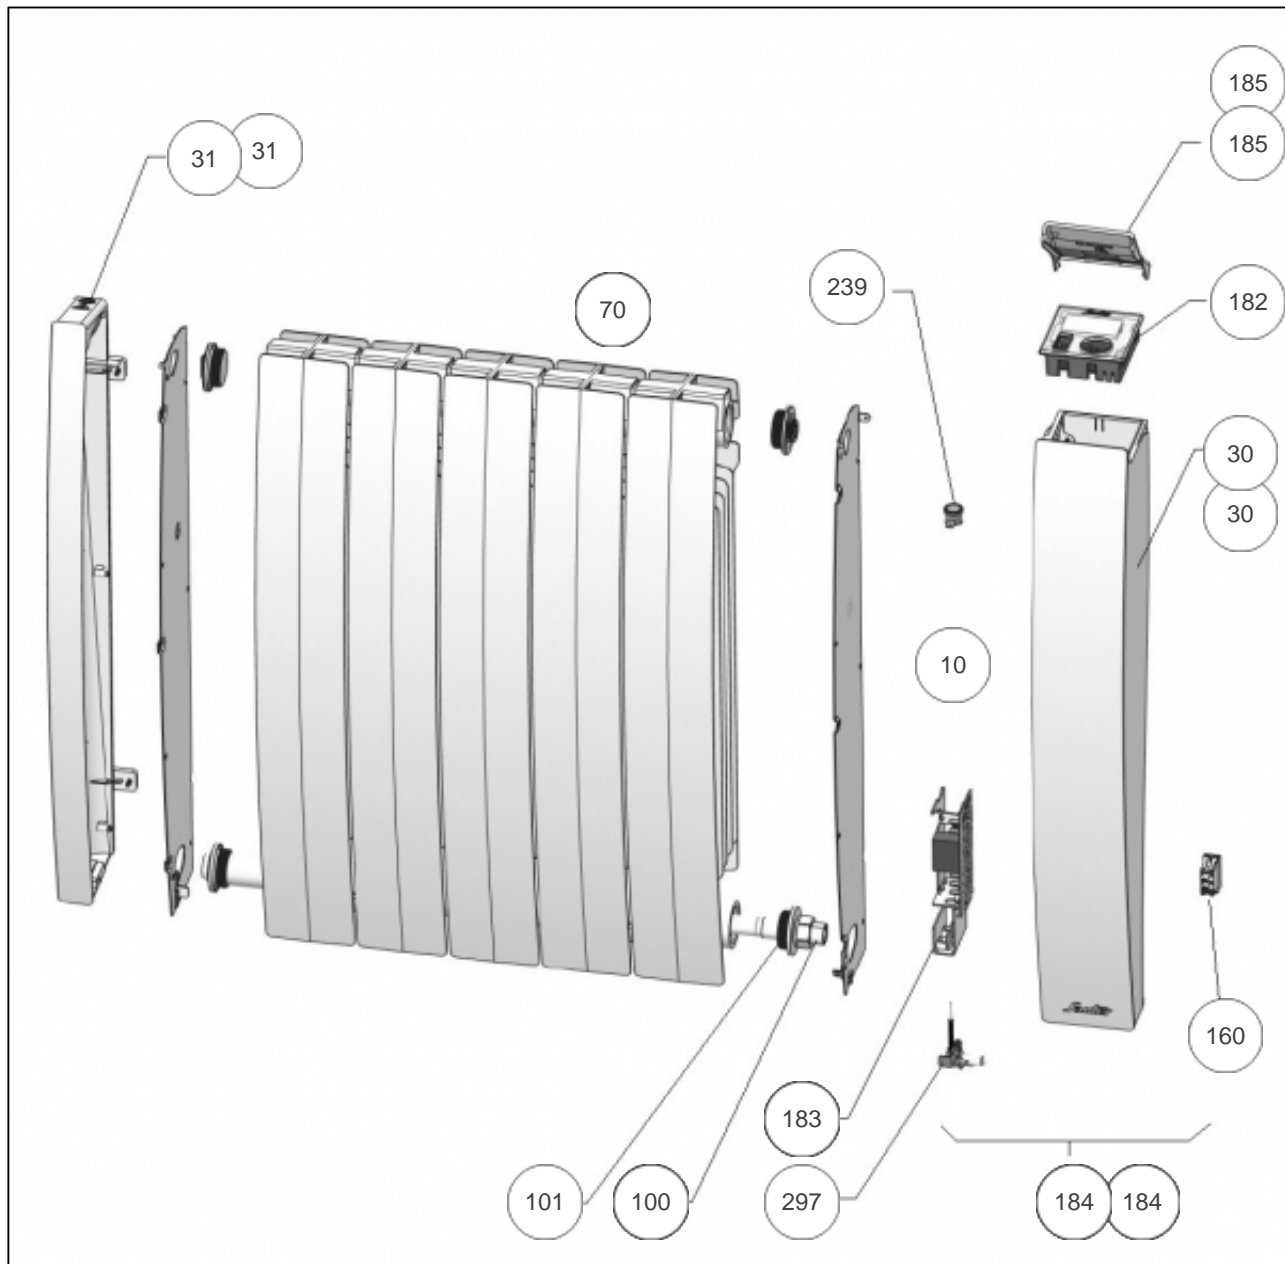

Sauter

Produits

Référence	Nom	Lettre
580507	BACHATA H 0750W BLC	A

Paramètres

Référence	Puissance (W)	Lettre
580507	750	A

Références

Repère	Libellé	A
10	ENS. FILERIES RFL3	082183
30	JOUE DROITE SEULE RFL3 <i>avant/before 15.21</i>	093151
30	JOUE DROITE SEULE RFL3 RAL 9016 <i>depuis/since 15.21</i>	093163
31	JOUE GAUCHE RFL3 <i>avant/before 15.21</i>	093150
31	JOUE GAUCHE RFL3 RAL 9016 <i>depuis/since 15.21</i>	093162
70	SUPPORT MURAL 750/1000W	098359
100	RESISTANCE 750W + JOINT	086449
101	JOINT RAQUETTE	084055
160	INTERRUPTEUR UNIPOLAIRE	082175
182	BOITIER DE COMMANDE DIGITAL RFL3	087319
183	CARTE DE PUISSANCE 12-60-0635	087247
184	JOUE COMPLETE ASSEMBLEE 750W RFL3 <i>avant/before 15.21</i>	087309
184	JOUE COMPLETE ASS. 750W RFL3 RAL9016 <i>depuis/since 15.21</i>	087381
185	VOLET DE BOITIER RFL3 RAL 9016 <i>depuis/since 15.21</i>	093164
239	LIMITEUR DE TEMPERATURE 70DEG	085051
297	SONDE THERMOSTAT LG400MM	082075