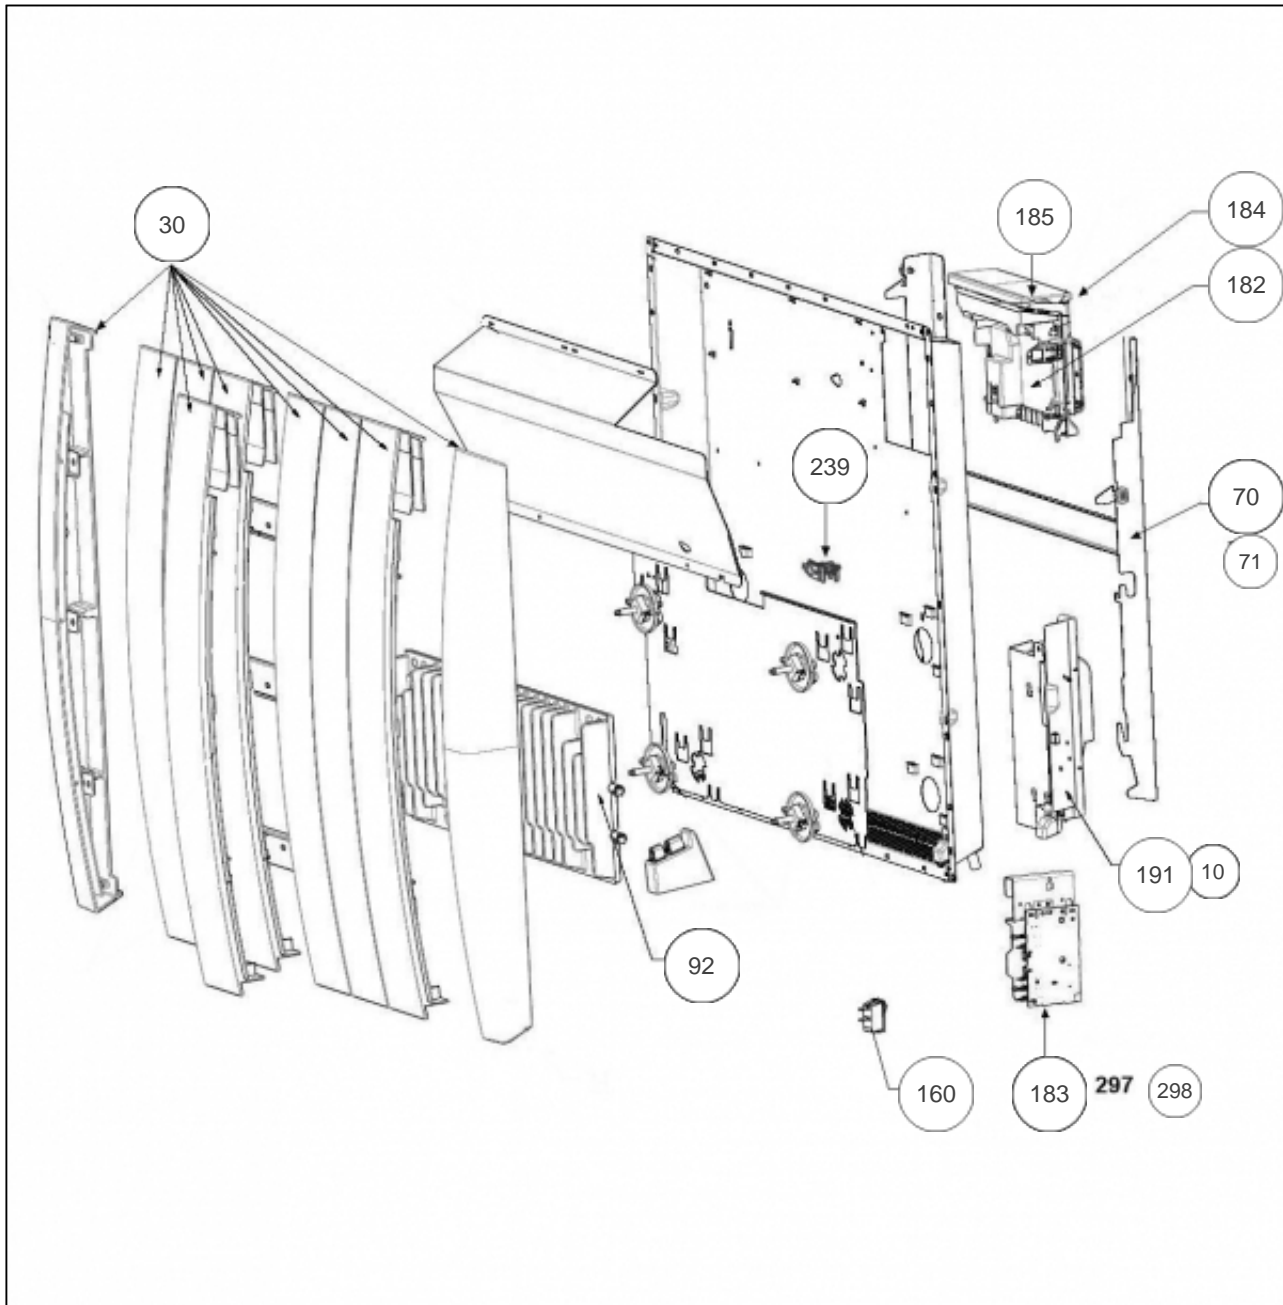

Sauter

Produits

Référence	Nom	Lettre
530620	SAUTER RAD MILONGA H 2000W BLC	C

Paramètres

Référence	Puissance (W)	Lettre
530620	2000	C

Références

Repère	Libellé	C
10	FAISCEAU ELECTRIQUE FCI 2000W	081118
30	FACADE + ENJOLIVEURS FCI FONTE 2000W	097432
70	SUPPORT MURAL BLANC	098259
71	VERROU POUR SUPPORT MURAL	098356
92	CORPS DE CHAUFFE FONTE 1000W + SUPPORTS (COEF.2)	086159
160	INTERRUPTEUR ET CORDON ALIM 3X1,5 1200MM	082193
182	BOITIER INFERIEUR SUPPORT INTERFACE	091106
183	CARTE DE PUISSANCE FCI 2000W + SONDE	087151
184	BOITIER COMMANDE DIGITAL SAUTER + VOLET <i>Possibilité d'adapter le boitier gris 087395 / Possibility to adapt the grey box thermostat 087395</i>	087322
185	VOLET BOITIER THERMOSTAT DIGITAL PACK 3	091338
191	BOITIER PLASTIQUE SEUL CARTE PUISSANCE	091099
239	LIMITEUR DE TEMPERATURE 115 C	699925
298	SONDE THERMOSTAT LG240MM	083055