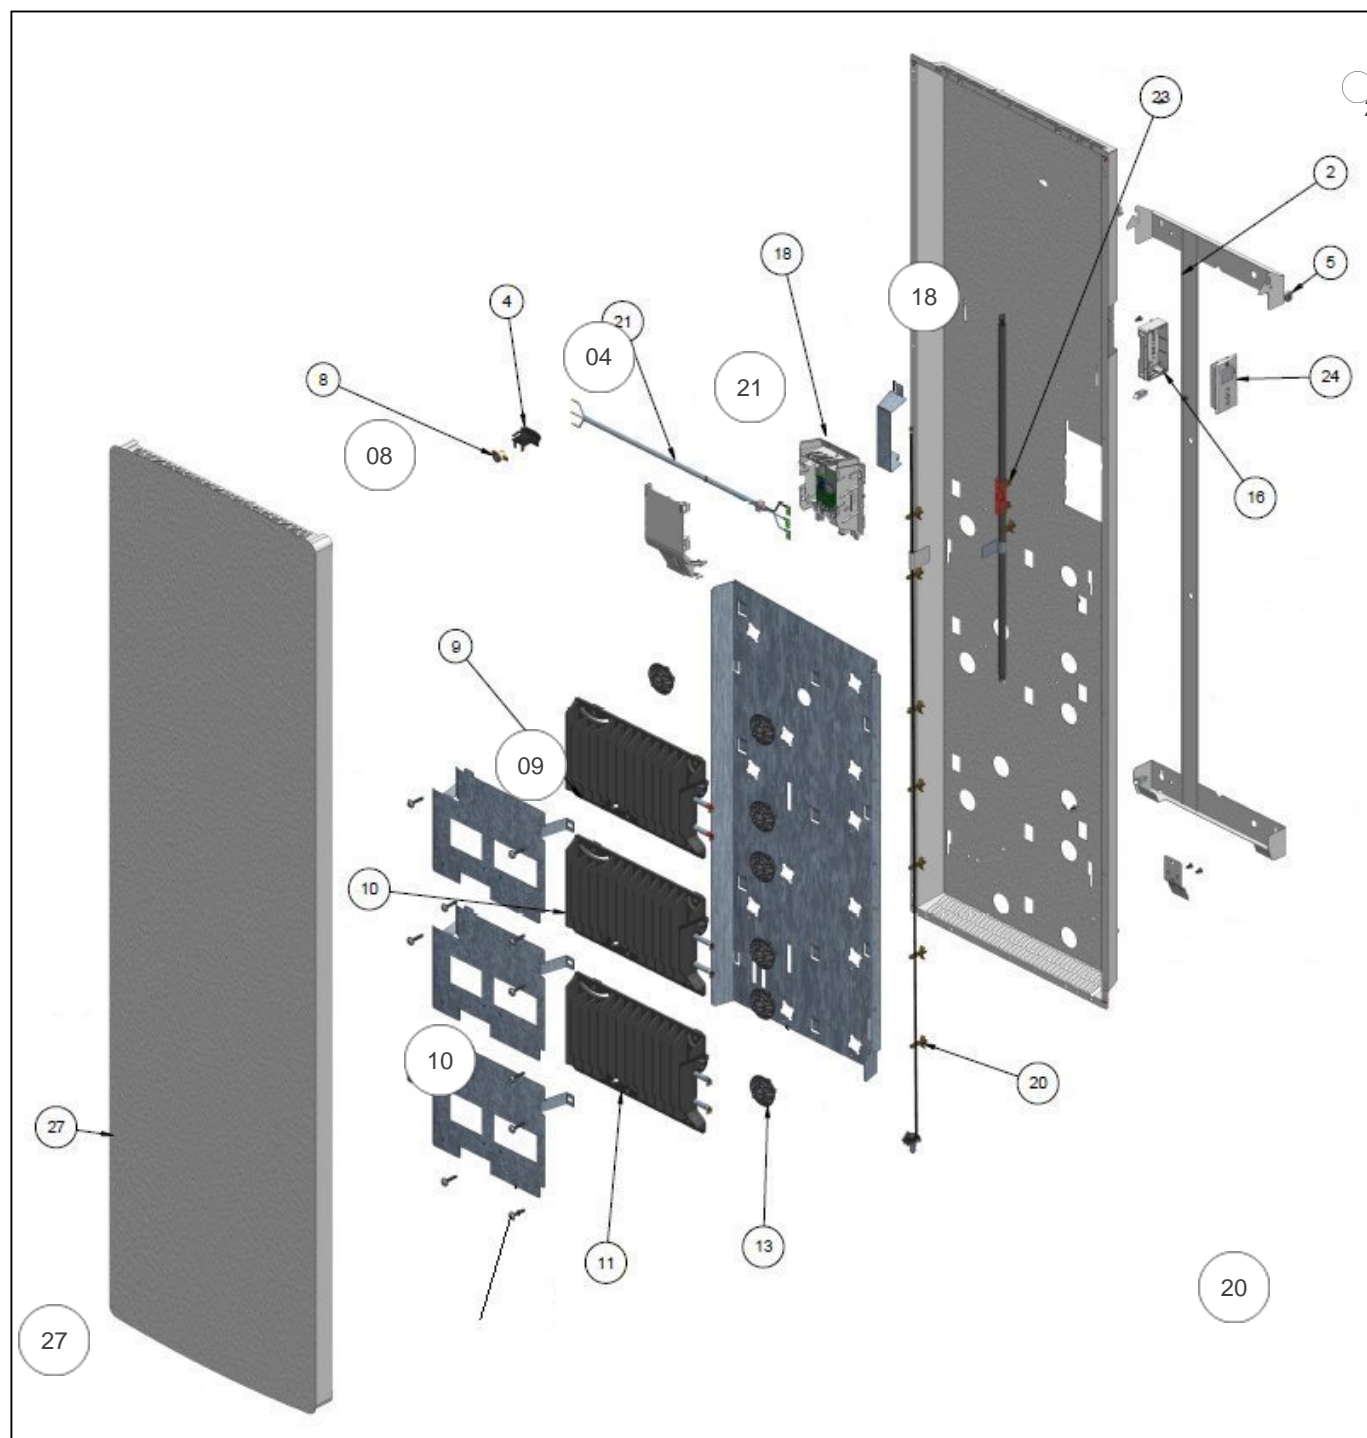

Sauter

Produits

Référence	Nom	Lettre
530516	TAHUAL V 2000W BLC	

Paramètres

Référence	Poids (kg)	Couleur	Hauteur*Largeur*Prof. (mm)	Lettre
530516	29.5	BLANC TEXTURE (RAL 9016)	1570*450*123	

11 13

14

Références

Repère	Libellé	
02	SUPPORT MURAL V 1031 BLANC + VERROUS	083864
04	SUPPORT COUPE CIRCUIT THERMIQUE	085107
05	VERROU POUR SUPPORT MURAL	098356
08	COUPE CIRCUIT THERMIQUE 125DEG	085119
09	CORPS DE CHAUFFE FONTE 560W 175X282.5	096044
10	CORPS DE CHAUFFE FONTE 660W 175X282.5	096045
11	CORPS DE CHAUFFE FONTE 750W 175X282.5	096042
13	SUPPORT CDC FONTE (X4)	096039
14	VIS FIXATION CDC 5X30MM TX25 (X4)	096040
16	SUPPORT BLANC COMMANDE DIGITALE	091927
18	BOITIER PUISSANCE BD1 SANS CDE DIGITALE	089146
20	LIAISON IHM-SONDE	082722
21	CABLE ALIMENTATION BLANC BD1 L1330	096047
23	LIAISON IHM-CARTE PUISSANCE	096046
24	COMMANDE DIGITALE IHMG1 PROG 177	096052
25	FAISCEAU DE PUISSANCE	082721
27	FACADE TAHUAL V 2000W + LOGO	096035