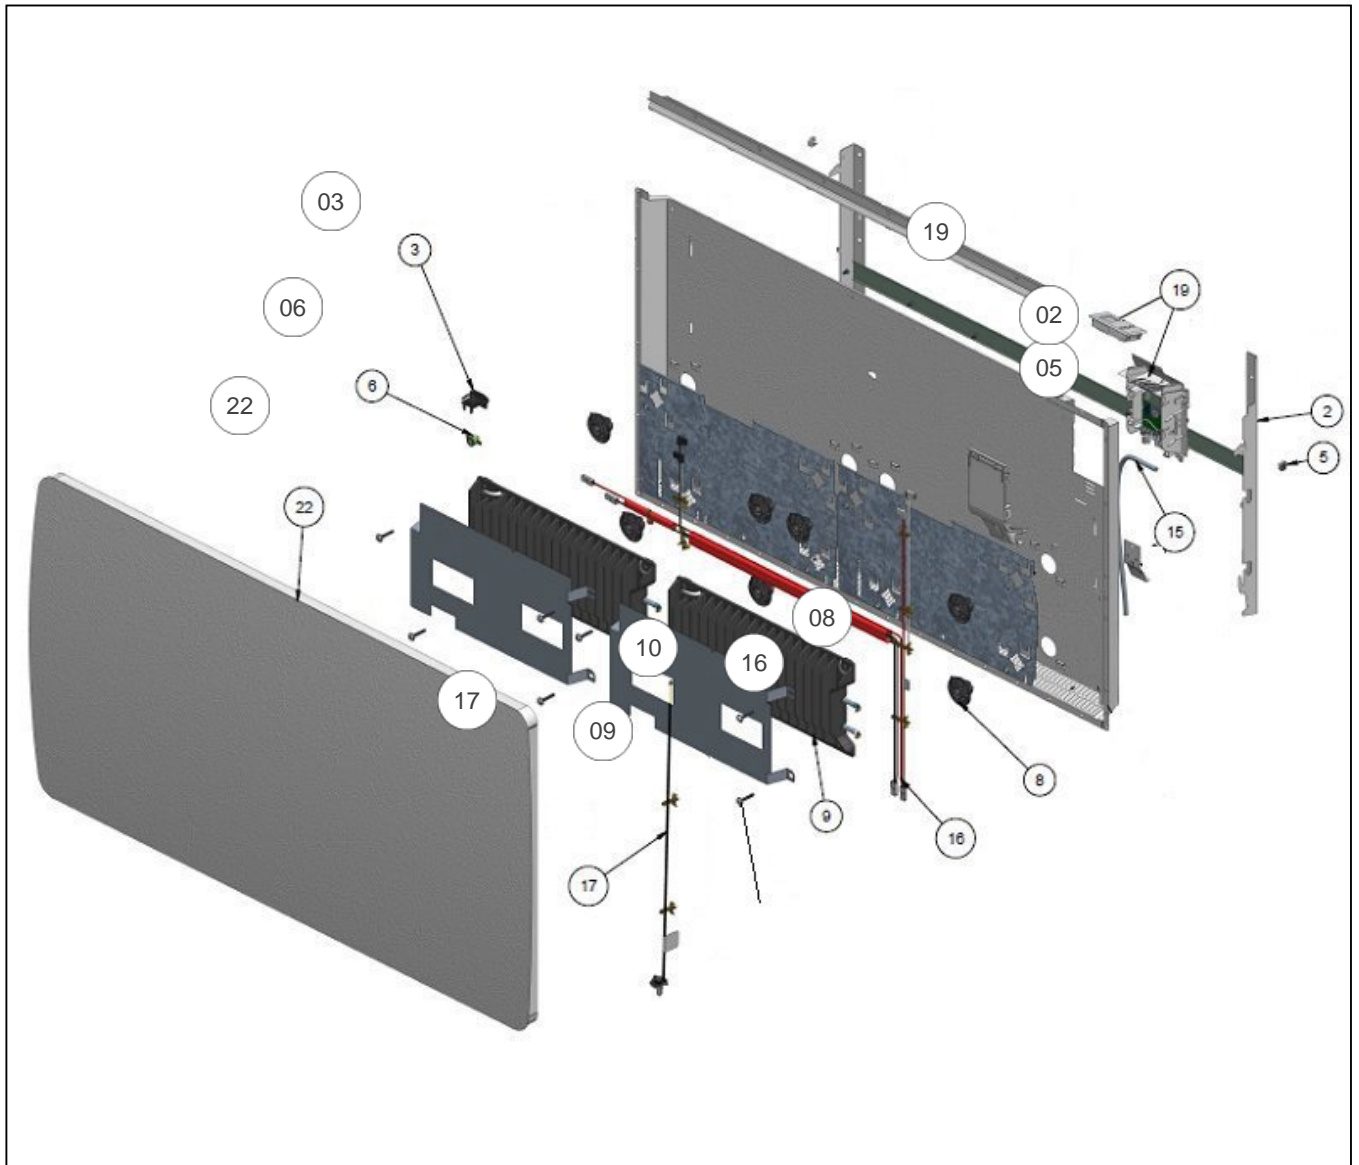

### Produits

Référence	Nom	Lettre
530513	TAHUAL H 2000W BLC	

### Paramètres

Référence	Couleur	Hauteur*Largeur*Prof. (mm)	Poids (kg)	Lettre
530513	BLANC TEXTURE (RAL 9016)	600*1154*115	29	