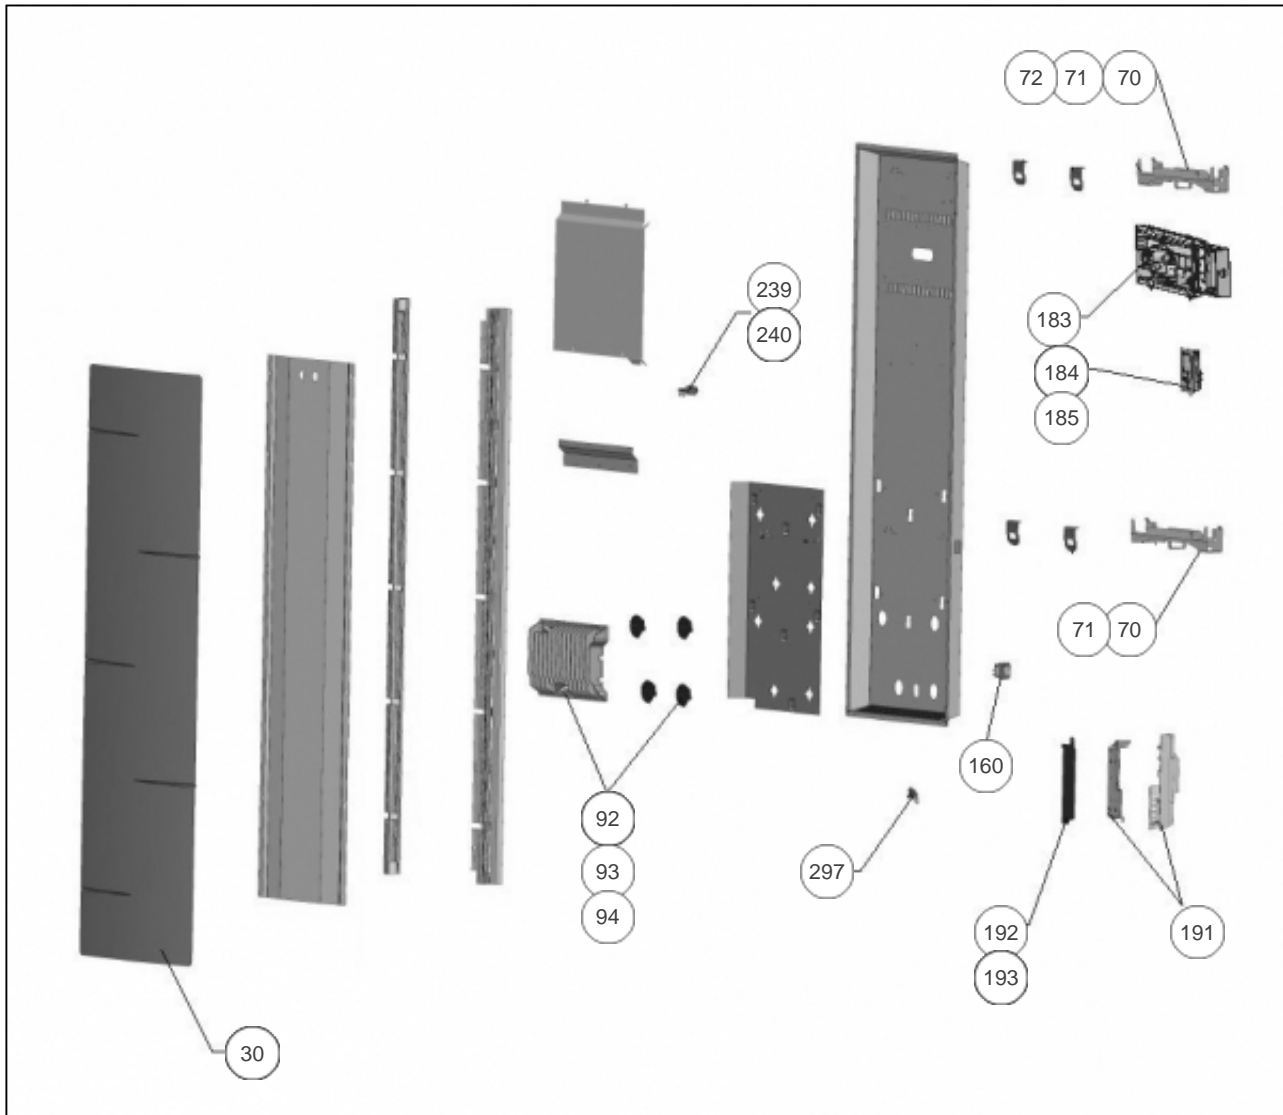

### Produits

Référence	Nom	Lettre
526326	MALAO V 2000W GRIS	C

### Paramètres

Référence	Puissance (W)	Couleur	Hauteur*Largeur*Prof. (n	Poids (kg)	Lettre
526326	2000	Gris Acier (RAL 9006)	1574 * 474 * 142	35	C

Référence	Câble Alim	Lettre
526326	1,5mm <sup>2</sup> - 88cm	C

## Références

Repère	Libellé	C
30	FACADE MALAO V 2000W GRIS	097857
70	SUPPORT MURAL GRIS (X2)	098726
71	VERROU GRIS POUR SUPPORT MURAL	098724
72	KIT VISSERIE - CHEVILLES ET VIS	098722
92	CORPS DE CHAUFFE FONTE 660W + SUPPORTS (COEF.1)	086472
93	CORPS DE CHAUFFE FONTE 560W + SUPPORTS (COEF.1)	086471
94	CORPS DE CHAUFFE FONTE 320W + SUPPORTS (COEF.1)	086580
160	INTERRUPTEUR + CORDON ALIM NOIR	082396
183	SLIDER NOIR + FAISCEAU SANS CDE DIGITALE	091688
184	COMMANDE DIGITALE NOIRE PROG 245	088662
185	CLE TORX T10	083504
191	BOITIER DE PUISS. SANS CARTE + COUV NOIR	091435
192	CARTE DE PUISSANCE U0-58-1855	088275
193	FAISCEAU ELECTRIQUE 2000W	083543
239	SUPPORT COUPE CIRCUIT THERMIQUE	098723
240	LIMITEUR DE TEMPERATURE 115 C	699925
297	SONDE THERMOSTAT LG240MM	083055