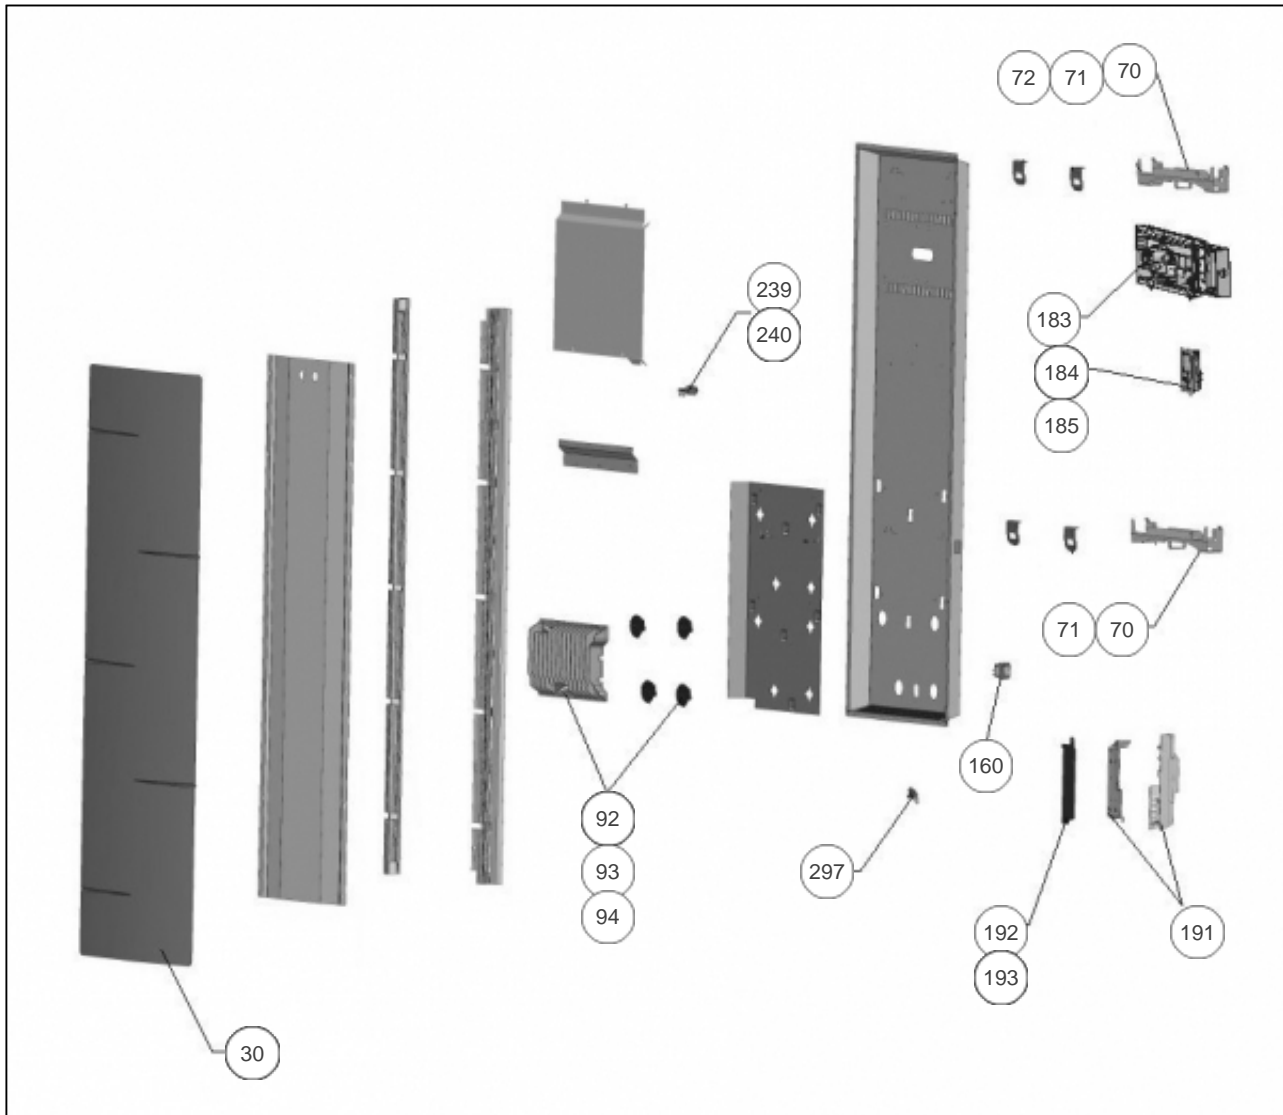

### Produits

Référence	Nom	Lettre
526317	MALAO V 2000W BLC	C

### Paramètres

Référence	Puissance (W)	Couleur	Hauteur*Largeur*Prof. (n)	Poids (kg)	Lettre
526317	2000	Blanc (RAL 9016)	1574 * 474 * 142	35	C

Référence	Câble Alim	Lettre
526317	1,5mm <sup>2</sup> - 88cm	C

## Références

Repère	Libellé	C
30	FACADE MALAO V 2000W BLANC	097854
70	SUPPORT MURAL BLANC (X2)	098725
71	VERROU (X1) POUR SUPPORT MURAL	098432
72	KIT VISSERIE - CHEVILLES ET VIS	098722
92	CORPS DE CHAUFFE FONTE 660W + SUPPORTS (COEF.1)	086472
93	CORPS DE CHAUFFE FONTE 560W + SUPPORTS (COEF.1)	086471
94	CORPS DE CHAUFFE FONTE 320W + SUPPORTS (COEF.1)	086580
160	INTERRUPTEUR + CORDON ALIMENTATION	082259
183	SLIDER BLC + FAISCEAU SANS CDE DIGITALE	091687
184	COMMANDE DIGITALE BLANCHE PROG 245	088659
185	CLE TORX T10	083504
191	BOITIER DE PUISSANCE SANS CARTE + COUVER	091424
192	CARTE DE PUISSANCE U0-58-1855	088275
193	FAISCEAU ELECTRIQUE 2000W	083543
239	SUPPORT COUPE CIRCUIT THERMIQUE	098723
240	LIMITEUR DE TEMPERATURE 115 C	699925
297	SONDE THERMOSTAT LG240MM	083055