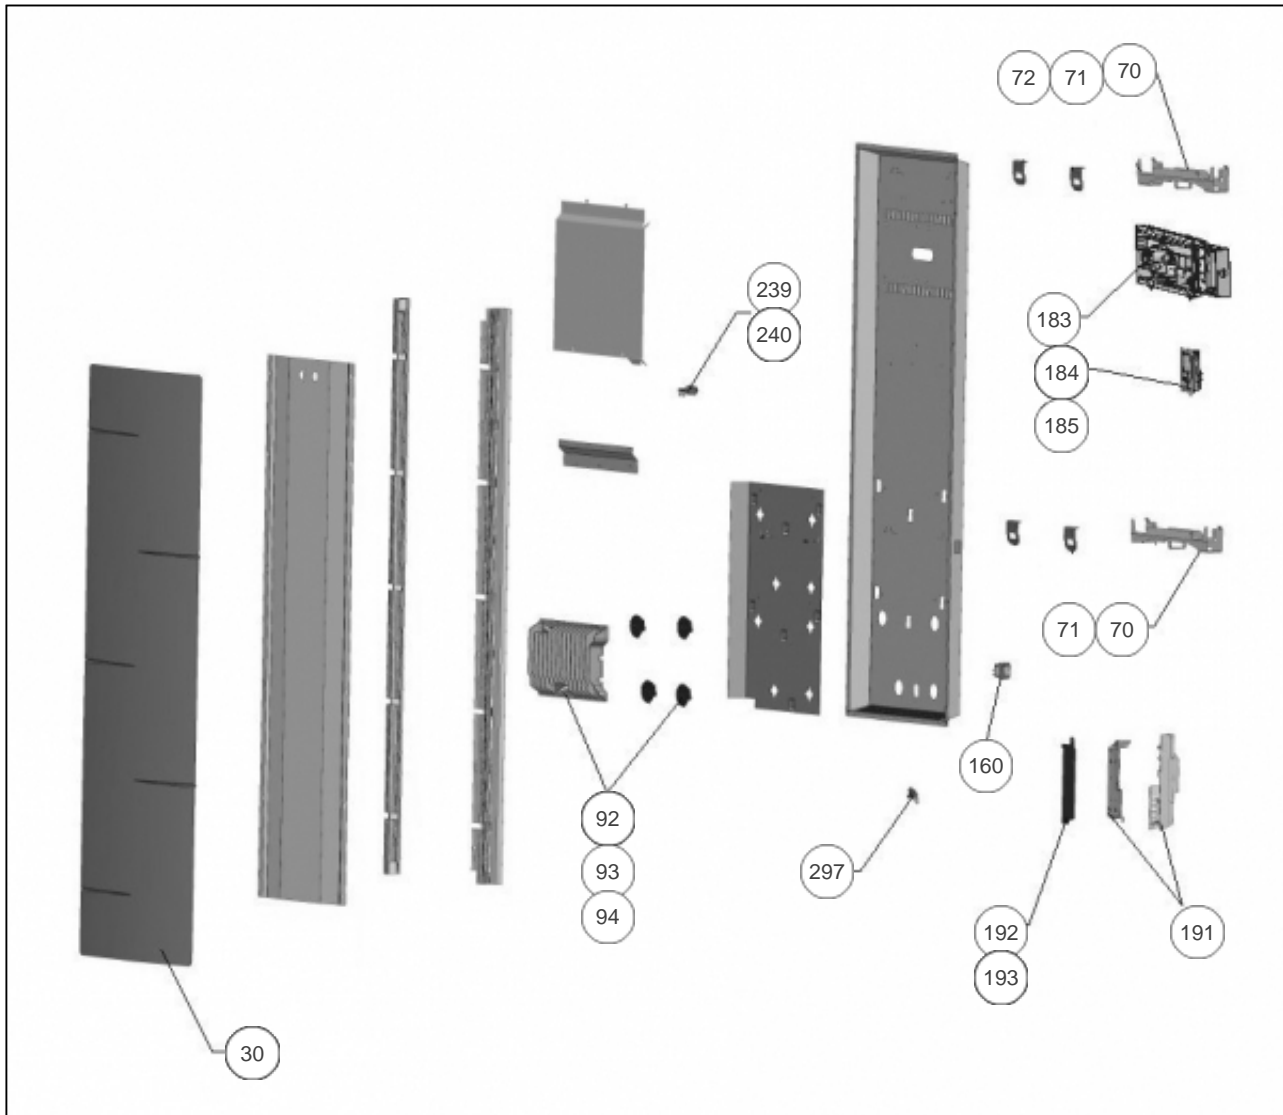

Sauter

Produits

Référence	Nom	Lettre
526316	MALAO V 1500W BLC	B

Paramètres

Référence	Puissance (W)	Couleur	Hauteur*Largeur*Prof. (n	Poids (kg)	Lettre
526316	1500	Blanc (RAL 9016)	1325 * 474 * 142	28	B

Référence	Câble Alim	Lettre
526316	1,5mm ² - 88cm	B

Références

Repère	Libellé	B
30	FACADE MALAO V 1500W BLANC	097853
70	SUPPORT MURAL BLANC (X2)	098725
71	VERROU (X1) POUR SUPPORT MURAL	098432
72	KIT VISSERIE - CHEVILLES ET VIS	098722
92	CORPS DE CHAUFFE FONTE 560W + SUPPORTS (COEF.2)	086471
160	INTERRUPTEUR + CORDON ALIMENTATION	082259
183	SLIDER BLC + FAISCEAU SANS CDE DIGITALE	091687
184	COMMANDE DIGITALE BLANCHE PROG 244	088658
185	CLE TORX T10	083504
191	BOITIER DE PUISSANCE SANS CARTE + COUVER	091424
192	CARTE DE PUISSANCE U0-58-1855	088275
193	FAISCEAU ELECTRIQUE 1500W	083542
239	SUPPORT COUPE CIRCUIT THERMIQUE	098723
240	LIMITEUR DE TEMPERATURE 87C	085118
297	SONDE THERMOSTAT LG240MM	083055