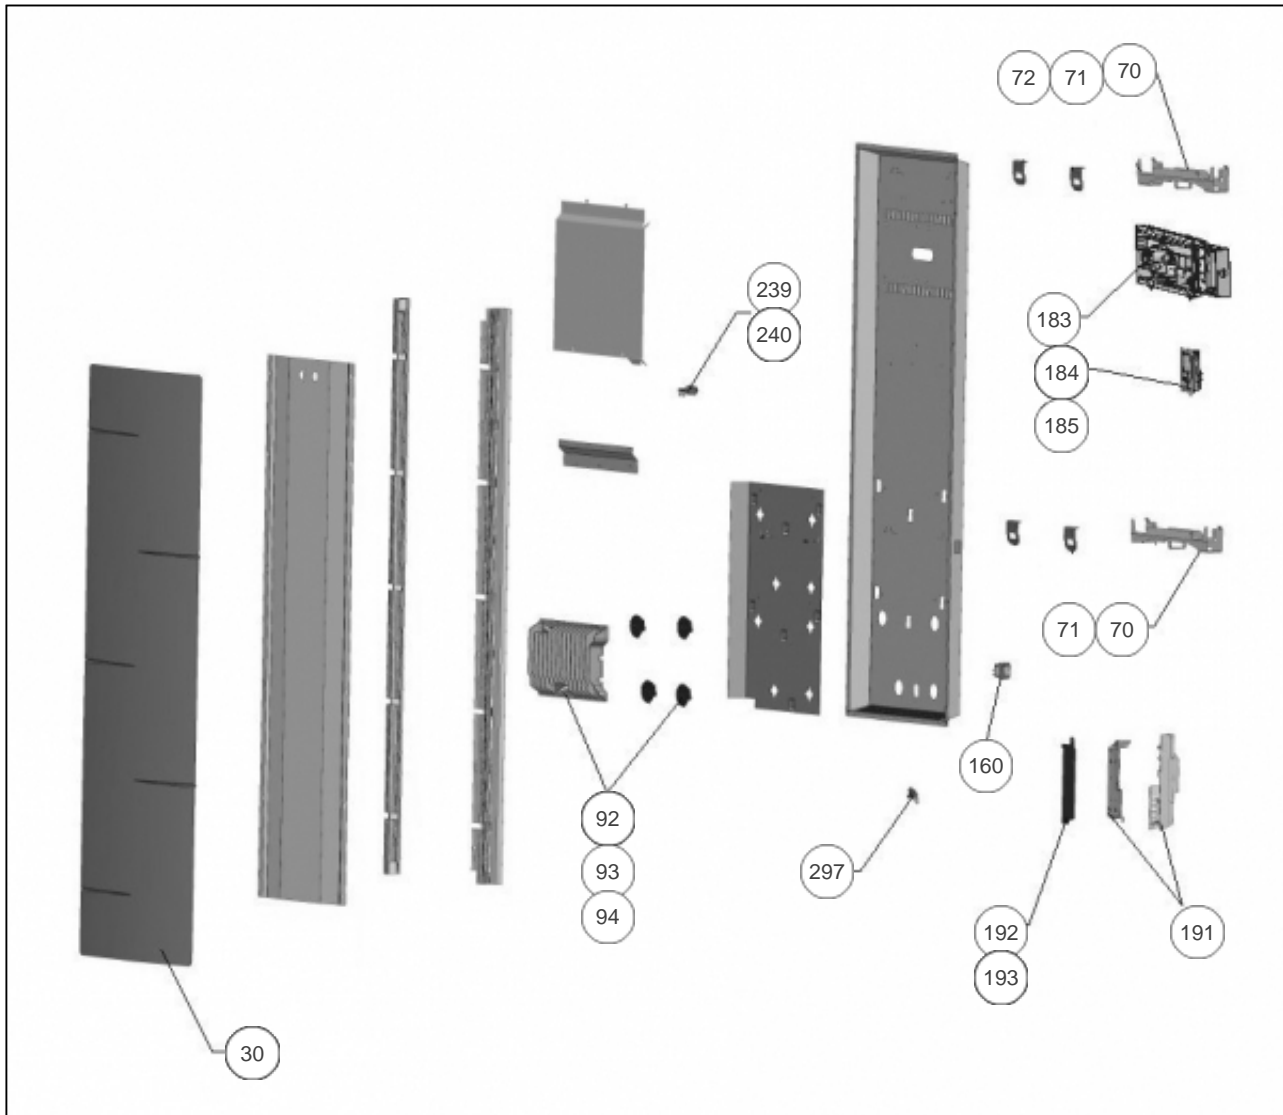

Sauter

Produits

Référence	Nom	Lettre
526314	MALAO V 1000W BLC	A

Paramètres

Référence	Puissance (W)	Couleur	Hauteur*Largeur*Prof. (n	Poids (kg)	Lettre
526314	1000	Blanc (RAL 9016)	1325 * 474 * 142	24	A

Référence	Câble Alim	Lettre
526314	1,5mm ² - 88cm	A

Références

Repère	Libellé	A
30	FACADE MALAO V 1000W BLANC	097852
70	SUPPORT MURAL BLANC (X2)	098725
71	VERROU (X1) POUR SUPPORT MURAL	098432
72	KIT VISSERIE - CHEVILLES ET VIS	098722
92	CORPS DE CHAUFFE FONTE 660W + SUPPORTS (COEF.1)	086472
160	INTERRUPTEUR + CORDON ALIMENTATION	082259
183	SLIDER BLC + FAISCEAU SANS CDE DIGITALE	091687
184	COMMANDE DIGITALE BLANCHE PROG 243	088657
185	CLE TORX T10	083504
191	BOITIER DE PUISSANCE SANS CARTE + COUVER	091424
192	CARTE DE PUISSANCE U0-58-1855	088275
193	FAISCEAU ELECTRIQUE 1000W	083541
239	SUPPORT COUPE CIRCUIT THERMIQUE	098723
240	LIMITEUR DE TEMPERATURE 75 DEG VERT	085122
297	SONDE THERMOSTAT LG240MM	083055