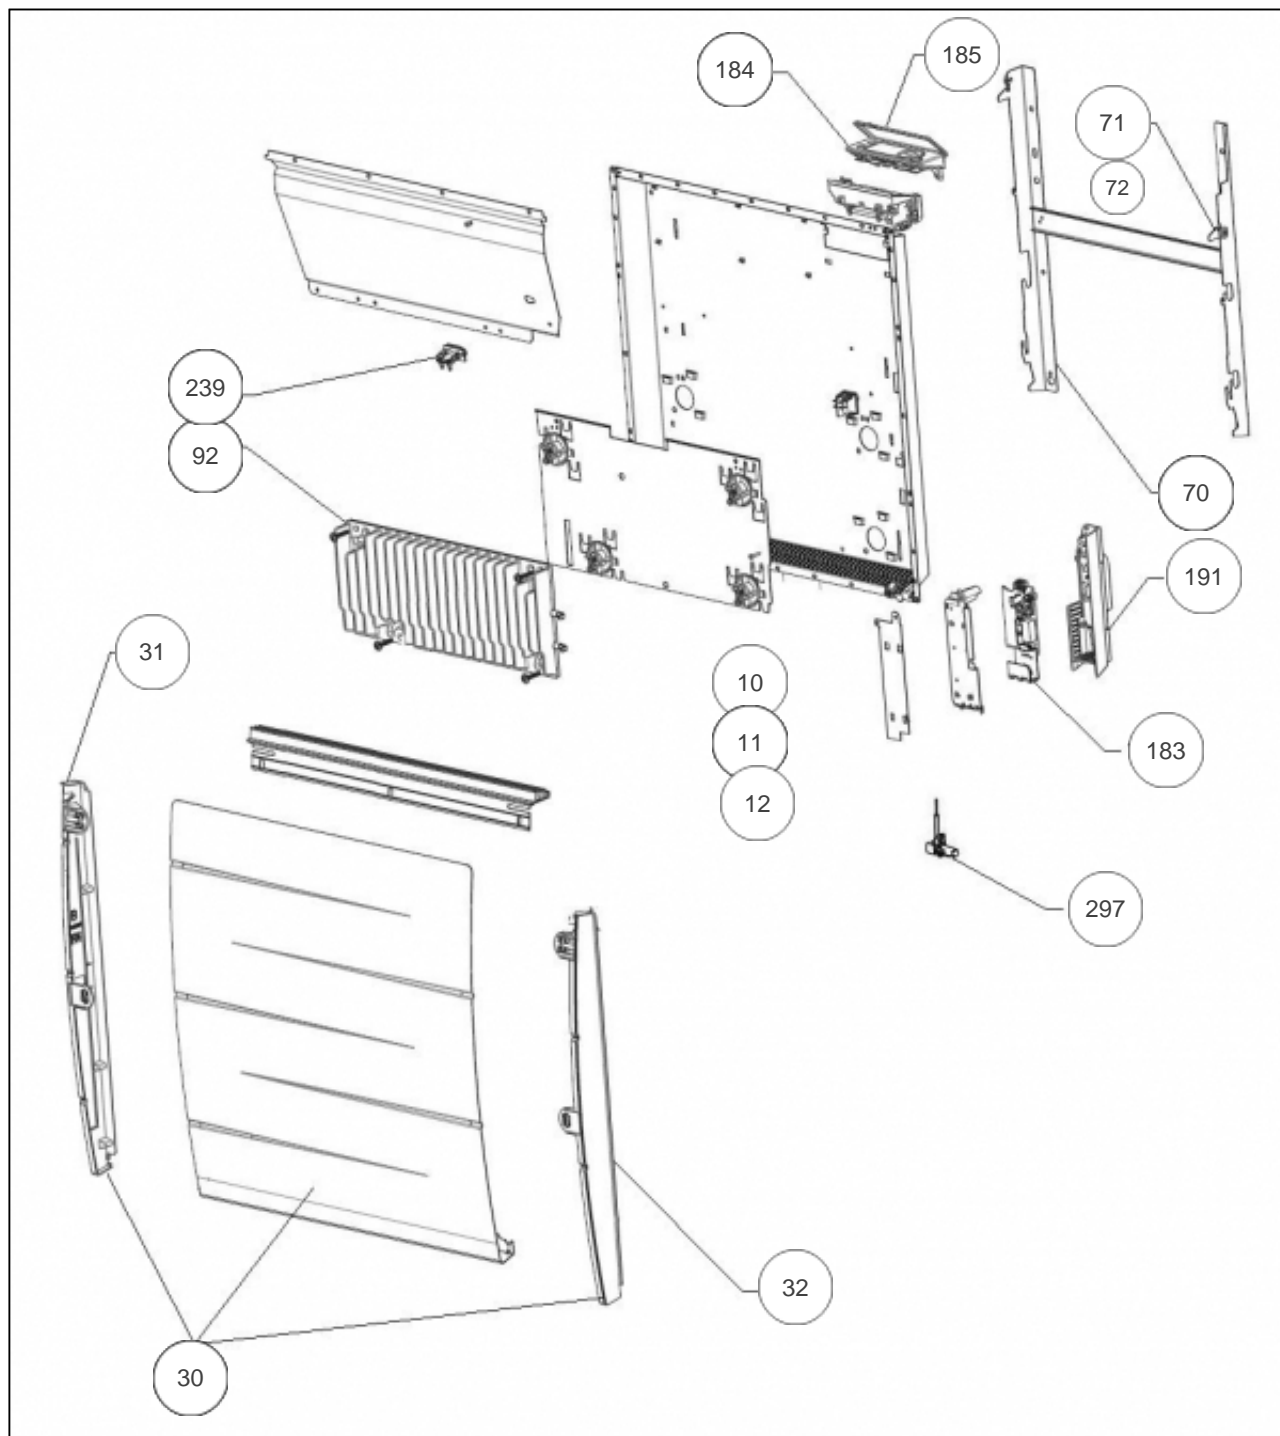

### Produits

Référence	Nom	Lettre
526320	MALAO H 2000W BLC	C

### Paramètres

Référence	Puissance (W)	Couleur	Hauteur*Largeur*Prof. (n	Poids (kg)	Lettre
526320	2000	Blanc (RAL 9016)	607 * 1153 * 145	33	C