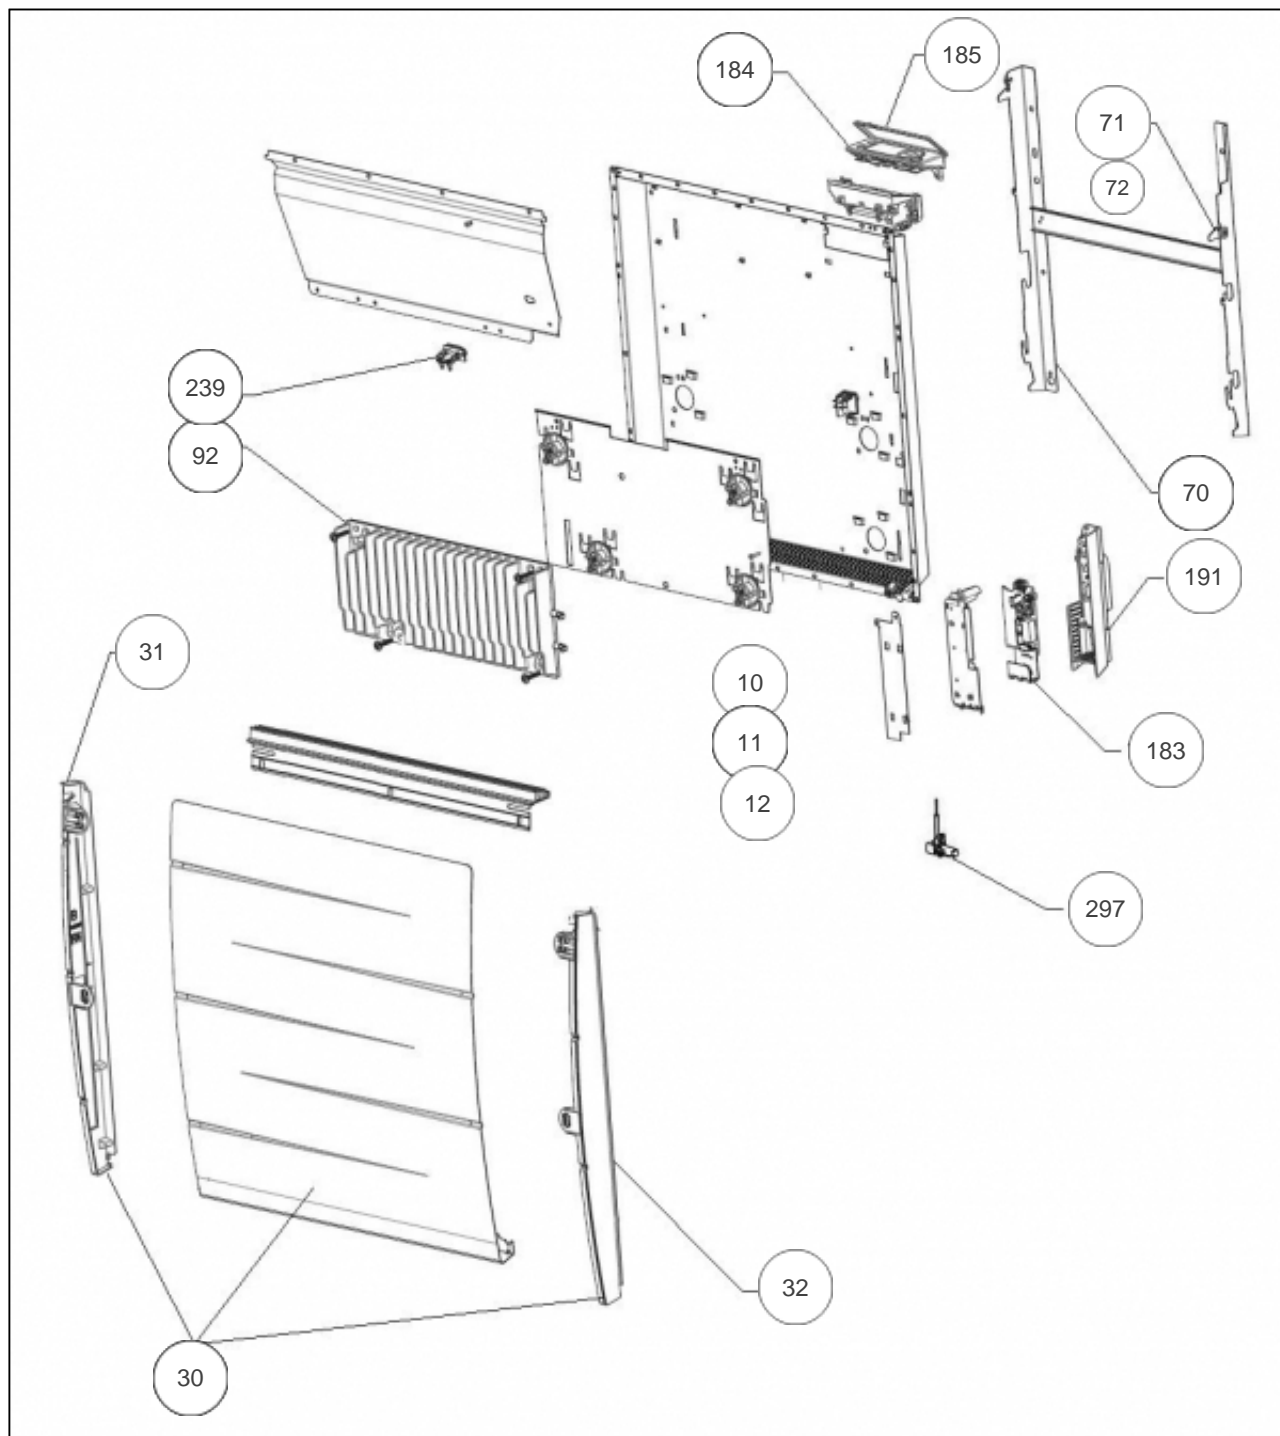

Sauter

Produits

Référence	Nom	Lettre
526315	MALAO H 1500W BLC	B

Paramètres

Référence	Puissance (W)	Couleur	Hauteur*Largeur*Prof. (n	Poids (kg)	Lettre
526315	1500	Blanc (RAL 9016)	607 * 931 * 145	25	B

Références

Repère	Libellé	B
10	INTERRUPTEUR + CABLE ALIM. BLANC	083333
11	FAISCEAU ELECTRIQUE RF04 1500W	082265
12	LIAISON ELECTRIQUE IHM	082267
30	FACADE + JOUES MALAO H 1500W	097696
31	JOUE GAUCHE RF04	093173
32	JOUE DROITE RF04	093172
70	SUPPORT MURAL BLANC + VERROUS	098258
71	VERROU POUR SUPPORT MURAL	098356
72	KIT VISSERIE - CHEVILLES ET VIS	098722
92	CORPS DE CHAUFFE FONTE 595W + SUPPORTS (COEF.2)	086475
183	CARTE DE PUISSANCE U0-53-2703	087374
184	BOITIER COMMANDE DIGITAL I2G PROG135	087431
185	VOLET SEUL POUR BOITIER DIGITAL I2G	091465
191	BOITIER DE PUISSANCE SANS CARTE + COUVER	091424
239	LIMITEUR DE TEMPERATURE	699340
297	SONDE THERMOSTAT LG240MM	083055