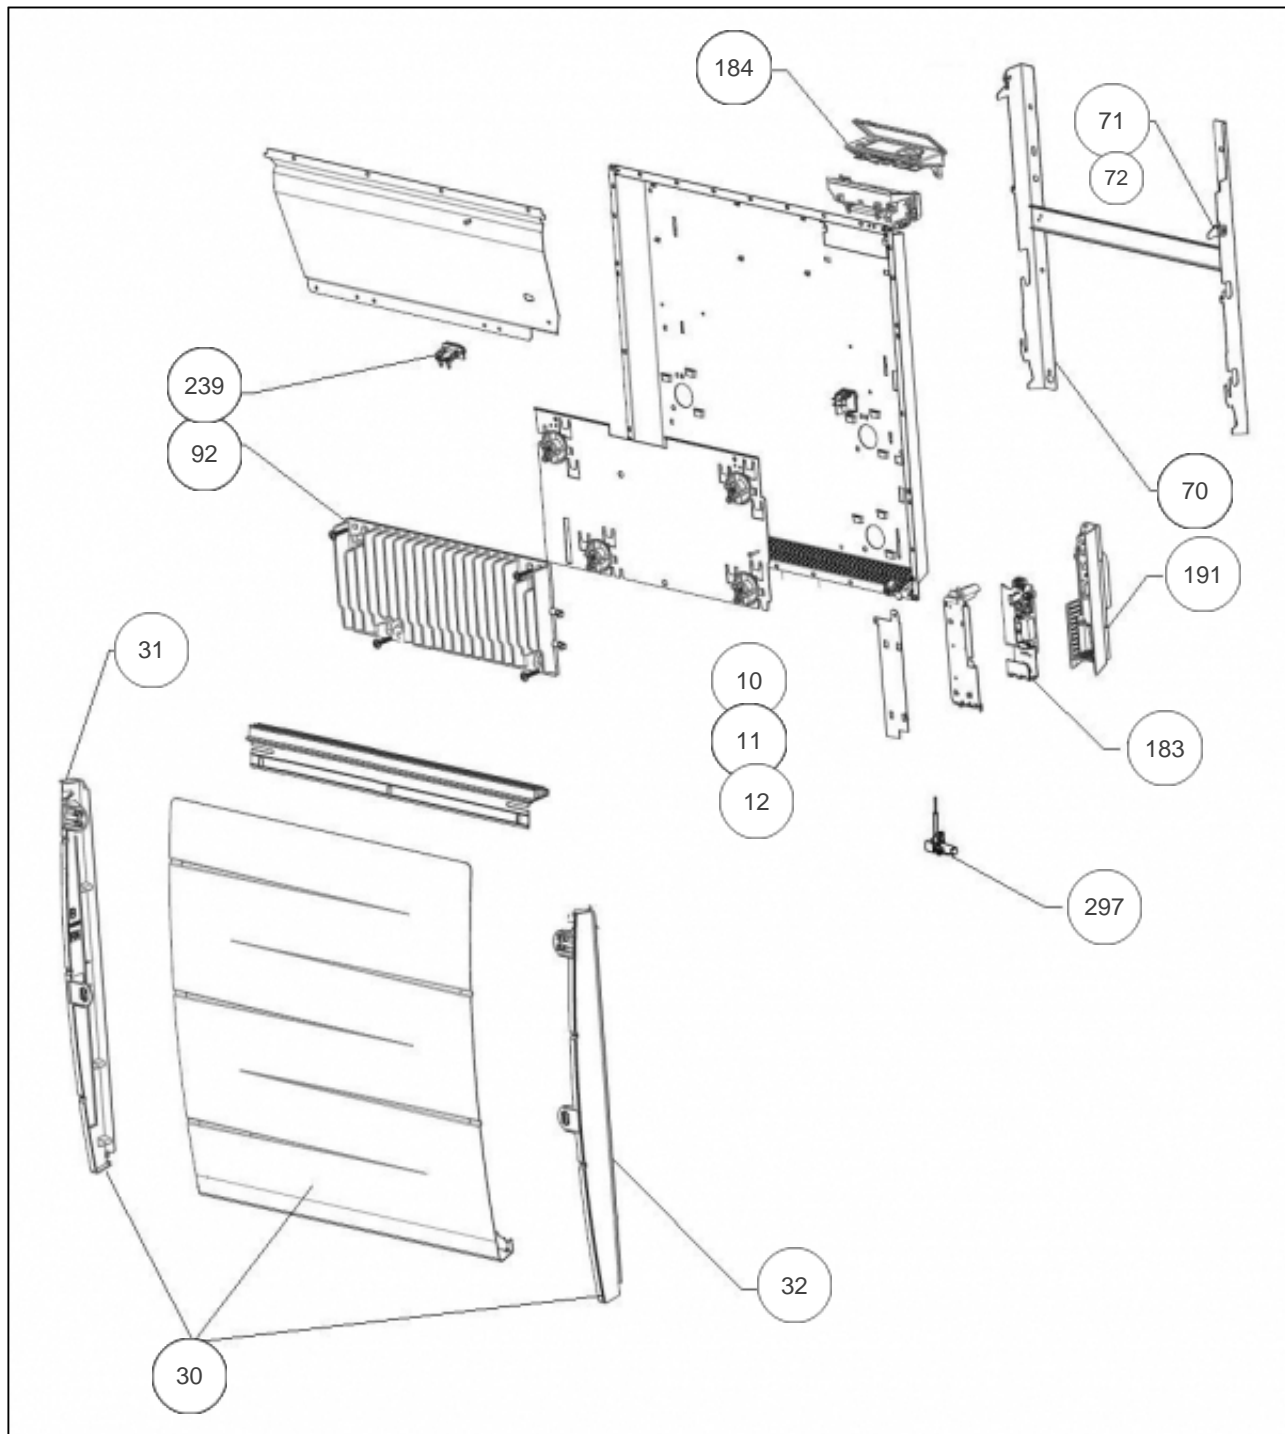

### Produits

Référence	Nom	Lettre
526313	MALAO H 2000W GRIS	C

### Paramètres

Référence	Puissance (W)	Couleur	Hauteur*Largeur*Prof. (n	Poids (kg)	Lettre
526313	2000	Gris Acier (RAL 9006)	607 * 1153 * 145	33	C