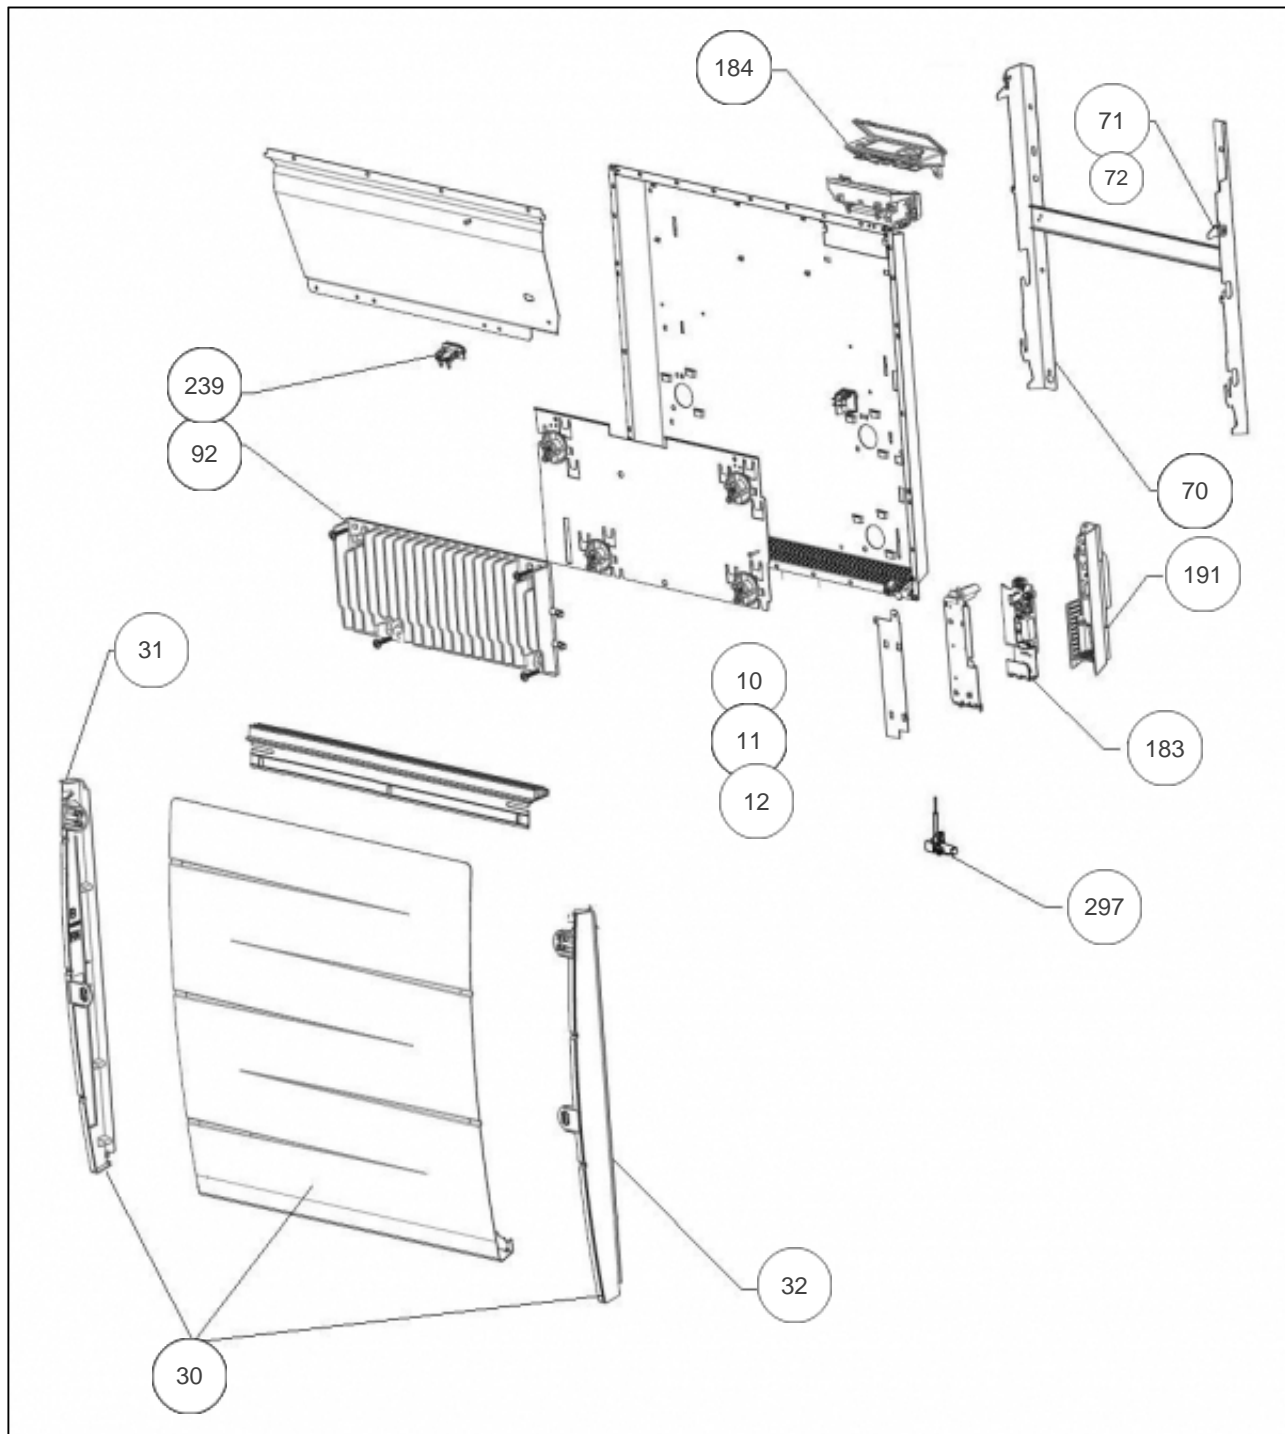

### Produits

Référence	Nom	Lettre
526311	MALAO H 1000W GRIS	A

### Paramètres

Référence	Puissance (W)	Couleur	Hauteur*Largeur*Prof. (n	Poids (kg)	Lettre
526311	1000	Gris Acier (RAL 9006)	607 * 635 * 145	18	A