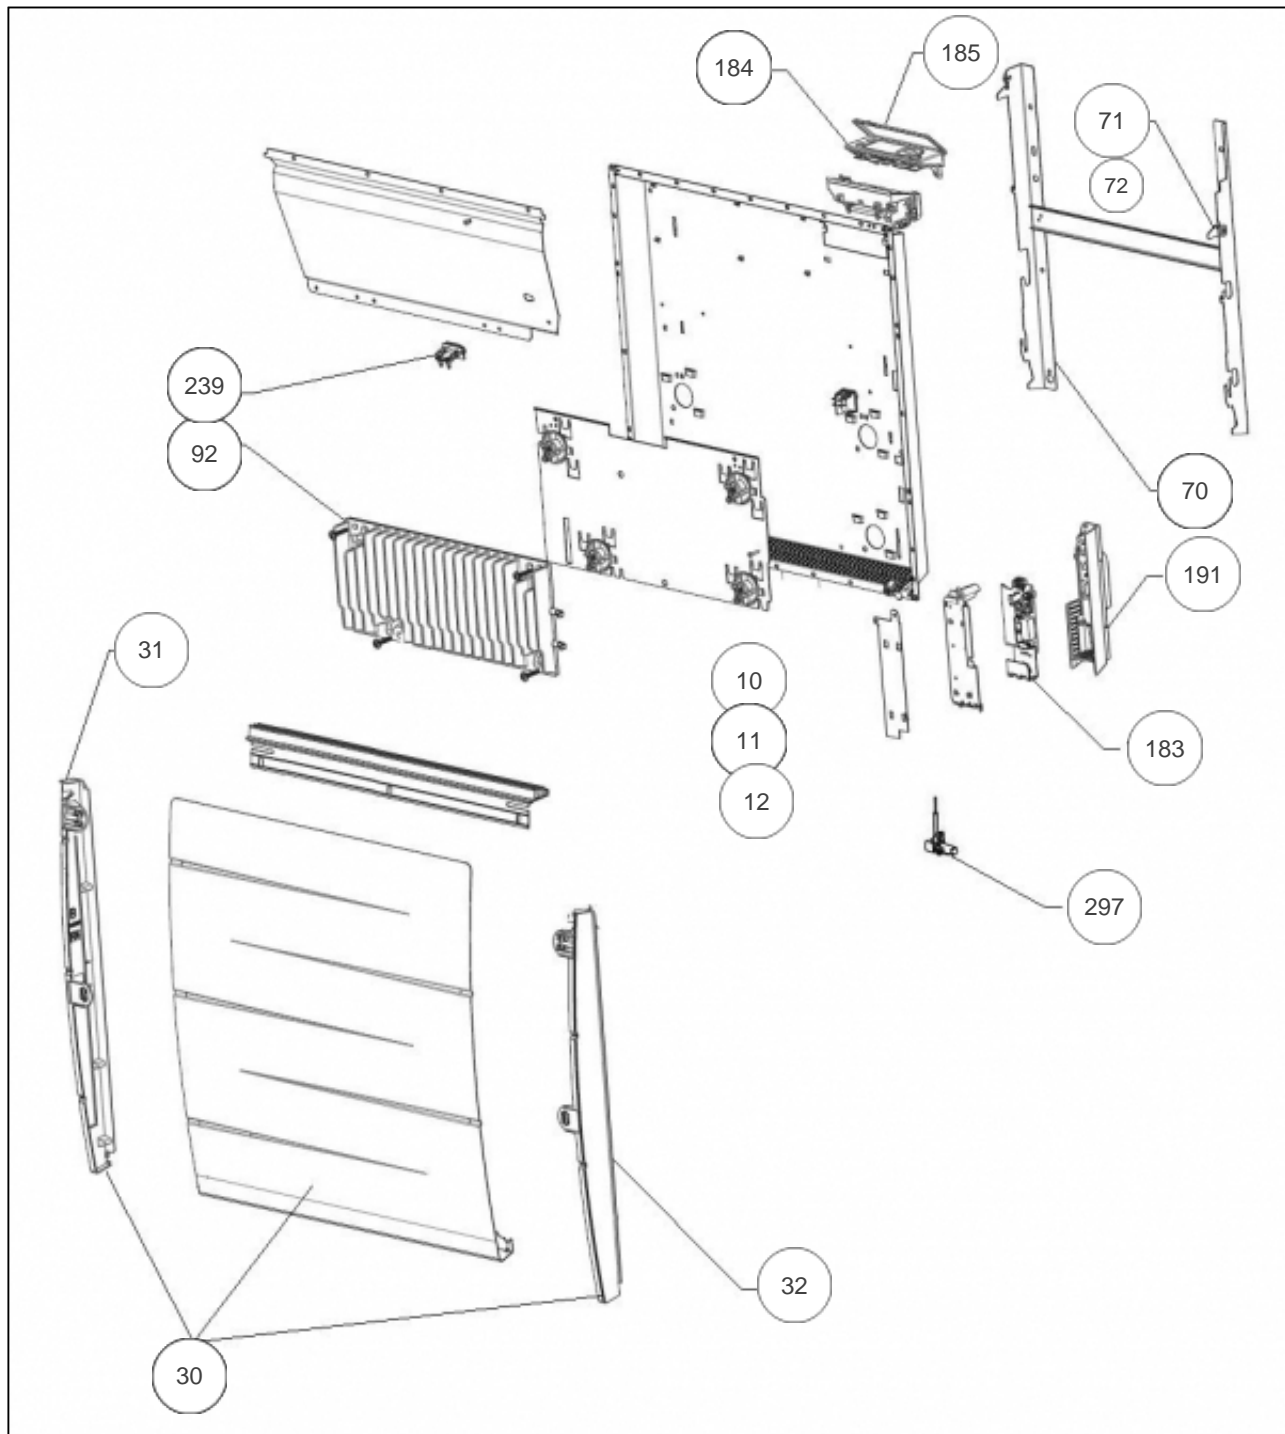

Sauter

Produits

Référence	Nom	Lettre
526310	MALAO H 1000W BLC	A

Paramètres

Référence	Puissance (W)	Couleur	Hauteur*Largeur*Prof. (n	Poids (kg)	Lettre
526310	1000	Blanc (RAL 9016)	607 * 635 * 145	18	A

Références

Repère	Libellé	A
10	INTERRUPTEUR + CABLE ALIM. BLANC	083333
11	FAISCEAU ELECTRIQUE RF04 1000W	082264
12	LIAISON ELECTRIQUE IHM	082267
30	FACADE + JOUES MALAO H 1000W	097695
31	JOUE GAUCHE RF04	093173
32	JOUE DROITE RF04	093172
70	SUPPORT MURAL BLANC	098256
71	VERROU POUR SUPPORT MURAL	098356
72	KIT VISSERIE - CHEVILLES ET VIS	098722
92	CORPS DE CHAUFFE FONTE 810W + SUPPORTS (COEF.1)	086474
183	CARTE DE PUISSANCE U0-53-2703	087374
184	BOITIER COMMANDE DIGITAL I2G PROG134	087430
185	VOLET SEUL POUR BOITIER DIGITAL I2G	091465
191	BOITIER DE PUISSANCE SANS CARTE + COUVER	091424
239	LIMITEUR DE TEMPERATURE 100ø	599341
297	SONDE THERMOSTAT LG240MM	083055