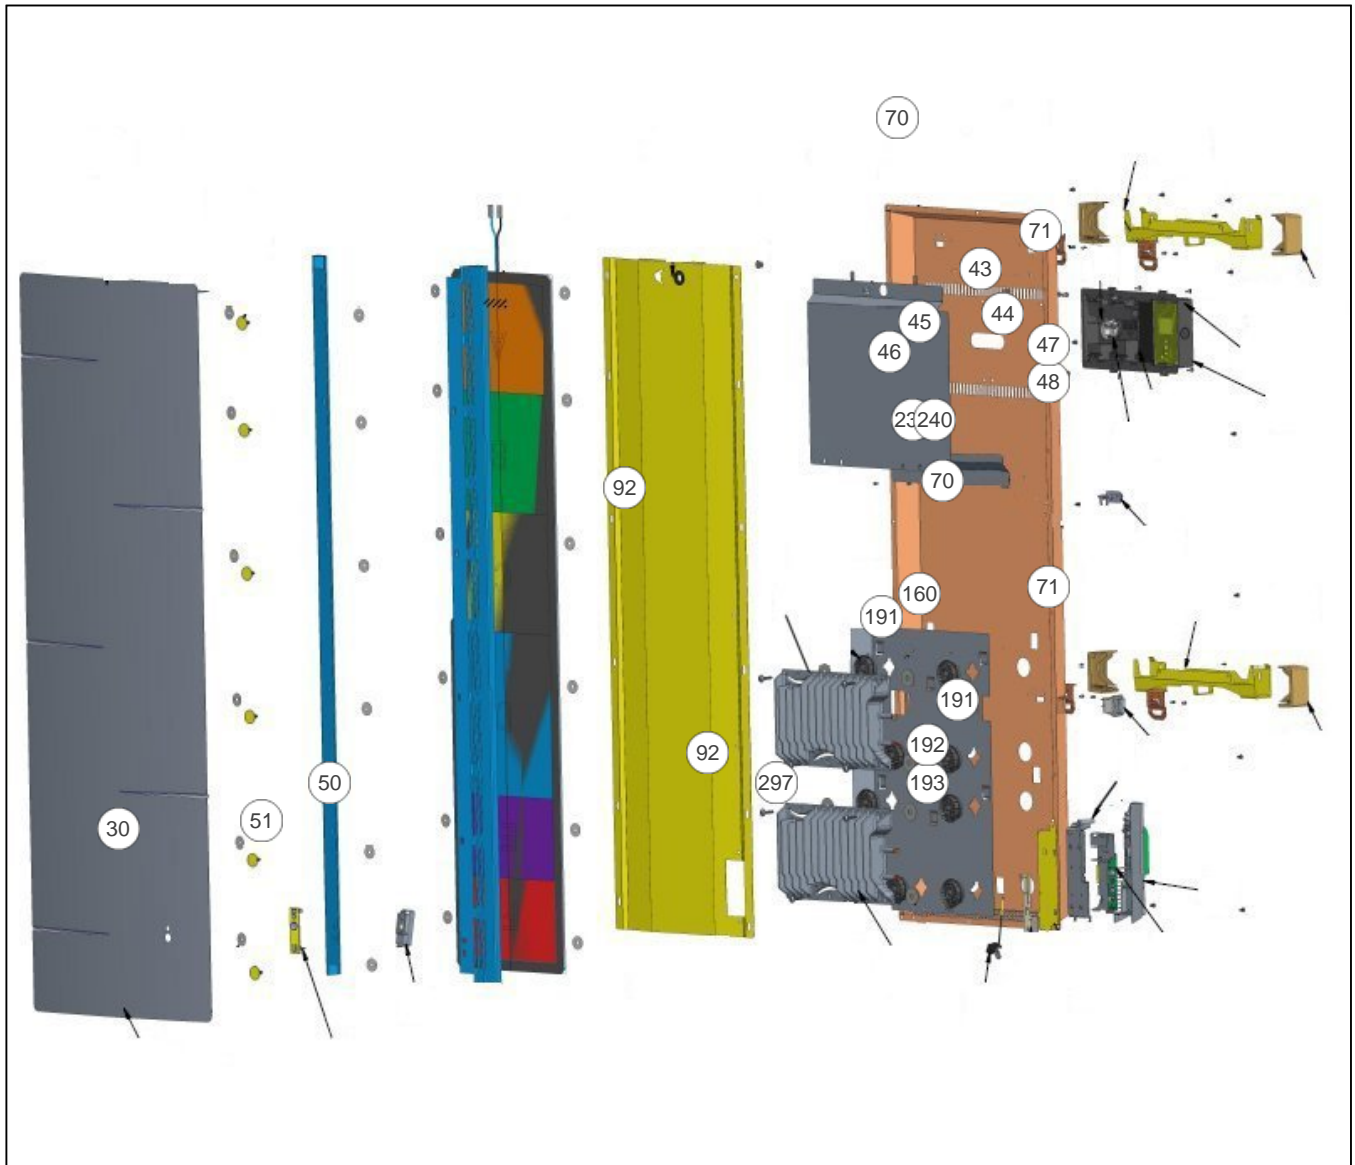

### Produits

Référence	Nom	Lettre
526753	MALAO AUTO V 1500W BLC	

### Paramètres

Référence	Couleur	Hauteur*Largeur*Prof. (r	Poids (kg)	Puissance (W)	Lettre
526753	Blanc (RAL 9016)	1323 * 475 * 142	27,7	1500	

Référence	Câble Alim	Lettre
526753	1,5mm <sup>2</sup> - 88cm	

## Références

Repère	Libellé	
30	FACADE MALAO AUTO V 1500W	098924
43	COUVERCLE SLIDER RAL 9005 NOIR	089416
44	COMMANDE DIGITALE NOIRE PROG 45	089413
45	BOITIER SLIDER SEUL SANS COUVERCLE	089418
46	VERROU POUR SLIDER	089417
47	CLE TORX T10	083504
48	LIAISON COMMANDE DIGIT DAP	083901
50	DETECTEUR ABSENCE PRESENCE (BLC)	088635
51	SUPPORT CELLULE DETECTION DAP	098354
70	SUPPORT MURAL BLANC (X2)	098725
71	VERROU (X1) POUR SUPPORT MURAL	098432
92	CORPS DE CHAUFFE FONTE 560W + SUPPORTS (COEF.2)	086471
160	INTERRUPTEUR + CORDON ALIMENTATION	082259
191	BOITIER DE PUISSANCE SANS CARTE + COUVER	091424
192	CARTE DE PUISSANCE U0619301	088612
193	FAISCEAU ELECTRIQUE 1500W	083542
239	SUPPORT COUPE CIRCUIT THERMIQUE	098723
240	LIMITEUR DE TEMPERATURE 87C	085118
297	SONDE THERMOSTAT LG240MM	083055