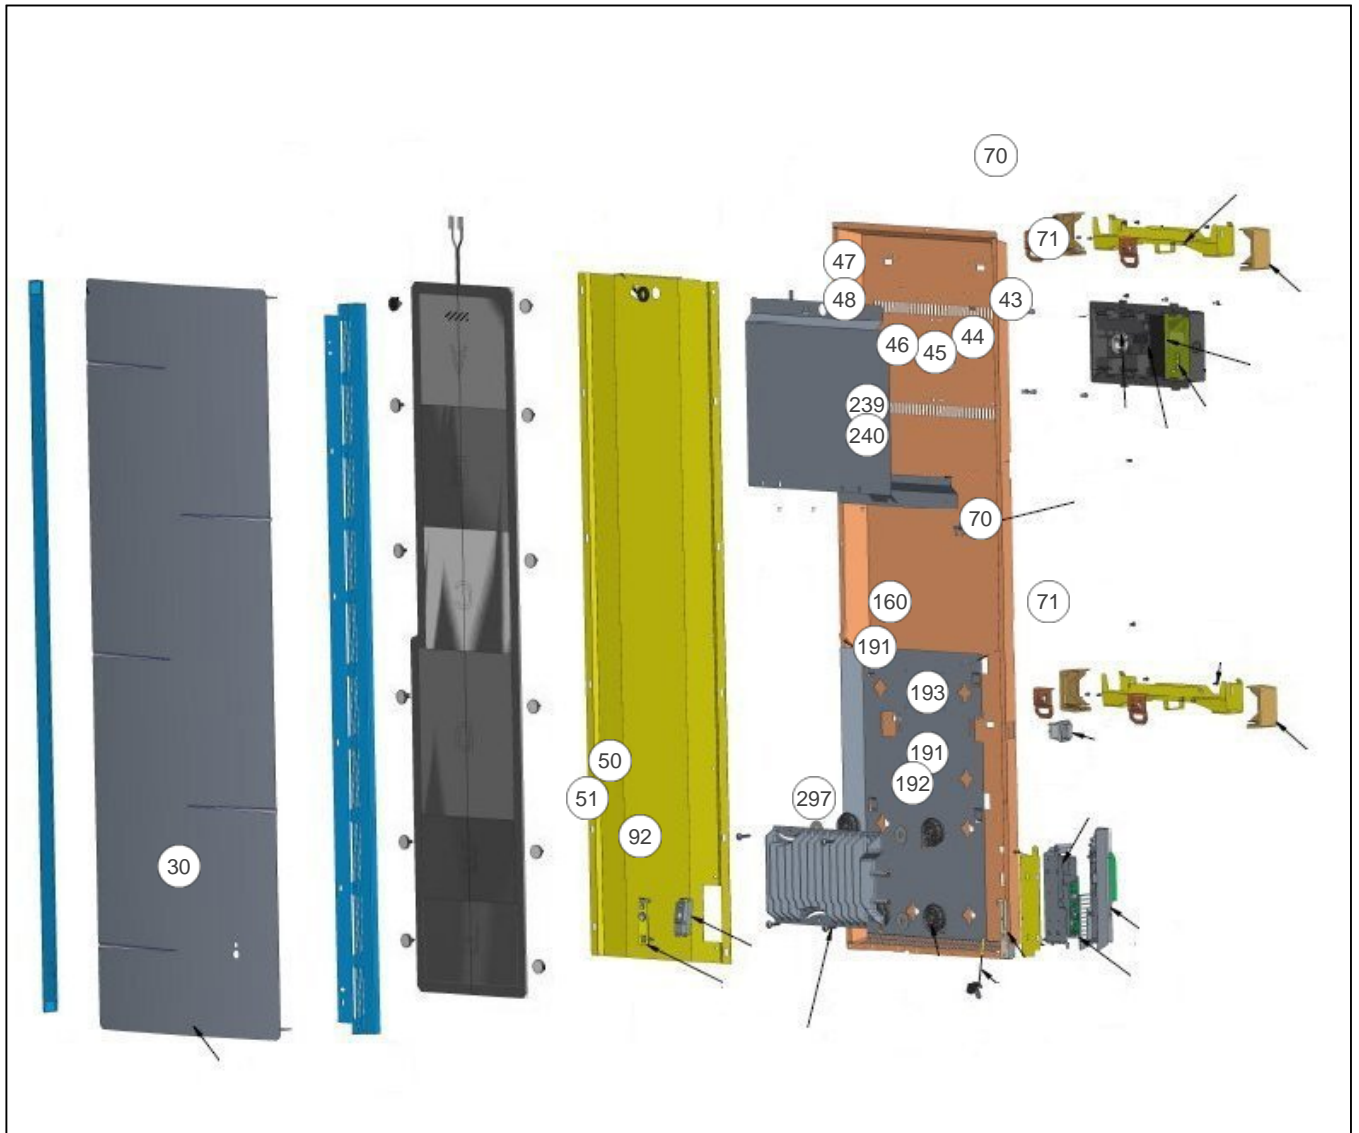

Sauter

Produits

Référence	Nom	Lettre
526752	MALAO AUTO V 1000W BLC	

Paramètres

Référence	Couleur	Hauteur*Largeur*Prof. (r	Poids (kg)	Puissance (W)	Lettre
526752	Blanc (RAL 9016)	1323 * 475 * 142	23,8	1000	

Référence	Câble Alim	Lettre
526752	1,5mm ² - 88cm	

Références

Repère	Libellé	
30	FACADE MALAO AUTO V 1000/1500W	098923
43	COUVERCLE SLIDER RAL 9005 NOIR	089416
44	COMMANDE DIGITALE NOIRE PROG 44	089412
45	BOITIER SLIDER SEUL SANS COUVERCLE	089418
46	VERROU POUR SLIDER	089417
47	CLE TORX T10	083504
48	LIAISON COMMANDE DIGIT DAP	083901
50	DETECTEUR ABSENCE PRESENCE (BLC)	088635
51	SUPPORT CELLULE DETECTION DAP	098354
70	SUPPORT MURAL BLANC (X2)	098725
71	VERROU (X1) POUR SUPPORT MURAL	098432
92	CORPS DE CHAUFFE FONTE 660W + SUPPORTS	086472
160	INTERRUPTEUR + CORDON ALIMENTATION	082259
191	BOITIER DE PUISSANCE SANS CARTE + COUVER	091424
192	CARTE DE PUISSANCE U0619301	088612
193	FAISCEAU ELECTRIQUE 1000W	083541
239	SUPPORT COUPE CIRCUIT THERMIQUE	098723
240	LIMITEUR DE TEMPERATURE 75 DEG VERT	085122
297	SONDE THERMOSTAT LG240MM	083055