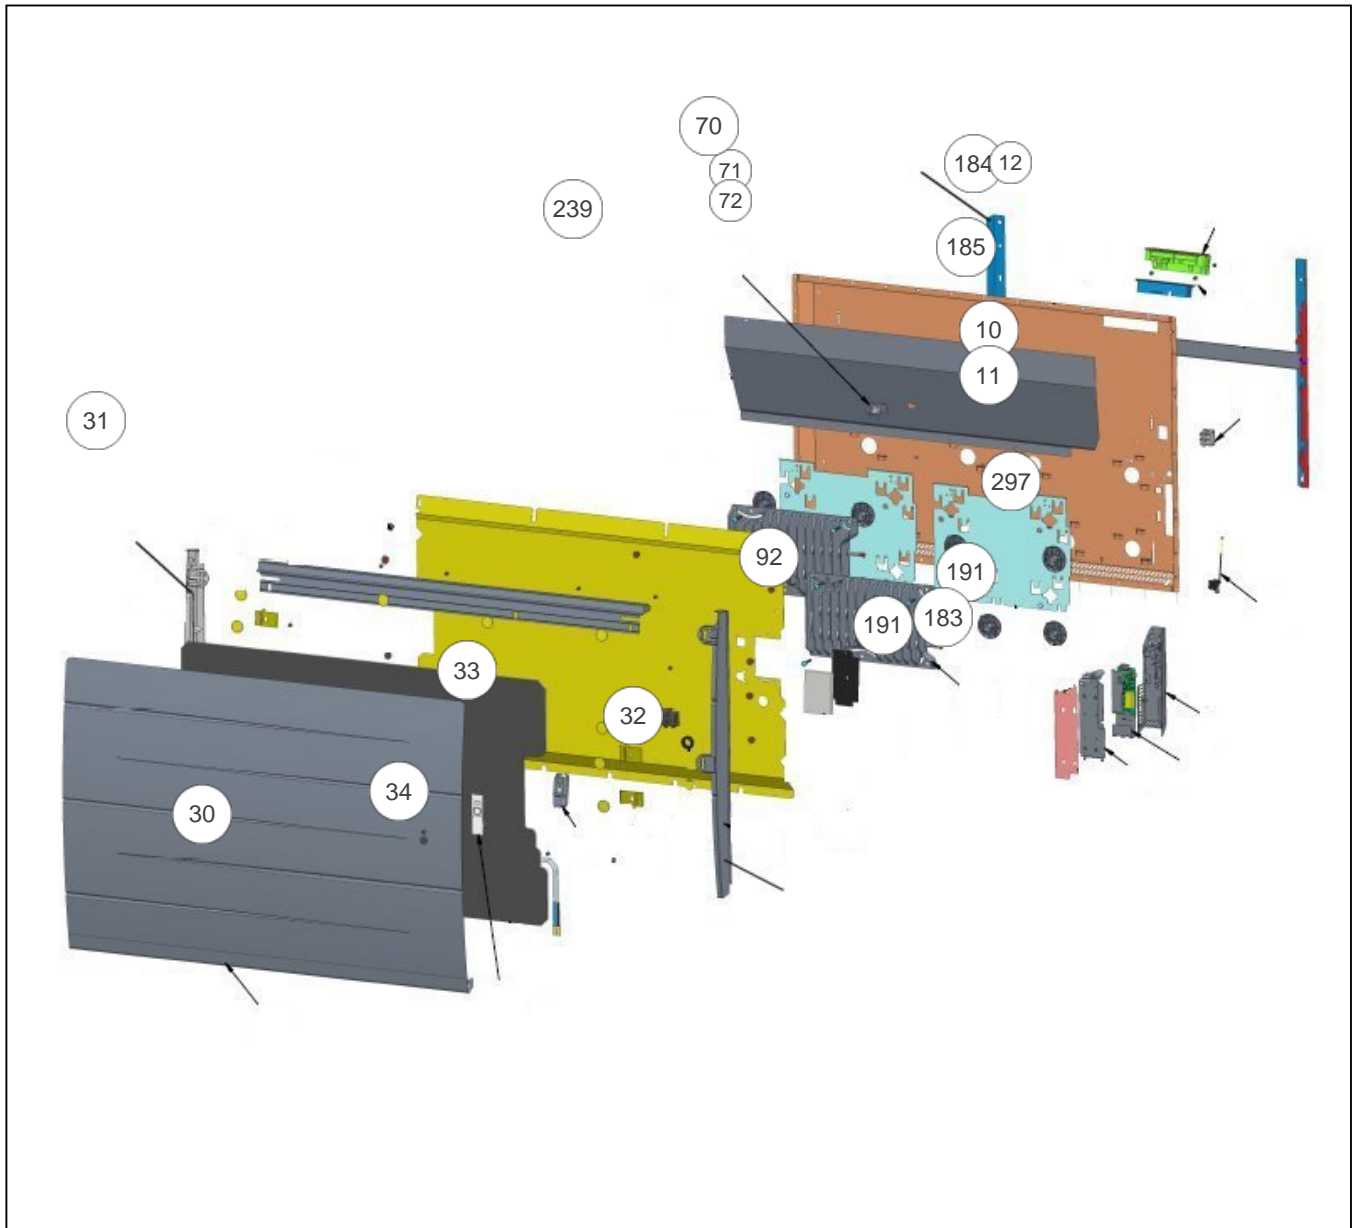

## Sauter

### Produits

Référence	Nom	Lettre
526750	MALAO AUTO H 1500W BLC	A

### Paramètres

Référence	Couleur	Hauteur*Largeur*Prof. (r	Poids (kg)	Puissance (W)	Lettre
526750	Blanc (RAL 9016)	615 * 899 * 145	24,5	1500	A