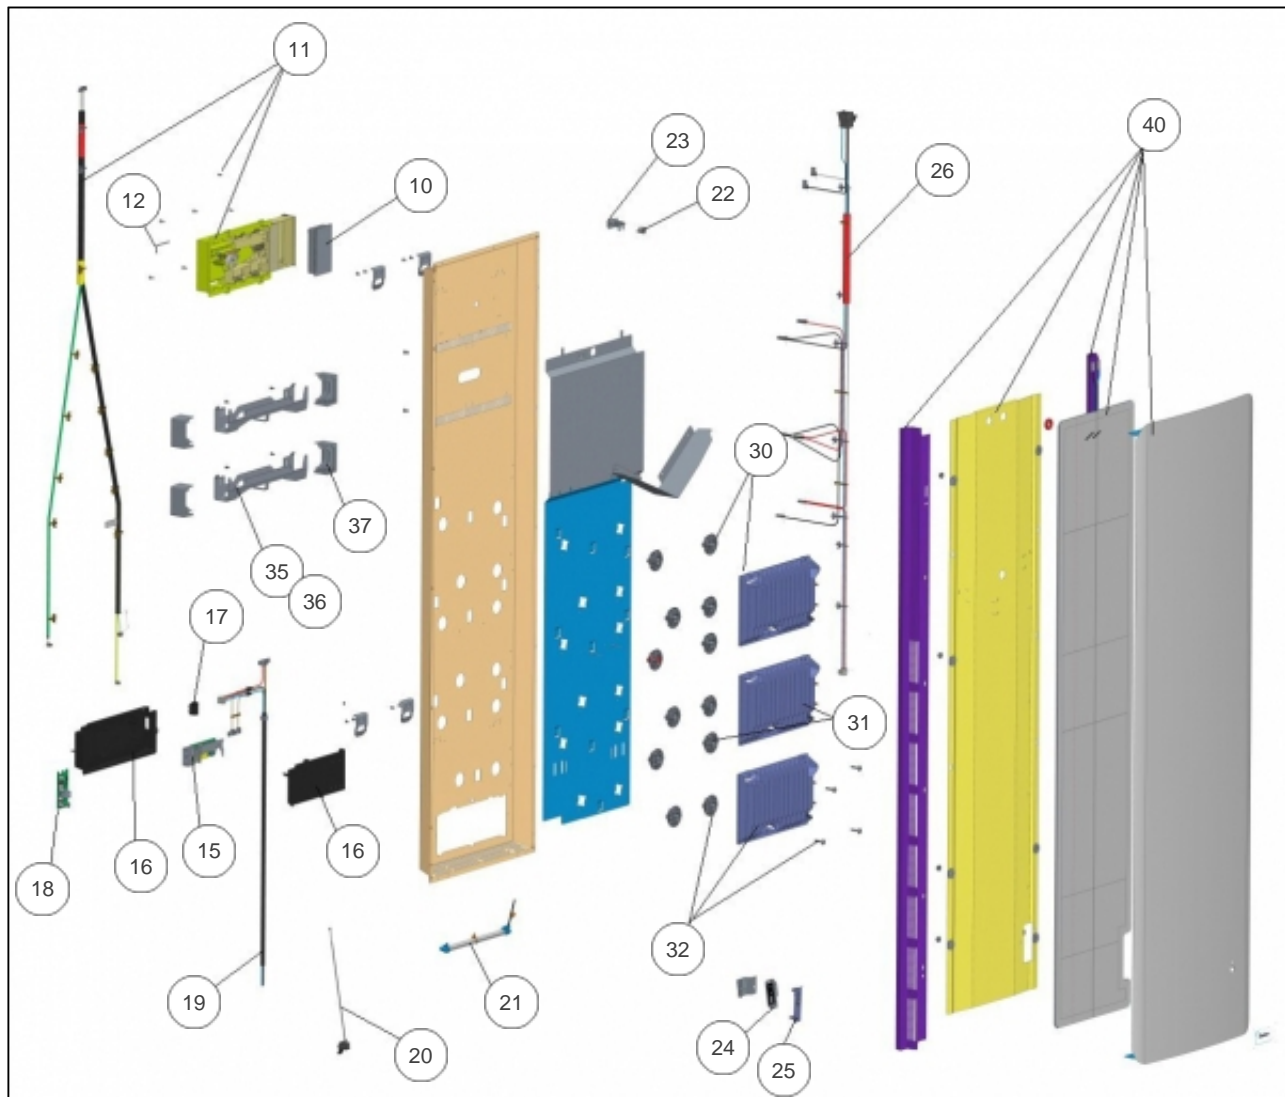

Sauter

Produits

Référence	Nom	Lettre
500189	HEKLA V 2000W ANTH	C

Paramètres

Référence	Puissance (W)	Hauteur*Largeur*Prof. (r	Poids (kg)	Couleur	Lettre
500189	2000	1574*474*142	35.0	ANTHRACITE TEXTURE (RAI	C

Références

Repère	Libellé	C
10	COMMANDE DIGITALE PROG 40	088940
11	SLIDER COMPLET SANS COMMANDE DIGITALE	083630
12	CLE TORX T10	083504
15	CARTE DE PUISSANCE U0619301	088612
16	BOITIER DE PUISSANCE SANS CARTES ELEC	091910
17	INTERRUPTEUR 2 COSSES NOIR	083489
18	CARTE GESTION LUMIERE	088941
19	CABLE ALIMENTATION	083648
20	SONDE TEMPERATURE L460MM	088638
21	BANDEAU LED L244MM	083616
22	LIMITEUR THERMIQUE 105 DEGRES	085072
23	SUPPORT COUPE CIRCUIT THERMIQUE	085107
24	DETECTEUR ABSENCE PRESENCE (NOIR)	088636
25	SUPPORT DAP GRIS ARDOISE	098414
26	FAISCEAU ELECTRIQUE V 2000W	083626
30	CORPS DE CHAUFFE FONTE 320W + SUPPORTS (COEF.1)	086580
31	CORPS DE CHAUFFE FONTE 560W + SUPPORTS (COEF.1)	086471
32	CORPS DE CHAUFFE FONTE 660W + SUPPORTS (COEF.1)	086472
35	ENS. SUPPORT MURAL X2 (SANS CACHES)	098856
36	KIT VISSERIE - CHEVILLES ET VIS	098722
37	CACHE NOIR SUPPORT MURAL (X1)	098711
40	FACADE HEKLA 2000W VERTICAL ANTHRA 388W	097930