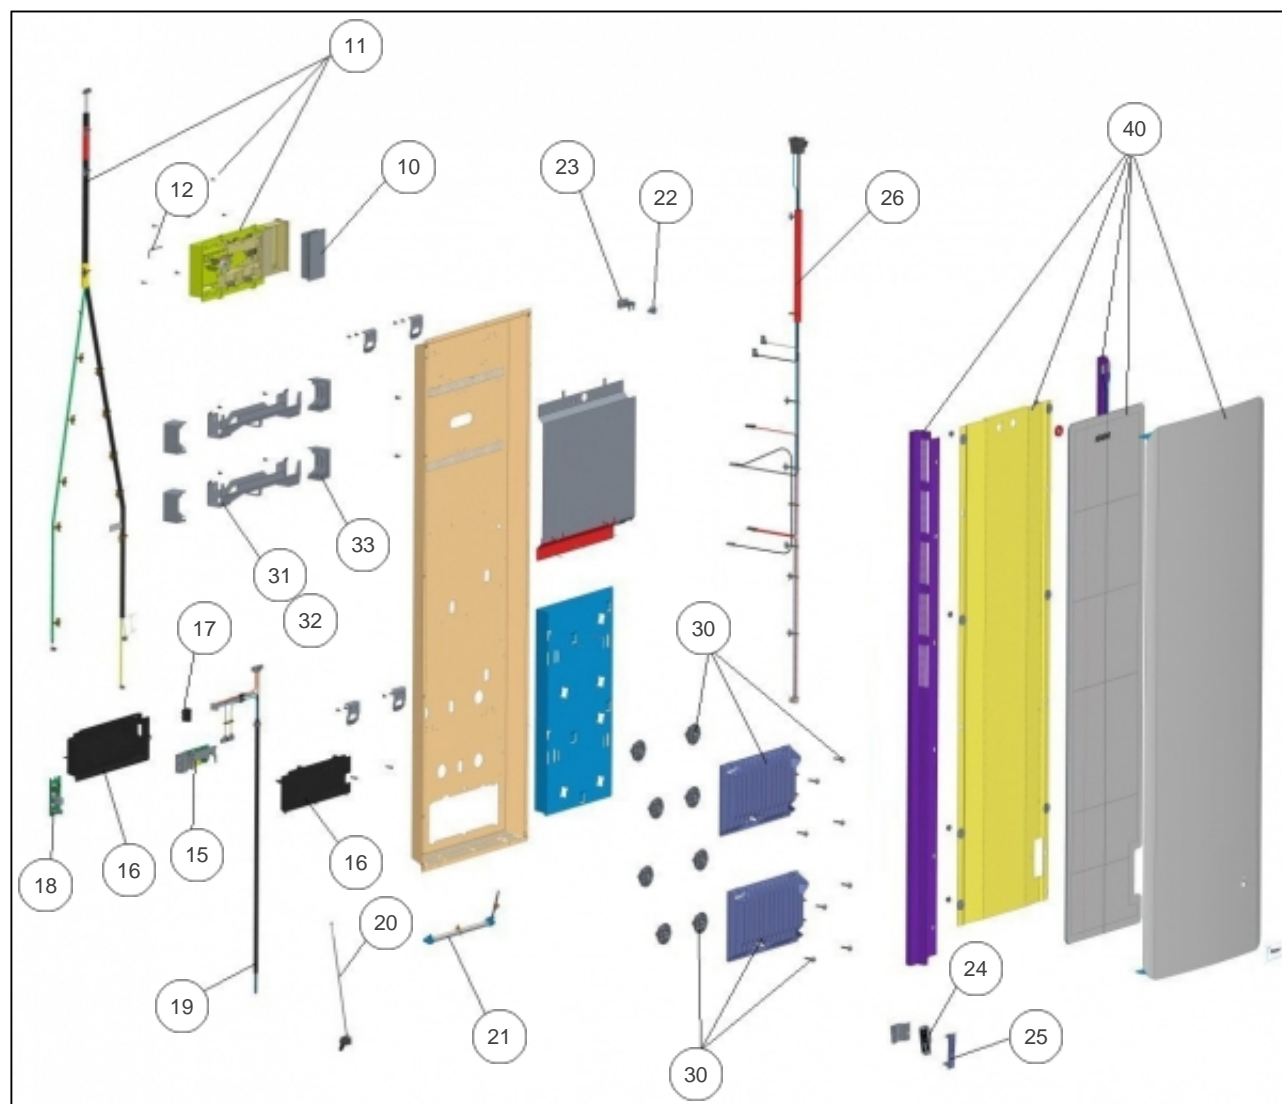

Sauter

Produits

Référence	Nom	Lettre
500188	HEKLA V 1500W ANTH	B

Paramètres

Référence	Puissance (W)	Hauteur*Largeur*Prof. (r	Poids (kg)	Couleur	Lettre
500188	1500	1325*474*142	28.0	ANTHRACITE TEXTURE (RAI	B

Références

Repère	Libellé	B
10	COMMANDE DIGITALE PROG 39	088939
11	SLIDER COMPLET SANS COMMANDE DIGITALE	083629
12	CLE TORX T10	083504
15	CARTE DE PUISSANCE U0619301	088612
16	BOITIER DE PUISSANCE SANS CARTES ELEC	091910
17	INTERRUPTEUR 2 COSSES NOIR	083489
18	CARTE GESTION LUMIERE	088941
19	CABLE ALIMENTATION	083648
20	SONDE TEMPERATURE L460MM	088638
21	BANDEAU LED L244MM	083616
22	LIMITEUR DE TEMPERATURE 87C	085118
23	SUPPORT COUPE CIRCUIT THERMIQUE	085107
24	DETECTEUR ABSENCE PRESENCE (NOIR)	088636
25	SUPPORT DAP GRIS ARDOISE	098414
26	FAISCEAU ELECTRIQUE V 1500W	083625
30	CORPS DE CHAUFFE FONTE 560W + SUPPORTS (COEF.2)	086471
31	ENS. SUPPORT MURAL X2 (SANS CACHES)	098856
32	KIT VISSERIE - CHEVILLES ET VIS	098722
33	CACHE NOIR SUPPORT MURAL (X1)	098711
40	FACADE HEKLA 1000/1500W VERT ANTHRA 360W	097929