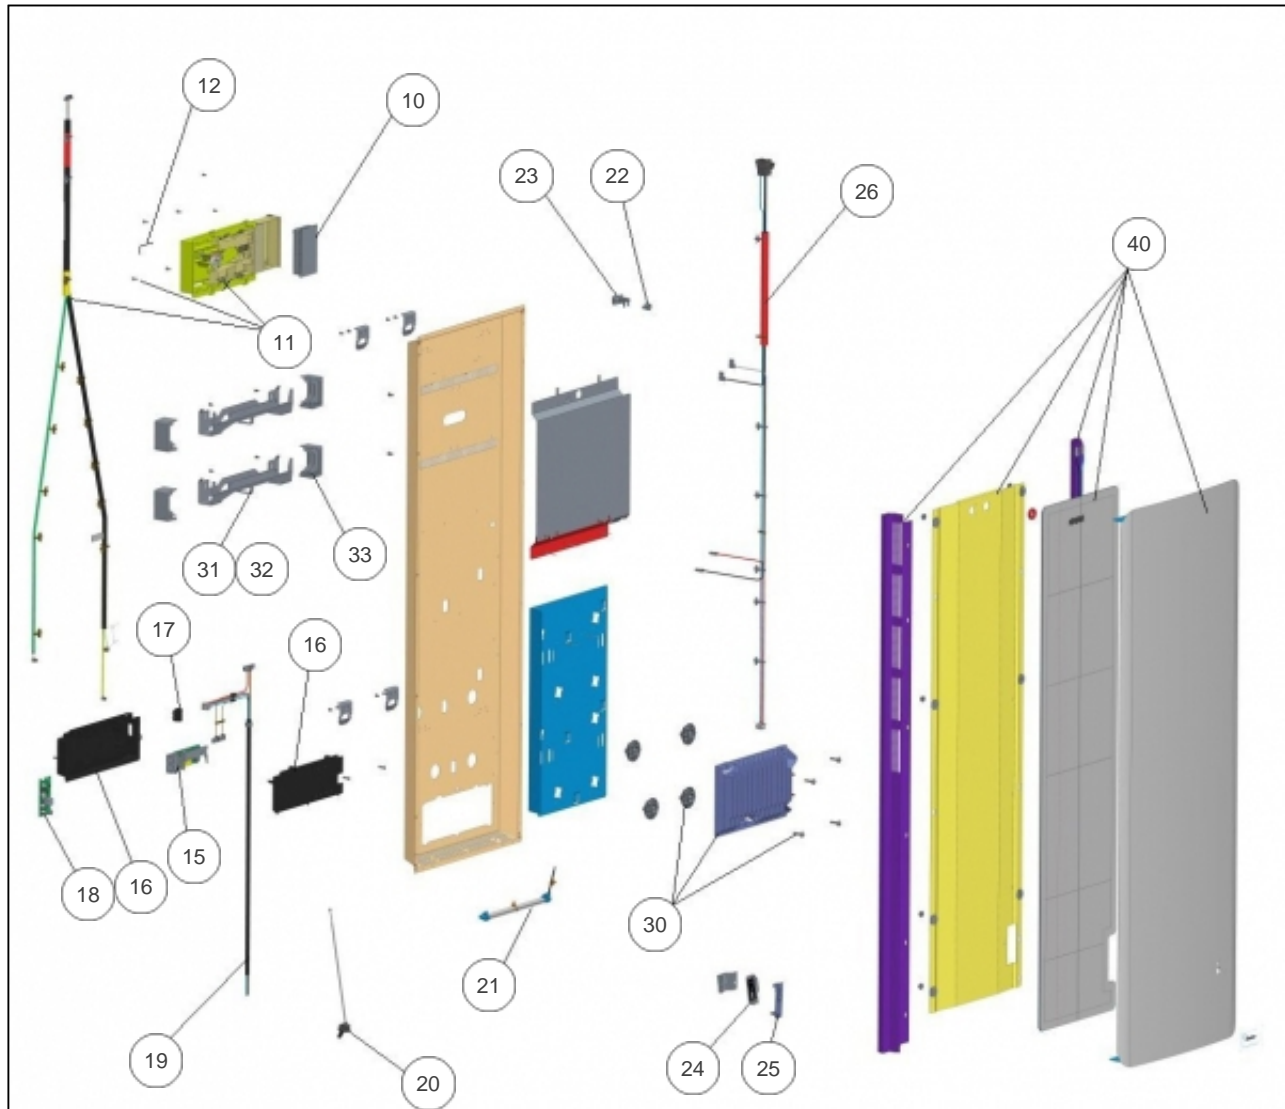

## Sauter

### Produits

| Référence | Nom                | Lettre |
|-----------|--------------------|--------|
| 500187    | HEKLA V 1000W ANTH | A      |

### Paramètres

| Référence | Puissance (W) | Hauteur*Largeur*Prof. (r | Poids (kg) | Couleur                 | Lettre |
|-----------|---------------|--------------------------|------------|-------------------------|--------|
| 500187    | 1000          | 1325*474*142             | 24.0       | ANTHRACITE TEXTURE (RAI | A      |