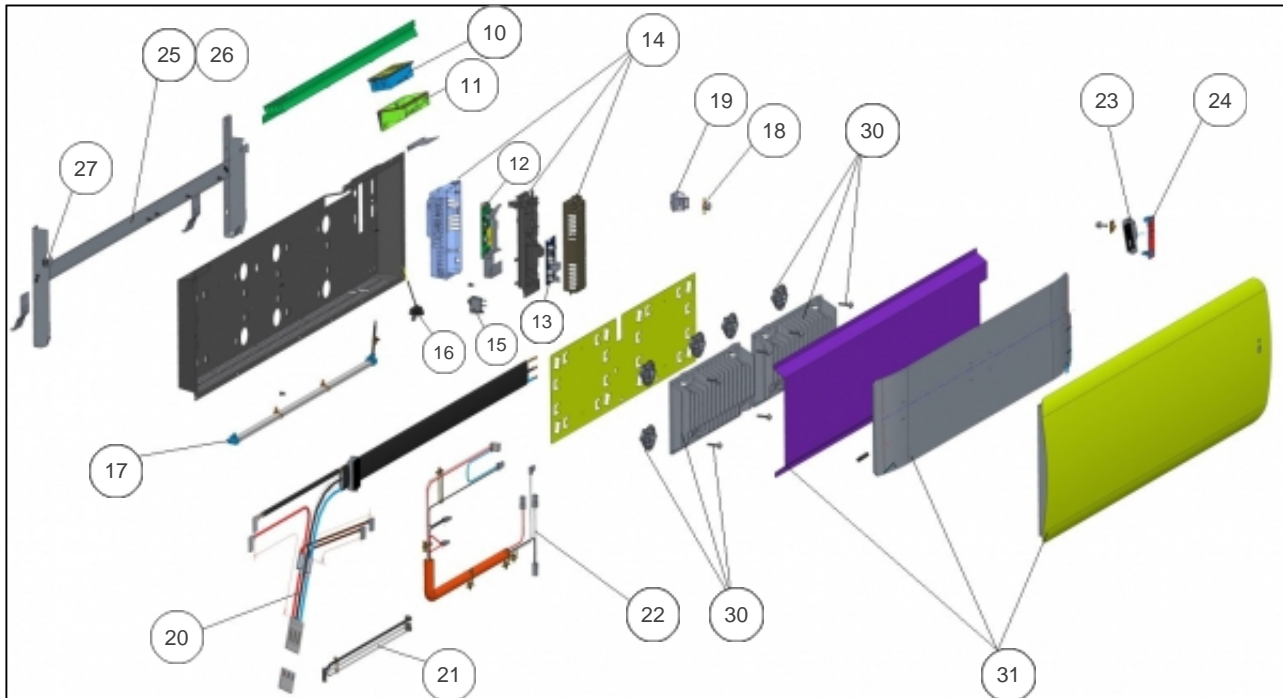

Sauter

Produits

Référence	Nom	Lettre
500192	HEKLA PLI 1500W ANTH	B

Paramètres

Référence	Puissance (W)	Hauteur*Largeur*Prof. (r	Poids (kg)	Couleur	Lettre
500192	1500	300*1358*120	19.0	ANTHRACITE TEXTURE (RAI	B

Références

Repère	Libellé	B
10	COMMANDE DIGITALE PROG 37	088937
11	SUPPORT PEINT COMMANDE DIGITALE	091907
12	CARTE DE PUISSANCE U0619301	088612
13	CARTE GESTION LUMIERE	088941
14	BOITIER DE PUISS. SANS CARTE + COUV NOIR	091435
15	INTERRUPTEUR NOIR	083293
16	SONDE LG 240MM	083634
17	BANDEAU LED	083618
18	LIMITEUR DE TEMPERATURE 110Â°C	085062
19	SUPPORT COUPE CIRCUIT THERMIQUE	098723
20	CABLE ALIMENTATION NOIR	083632
21	LIAISON IHM DAP-LUMIERE-THERMOSTAT	083628
22	FAISCEAU ELECTRIQUE PL 1500W	083623
23	DETECTEUR ABSENCE PRESENCE (NOIR)	088636
24	SUPPORT NOIR DETECTEUR ABSENCE PRESENCE	091908
25	SUPPORT MURAL PL 1500W	098855
26	KIT VISSERIE - CHEVILLES ET VIS	098722
27	VERROU NOIR POUR SUPPORT MURAL	098451
30	CORPS DE CHAUFFE FONTE 610W + SUPPORTS (COEF.2)	086585
31	FACADE HEKLA 1500W PL ANTHRACITE - 230W	097926