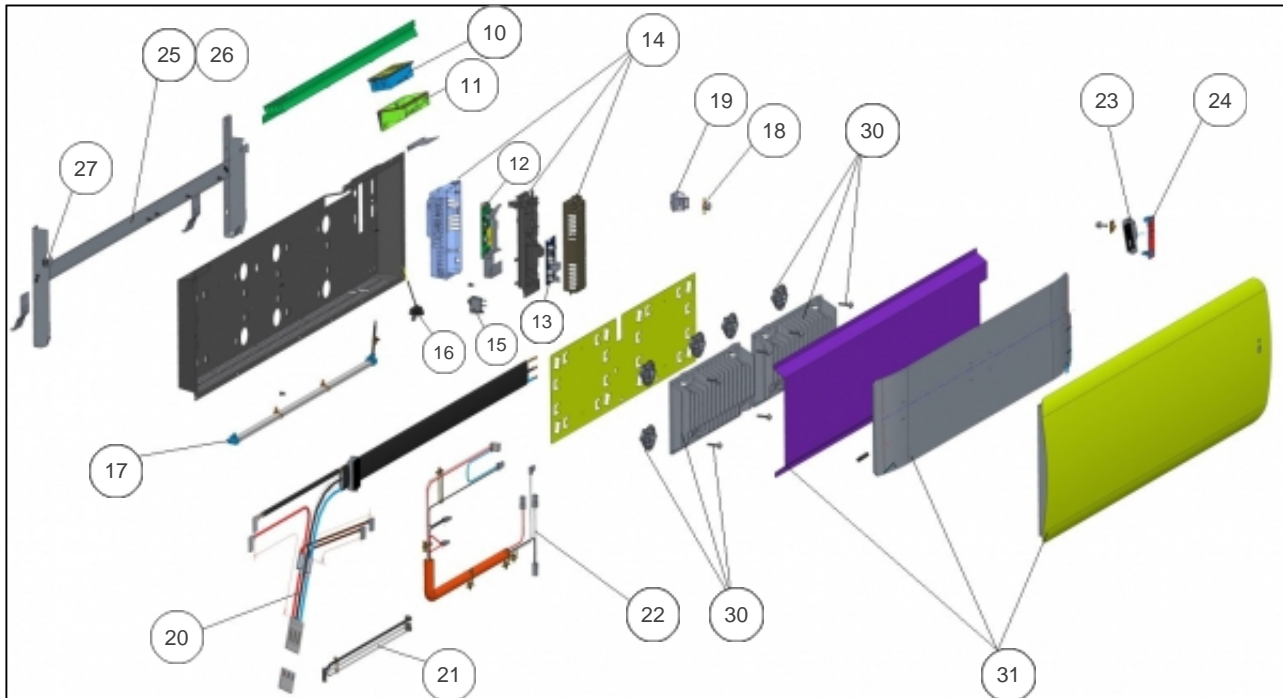

## Sauter

### Produits

Référence	Nom	Lettre
500191	HEKLA PLI 1000W ANTH	A

### Paramètres

Référence	Puissance (W)	Hauteur*Largeur*Prof. (r	Poids (kg)	Couleur	Lettre
500191	1000	300*1063*120	13.0	ANTHRACITE TEXTURE (RAI	A