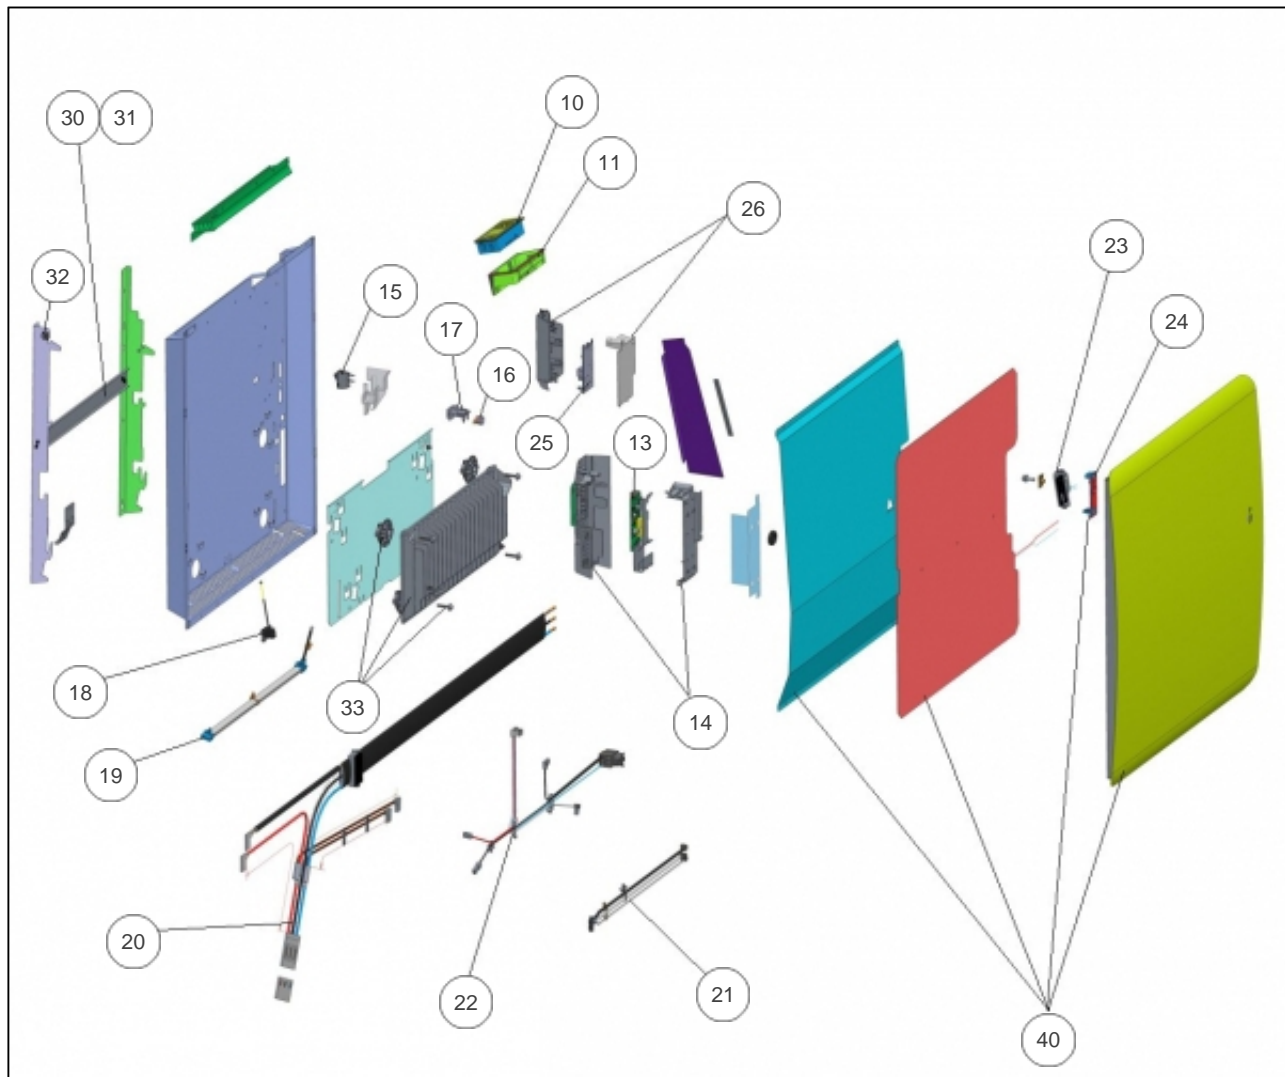

Sauter

Produits

Référence	Nom	Lettre
500184	HEKLA H 1000W ANTH	A

Paramètres

Référence	Puissance (W)	Hauteur*Largeur*Prof. (r	Poids (kg)	Couleur	Lettre
500184	1000	615*614*120	20.8	ANTHRACITE TEXTURE (RAI	A

Références

Repère	Libellé	A
10	COMMANDE DIGITALE PROG 33	088933
11	SUPPORT PEINT COMMANDE DIGITALE	091907
13	CARTE DE PUISSANCE U0619301	088612
14	BOITIER DE PUISS. SANS CARTE + COUV NOIR	091435
15	INTERRUPTEUR NOIR	083293
16	LIMITEUR DE TEMPERATURE 130DEG	085099
17	SUPPORT COUPE CIRCUIT THERMIQUE	098723
18	SONDE LG 240MM	083634
19	BANDEAU LED	083613
20	CABLE ALIMENTATION NOIR	083631
21	LIAISON IHM DAP-LUMIERE-THERMOSTAT	083627
22	FAISCEAU ELECTRIQUE H 1000W	083619
23	DETECTEUR ABSENCE PRESENCE (NOIR)	088636
24	SUPPORT NOIR DETECTEUR ABSENCE PRESENCE	091908
25	CARTE GESTION LUMIERE	088941
26	BOITIER + COUVERCLE SANS CARTE	091549
30	SUPPORT MURAL H 1000W	098851
31	KIT VISSERIE - CHEVILLES ET VIS	098722
32	VERROU NOIR POUR SUPPORT MURAL	098451
33	CORPS DE CHAUFFE FONTE 810W + SUPPORTS (COEF.1)	086474
40	FACADE HEKLA 1000W H ANTHRACITE - 190W	097920