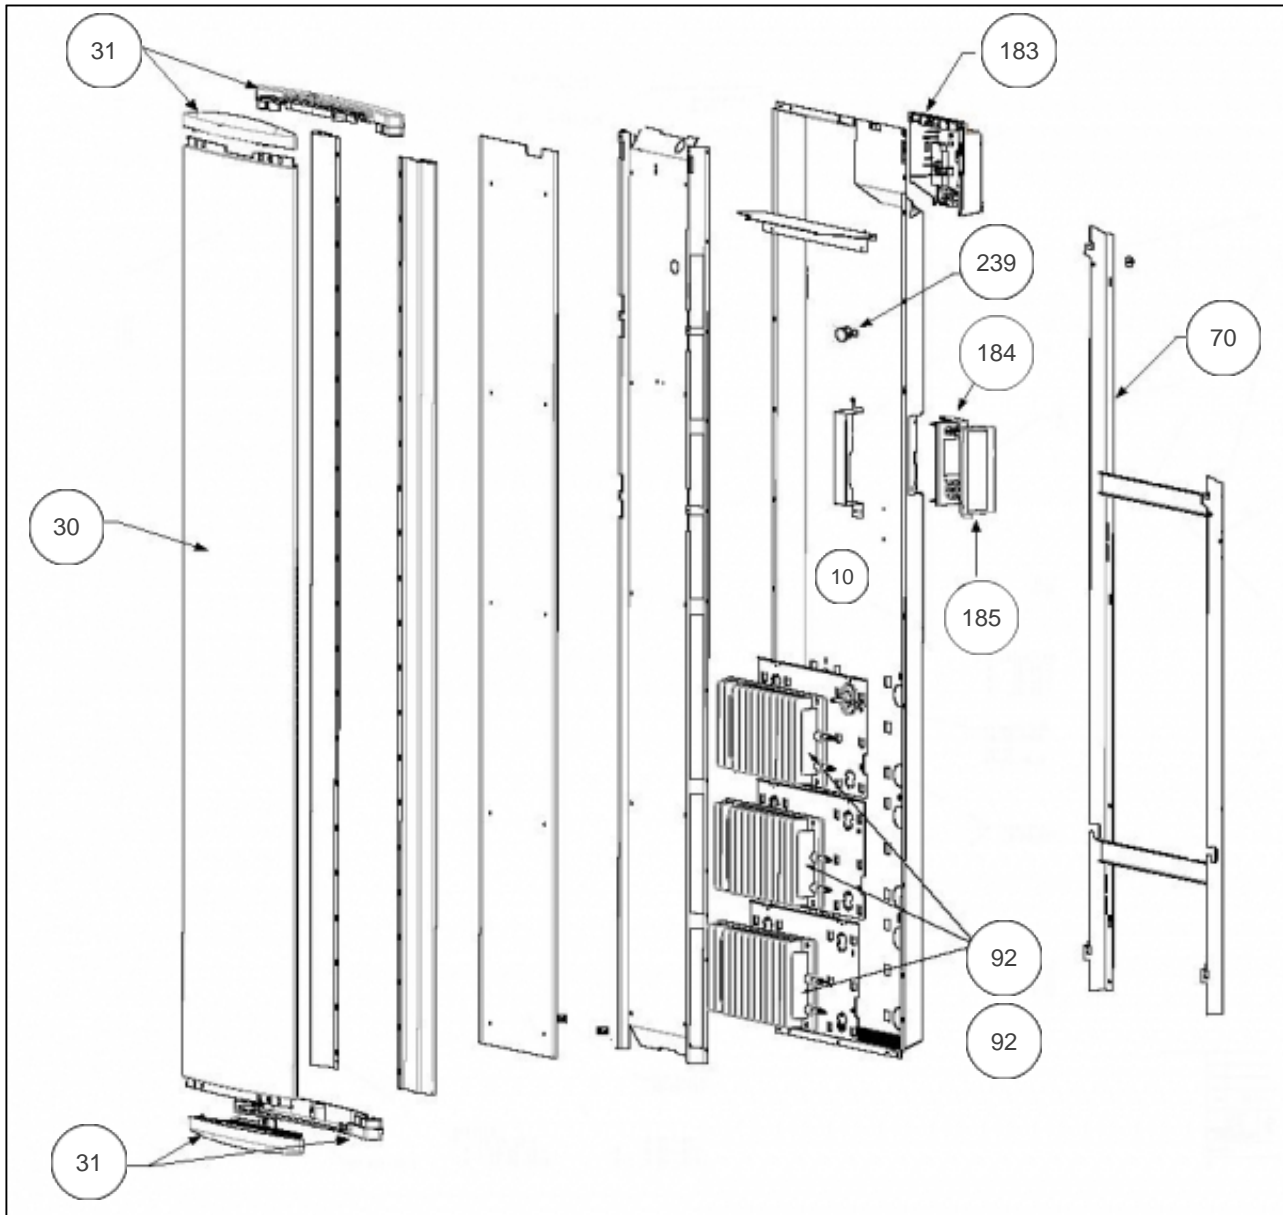

Sauter

Produits

Référence	Nom	Lettre
579420	SAUTER RAD BOLERO DIGITAL V 2000W BLC	C

Constructeur N° 542

Paramètres

Référence	Puissance (W)	Tension (V)	Capacité/Largeur	Lettre
579420	2000	230	468	C

Références

Repère	Libellé	C
10	FAISCEAU ELECTRIQUE SONDE R4GVD 2000W	081114
30	FACADE COMPLETE R4GVD 2000W BLANC	097426
31	ENJOLIVEURS HAUT ET BAS R4GVD BLANC	093067
70	SUPPORT MURAL BLANC 1500/2000W R4GVD	098269
92	CORPS DE CHAUFFE FONTE 415W	086296
92	CORPS DE CHAUFFE FONTE 715W	086298
183	BOITIER DE PUISSANCE + CARTE R4GVD 2000W	087837
184	BOITIER DE COMMANDE R4GD	087147
185	VOLET BOITIER THERMOSTAT DIGITAL (PACK4)	091093
239	LIMITEUR DE TEMPERATURE 120 DEG	699642