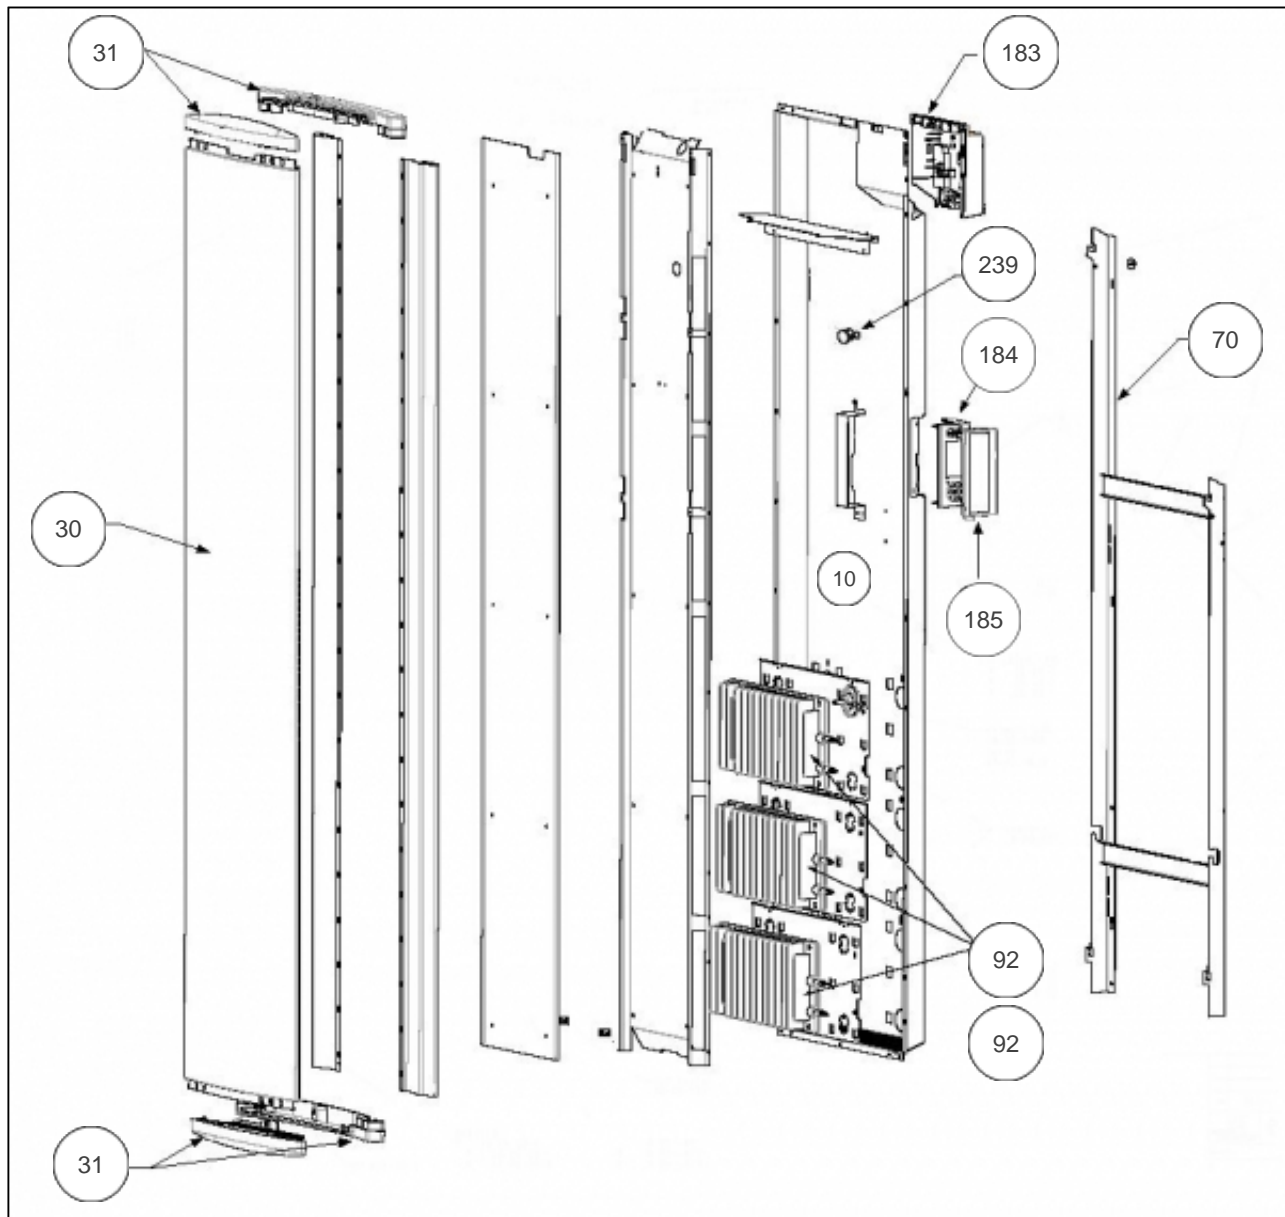

Sauter

Produits

Référence	Nom	Lettre
579415	BOLERO DIGIT V 1500W BLC	B

Constructeur N° 542

Paramètres

Référence	Puissance (W)	Tension (V)	Capacité/Largeur	Lettre
579415	1500	230	468	B

Références

Repère	Libellé	B
10	FAISCEAU ELECTRIQUE SONDE R4GVD 1500W	081113
30	FACADE COMPLETE R4GVD 1500W BLANC	097425
31	ENJOLIVEURS HAUT ET BAS R4GVD BLANC	093067
70	SUPPORT MURAL BLANC 1500/2000W R4GVD	098269
92	CORPS DE CHAUFFE FONTE 510W	086297
92	CORPS DE CHAUFFE FONTE 715W	086298
183	BOITIER DE PUISSANCE + CARTE R4GVD 1500W	087934
184	BOITIER DE COMMANDE R4GD	087147
185	VOLET BOITIER THERMOSTAT DIGITAL (PACK4)	091093
239	LIMITEUR DE TEMPERATURE 115 C	699925