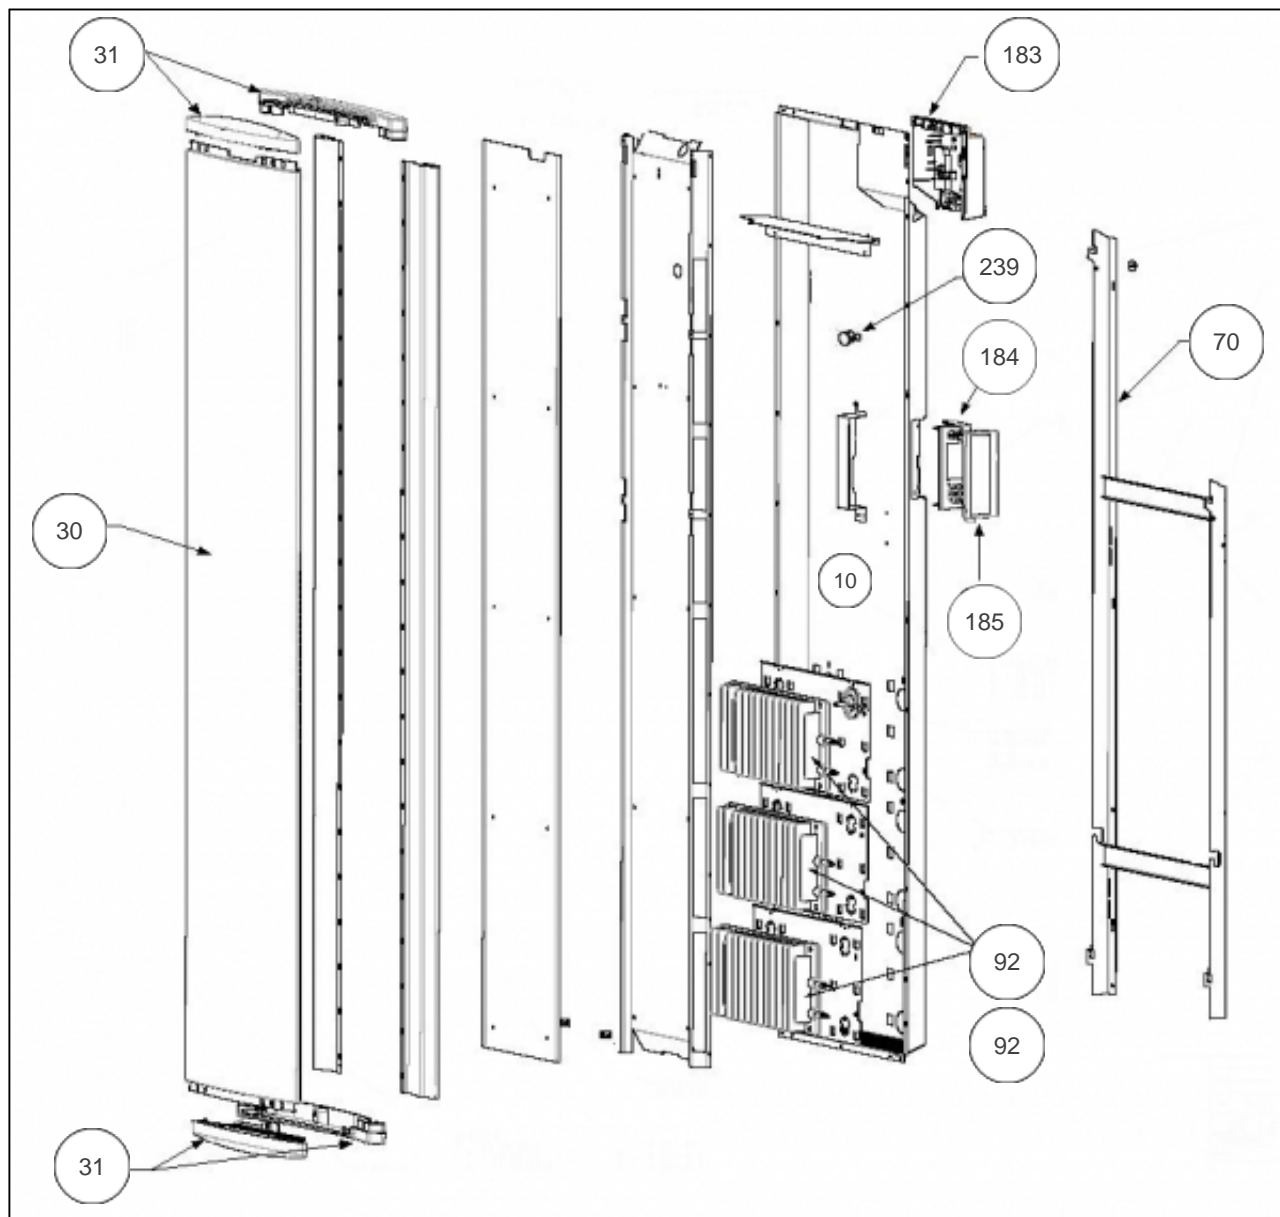

Sauter

Produits

Référence	Nom	Lettre
579410	SAUTER RAD BOLERO DIGITAL V 1000W BLC	A

Constructeur N° 542

Paramètres

Référence	Puissance (W)	Tension (V)	Capacité/Largeur	Lettre
579410	1000	230	468	A

Références

Repère	Libellé	A
10	FAISCEAU ELECTRIQUE SONDE R4GVD 1000W	081112
30	FACADE COMPLETE R4GVD 1000W BLANC	097424
31	ENJOLIVEURS HAUT ET BAS R4GVD BLANC	093065
70	SUPPORT MURAL BLANC 1000W R4GVD	098267
92	CORPS DE CHAUFFE FONTE 510W	086297
92	CORPS DE CHAUFFE FONTE 215W	086295
183	BOITIER DE PUISSANCE + CARTE R4GVD 1000W	087933
184	BOITIER DE COMMANDE R4GD	087147
185	VOLET BOITIER THERMOSTAT DIGITAL (PACK4)	091093
239	LIMITEUR DE TEMPERATURE 102 DEG	085050